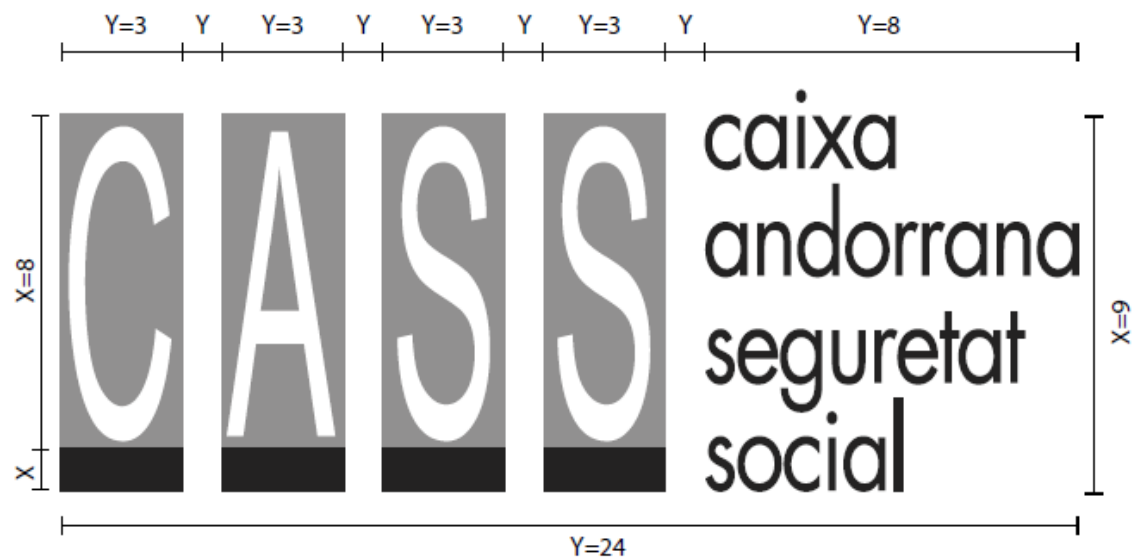

caixa
andorrana
seguretat
social

CMYK
00 / 100 / 60 / 52
RGB
135 / 10 / 38

CMYK
00 / 5 / 48 / 0
RGB
255 / 237 / 157

CMYK
00 / 12 / 18 / 56
RGB
141 / 130 / 121

Pantone Coated Neutral Black

Pantone Coated Warm Gray 8