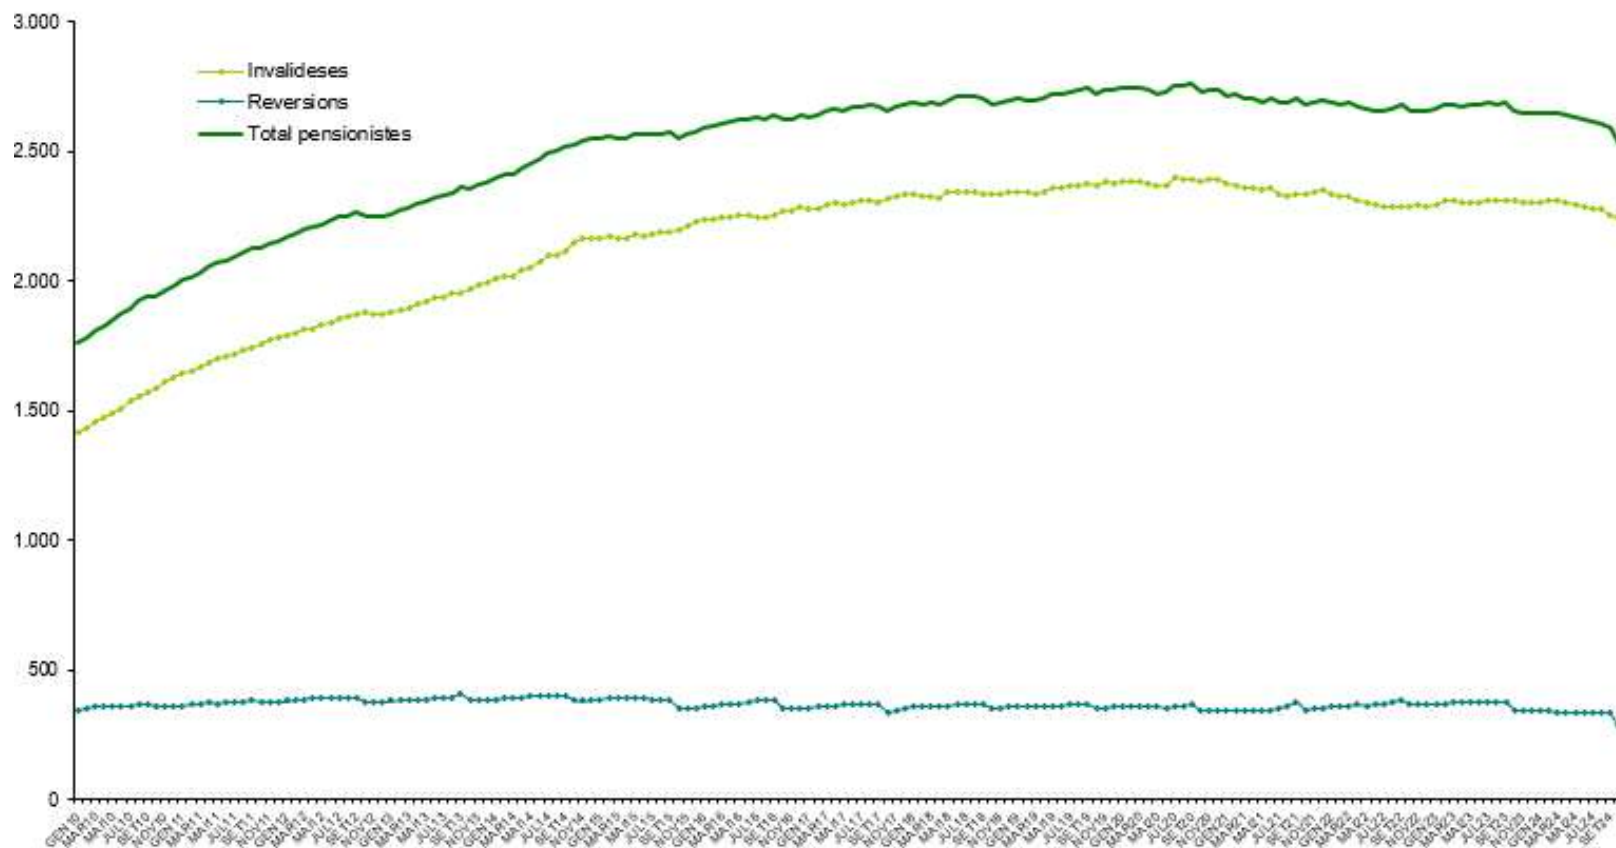

EVOLUCIÓ DE LA POBLACIÓ PENSIONISTA

Dades extretes a 09/12/2024

Evolució pensionistes branca jubilació

Evolució pensionistes branca general

Branca general
Nombre de pensionistes per tipus

Nota: Fins a l'octubre 2009, les branques segueixen la distribució que marcava la legislació abans de l'entrada en vigor de la llei 17/2008. A partir del novembre 2009, i amb la nova llei, els pensionistes d'orfenesa passen a dependre de la branca general i els pensionistes de viduïtat AT, de la branca jubilació.