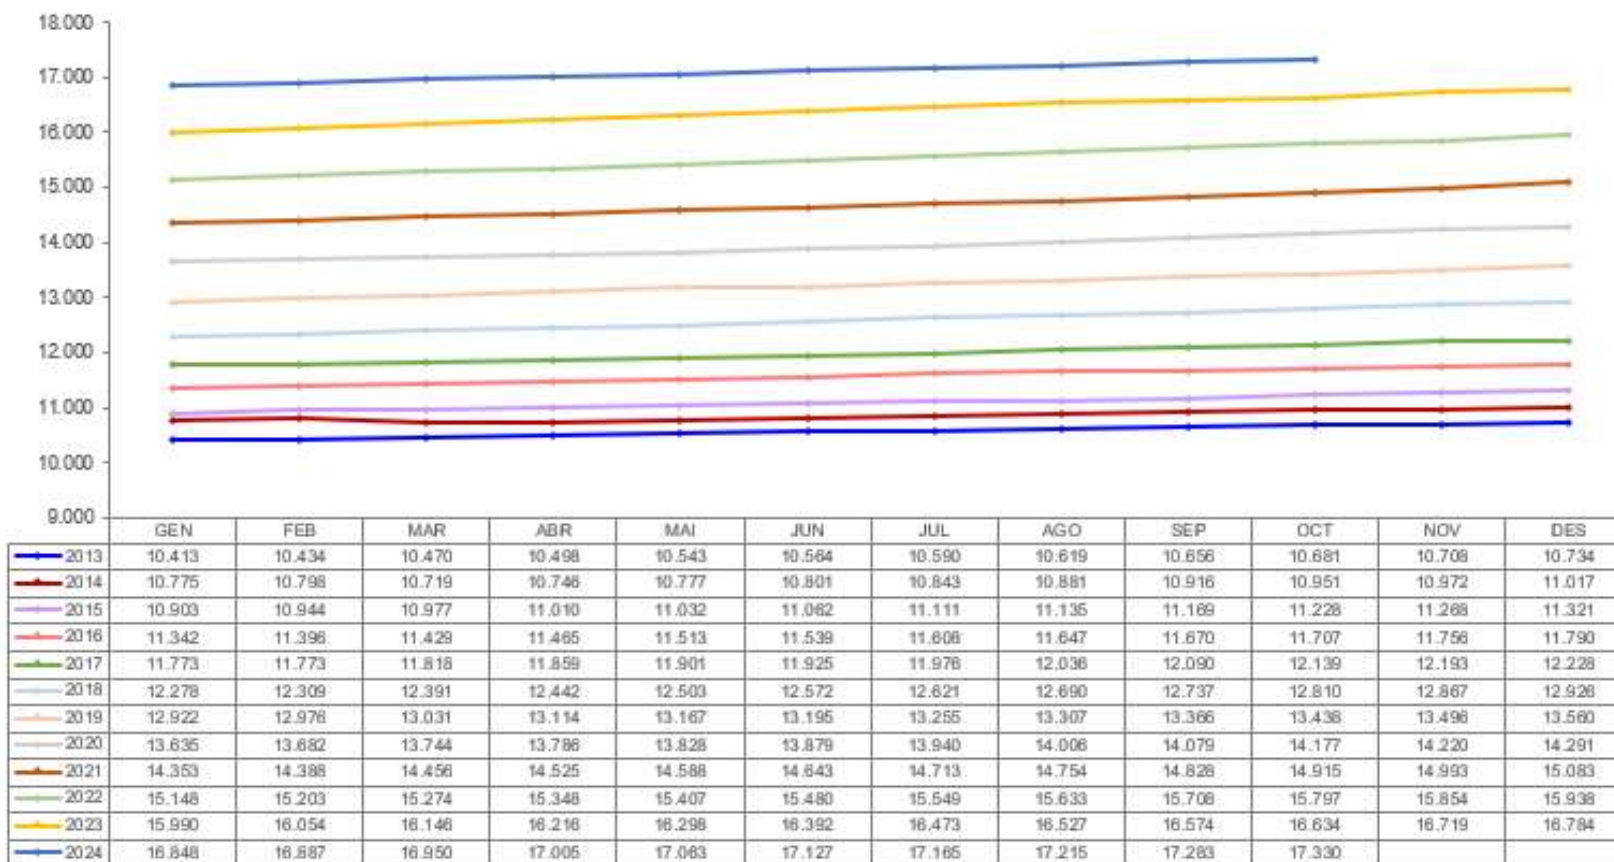

EVOLUCIÓ DE LA POBLACIÓ PENSIONISTA

Dades extretes a 09/12/2024

Evolució pensionistes branca jubilació

Evolució pensionistes branca general

Branca general
Nombre de pensionistes per tipus

Nota: Fins a l'octubre 2009, les branques segueixen la distribució que marcava la legislació abans de l'entrada en vigor de la llei 17/2008. A partir del novembre 2009, i amb la nova llei, els pensionistes d'orfenesa passen a dependre de la branca general i els pensionistes de viduïtat AT, de la branca jubilació.