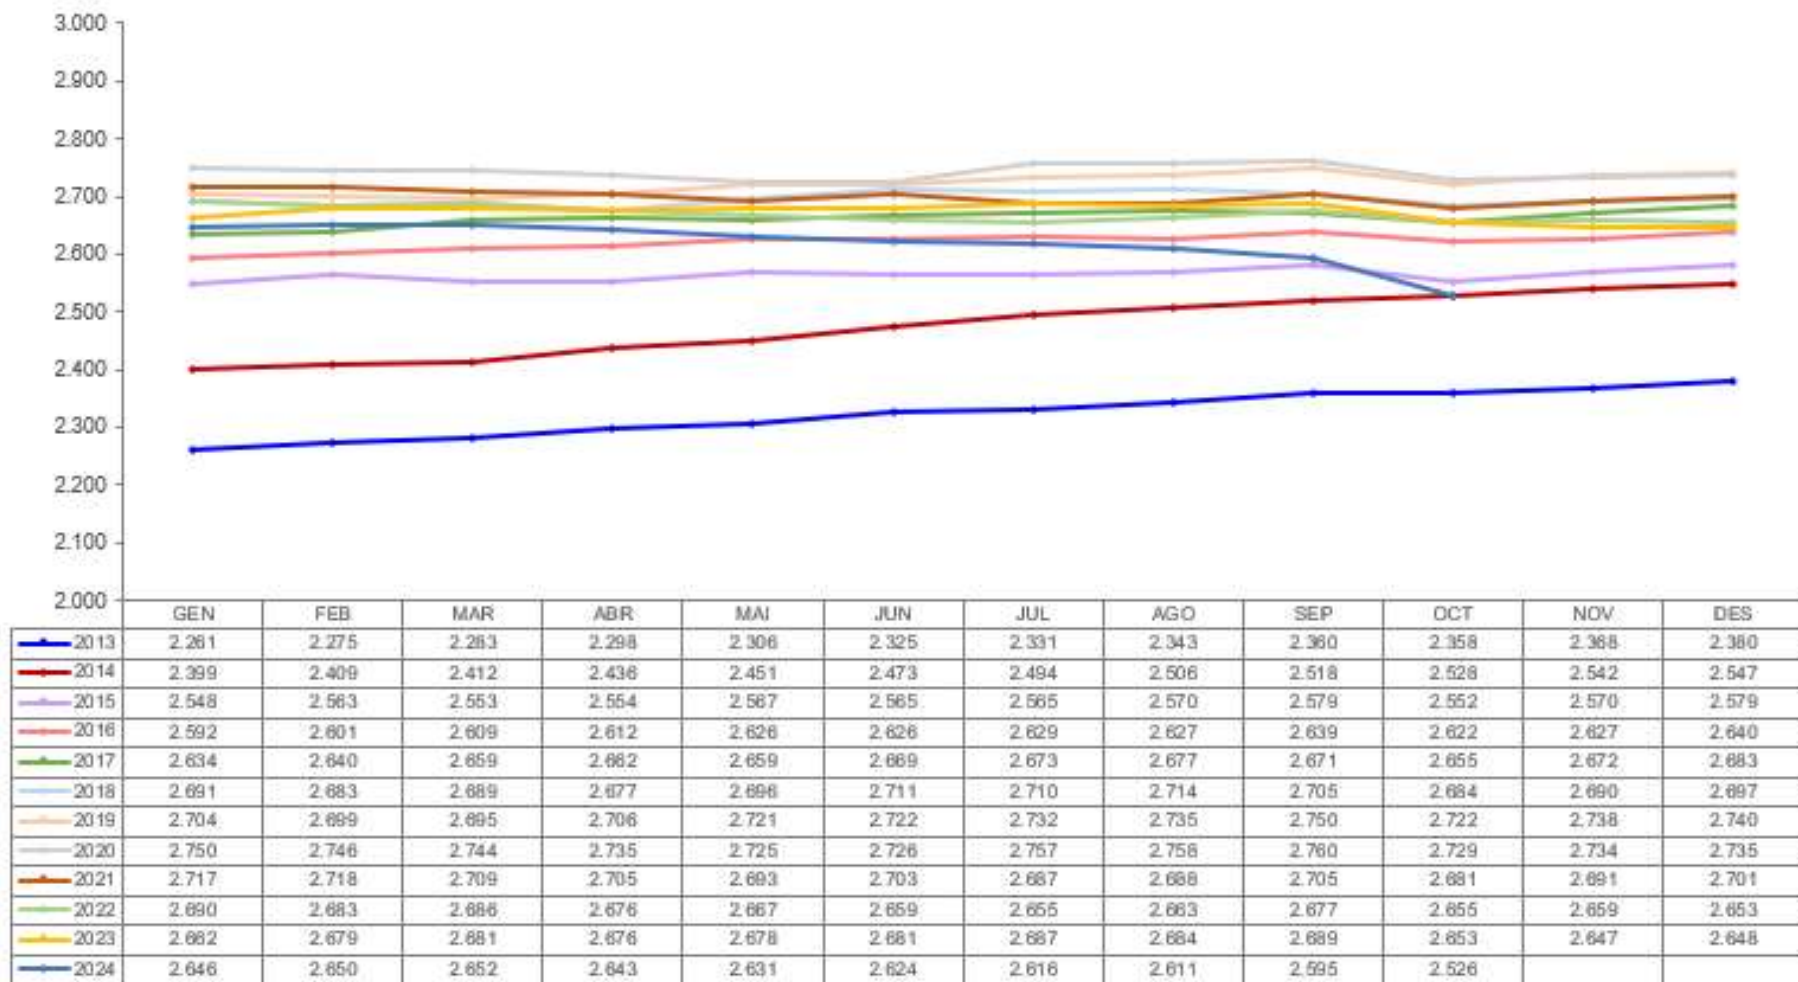

EVOLUCIÓ DE LA POBLACIÓ PENSIONISTA

Dades extretes a 09/12/2024

Evolució pensionistes branca jubilació

Evolució pensionistes branca general

Branca general
Nombre de pensionistes per tipus

Nota: Fins a l'octubre 2009, les branques segueixen la distribució que marcava la legislació abans de l'entrada en vigor de la llei 17/2008. A partir del novembre 2009, i amb la nova llei, els pensionistes d'orfenesa passen a dependre de la branca general i els pensionistes de viduïtat AT, de la branca jubilació.