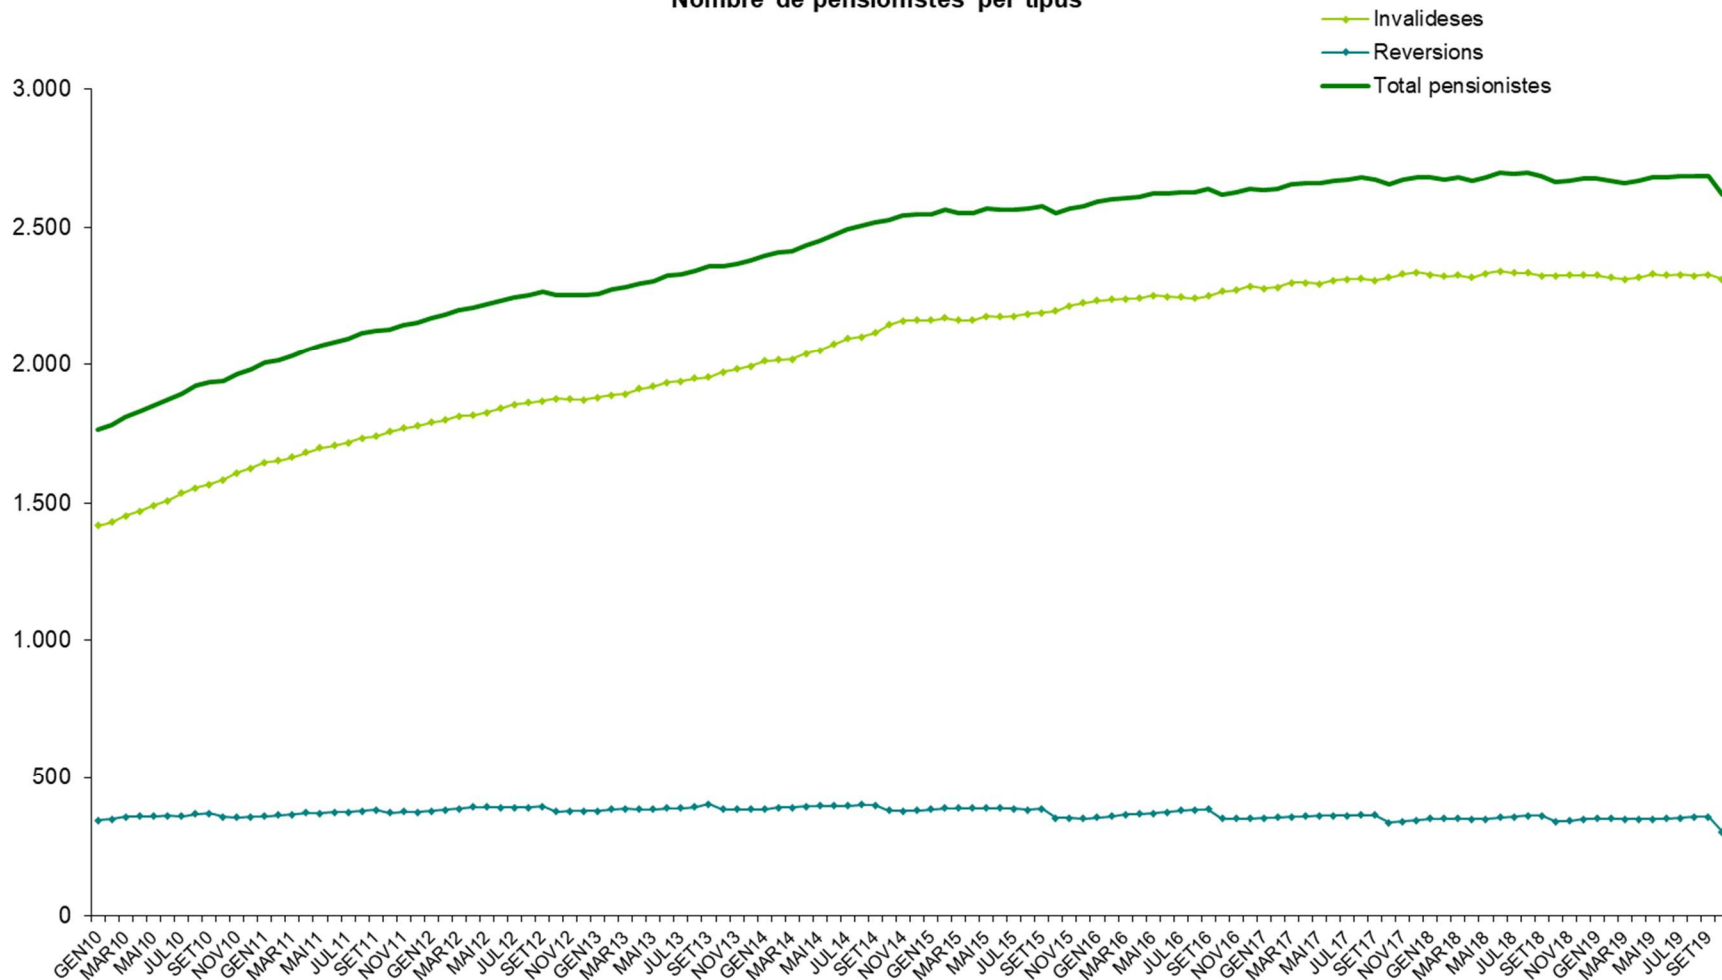

## EVOLUCIÓ DE LA POBLACIÓ PENSIONISTA

Dades extretes a 02/12/2019

### Evolució pensionistes branca jubilació

### Evolució pensionistes branca general

**Branca general**  
Nombre de pensionistes per tipus

**Nota:** Fins a l'octubre 2009, les branques segueixen la distribució que marcava la legislació abans de l'entrada en vigor de la llei 17/2008. A partir del novembre 2009, i amb la nova llei, els pensionistes d'orfenesa passen a dependre de la branca general i els pensionistes de viduïtat AT, de la branca jubilació.