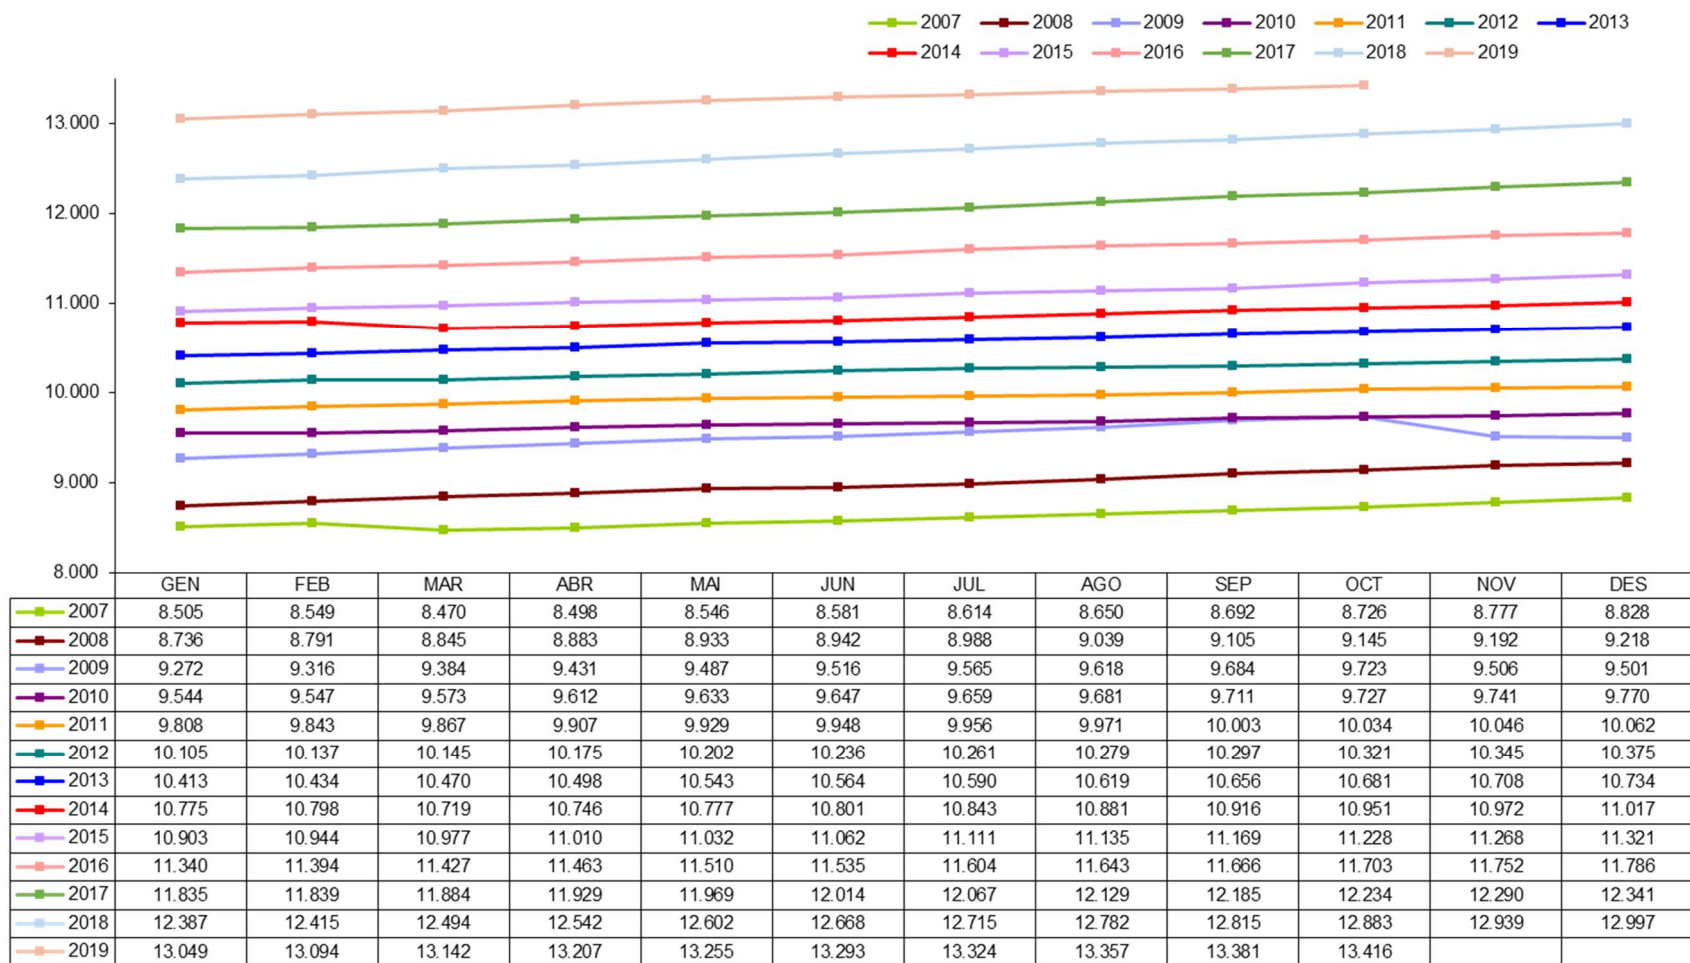

## EVOLUCIÓ DE LA POBLACIÓ PENSIONISTA

Dades extretes a 02/12/2019

### Evolució pensionistes branca jubilació

### Evolució pensionistes branca general

**Branca general**  
Nombre de pensionistes per tipus

**Nota:** Fins a l'octubre 2009, les branques segueixen la distribució que marcava la legislació abans de l'entrada en vigor de la llei 17/2008. A partir del novembre 2009, i amb la nova llei, els pensionistes d'orfenesa passen a dependre de la branca general i els pensionistes de viduïtat AT, de la branca jubilació.