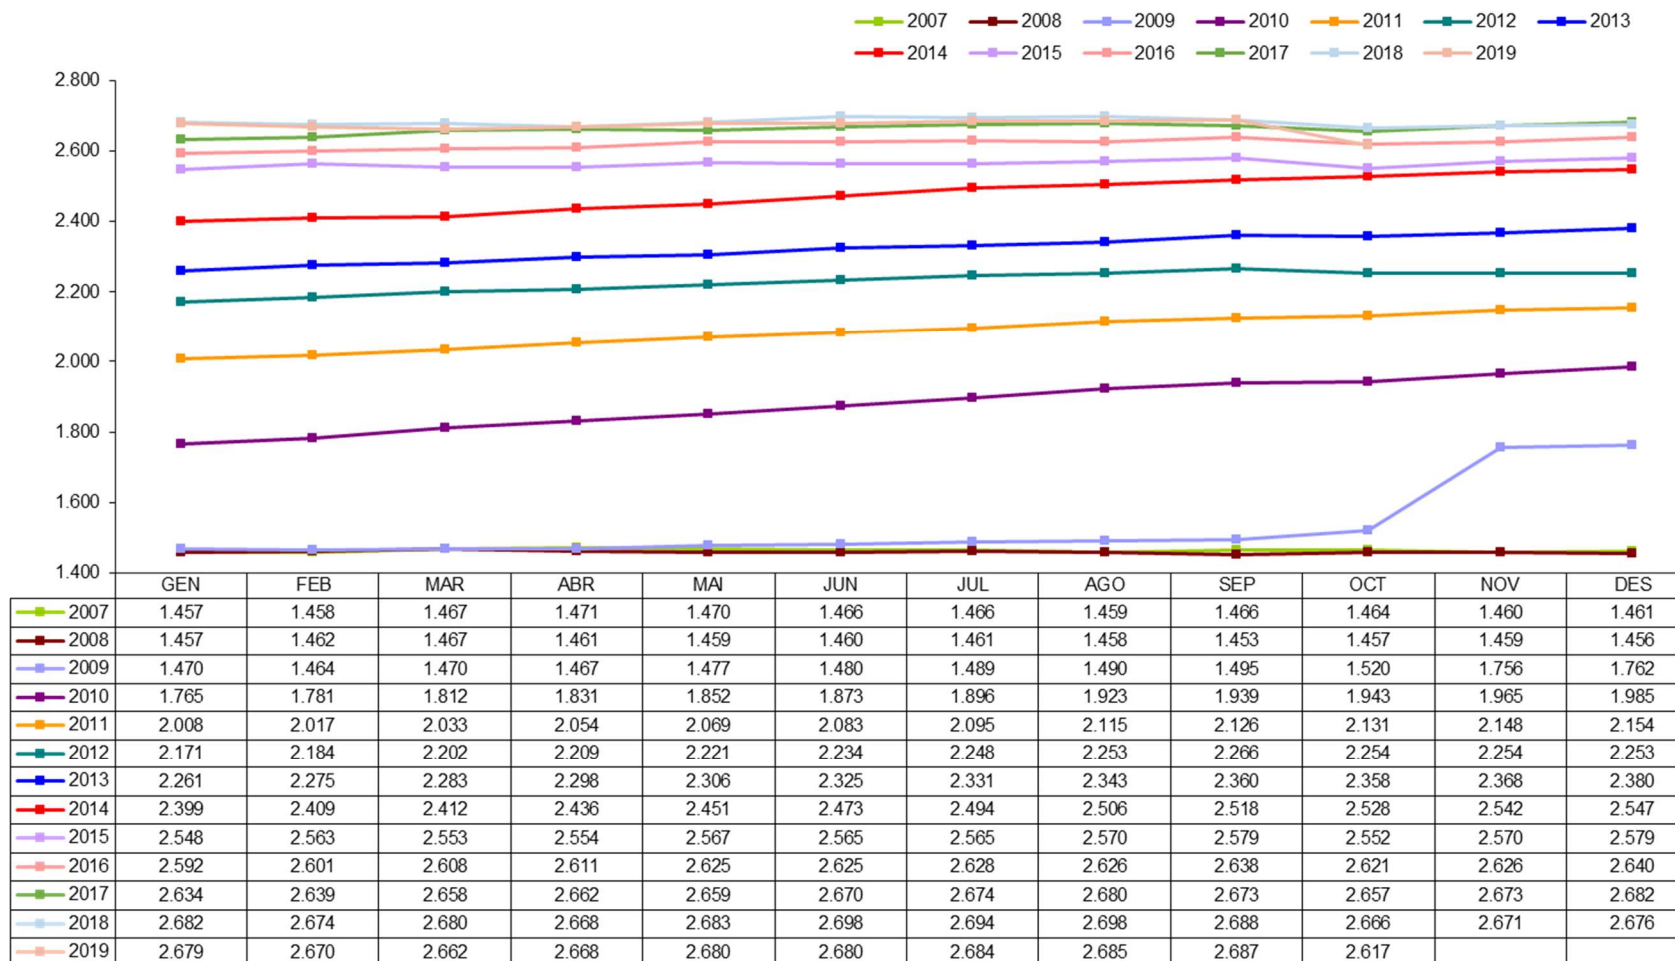

## EVOLUCIÓ DE LA POBLACIÓ PENSIONISTA

Dades extretes a 02/12/2019

### Evolució pensionistes branca jubilació

### Evolució pensionistes branca general

**Branca general**  
Nombre de pensionistes per tipus

**Nota:** Fins a l'octubre 2009, les branques segueixen la distribució que marcava la legislació abans de l'entrada en vigor de la llei 17/2008. A partir del novembre 2009, i amb la nova llei, els pensionistes d'orfenesa passen a dependre de la branca general i els pensionistes de viduïtat AT, de la branca jubilació.