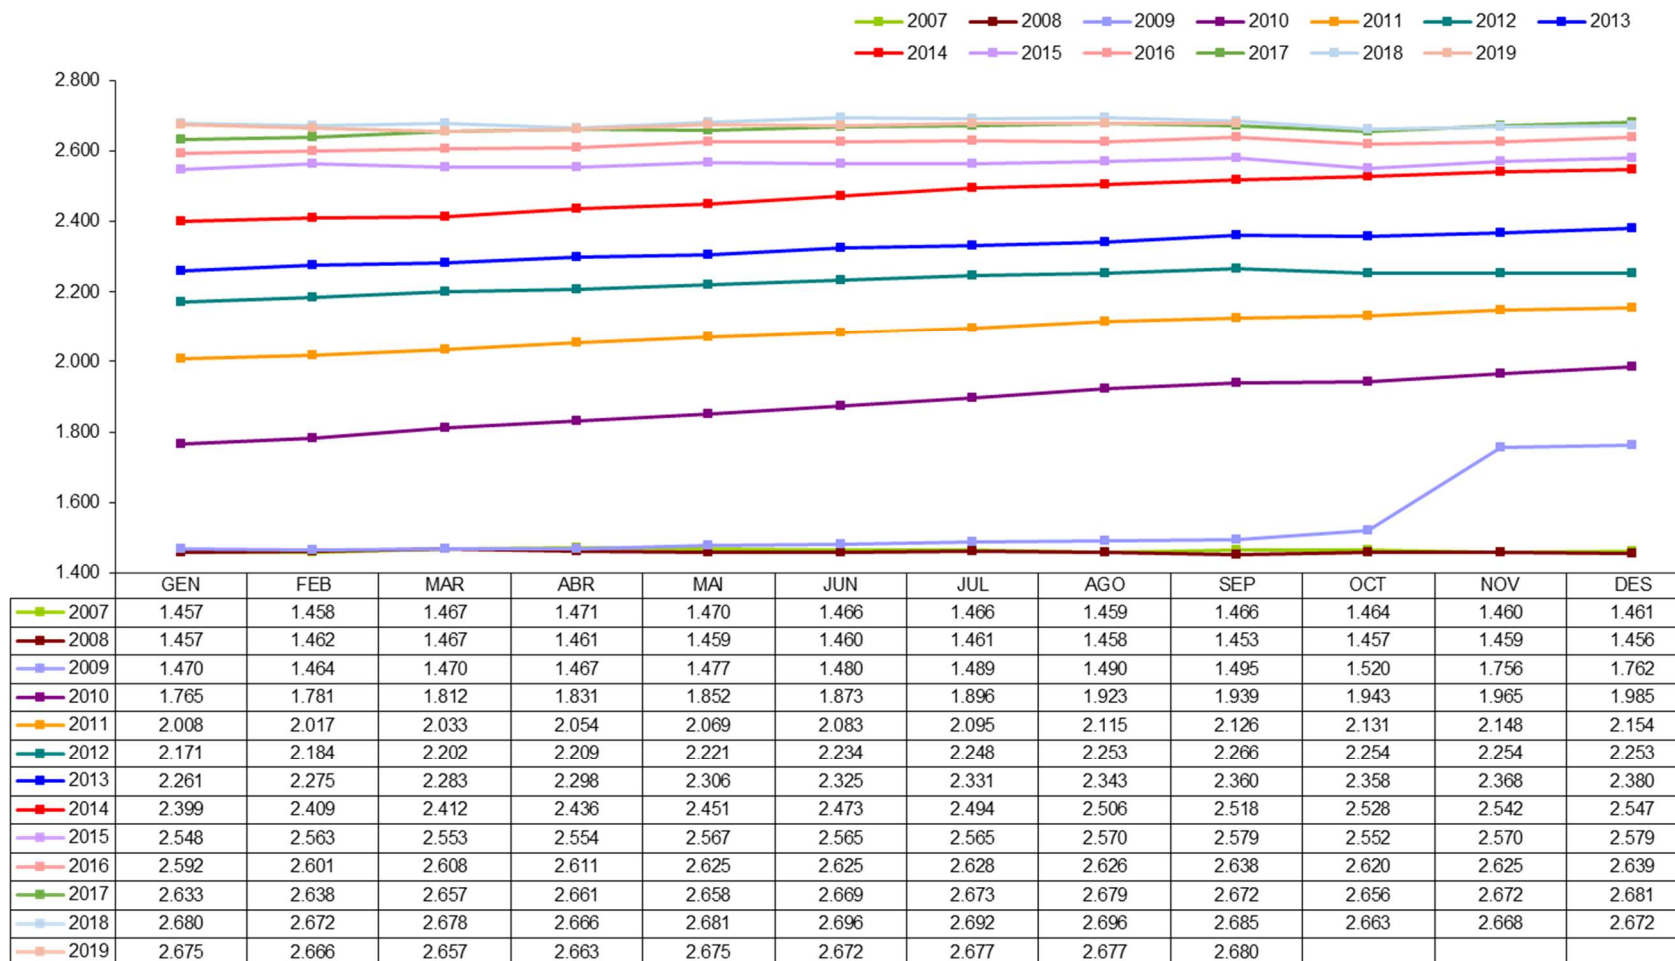

EVOLUCIÓ DE LA POBLACIÓ PENSIONISTA

Dades extretes a 12/11/2019

Evolució pensionistes branca jubilació

Evolució pensionistes branca general

Branca general
Nombre de pensionistes per tipus

Nota: Fins a l'octubre 2009, les branques segueixen la distribució que marcava la legislació abans de l'entrada en vigor de la llei 17/2008. A partir del novembre 2009, i amb la nova llei, els pensionistes d'orfenesa passen a dependre de la branca general i els pensionistes de viduïtat AT, de la branca jubilació.