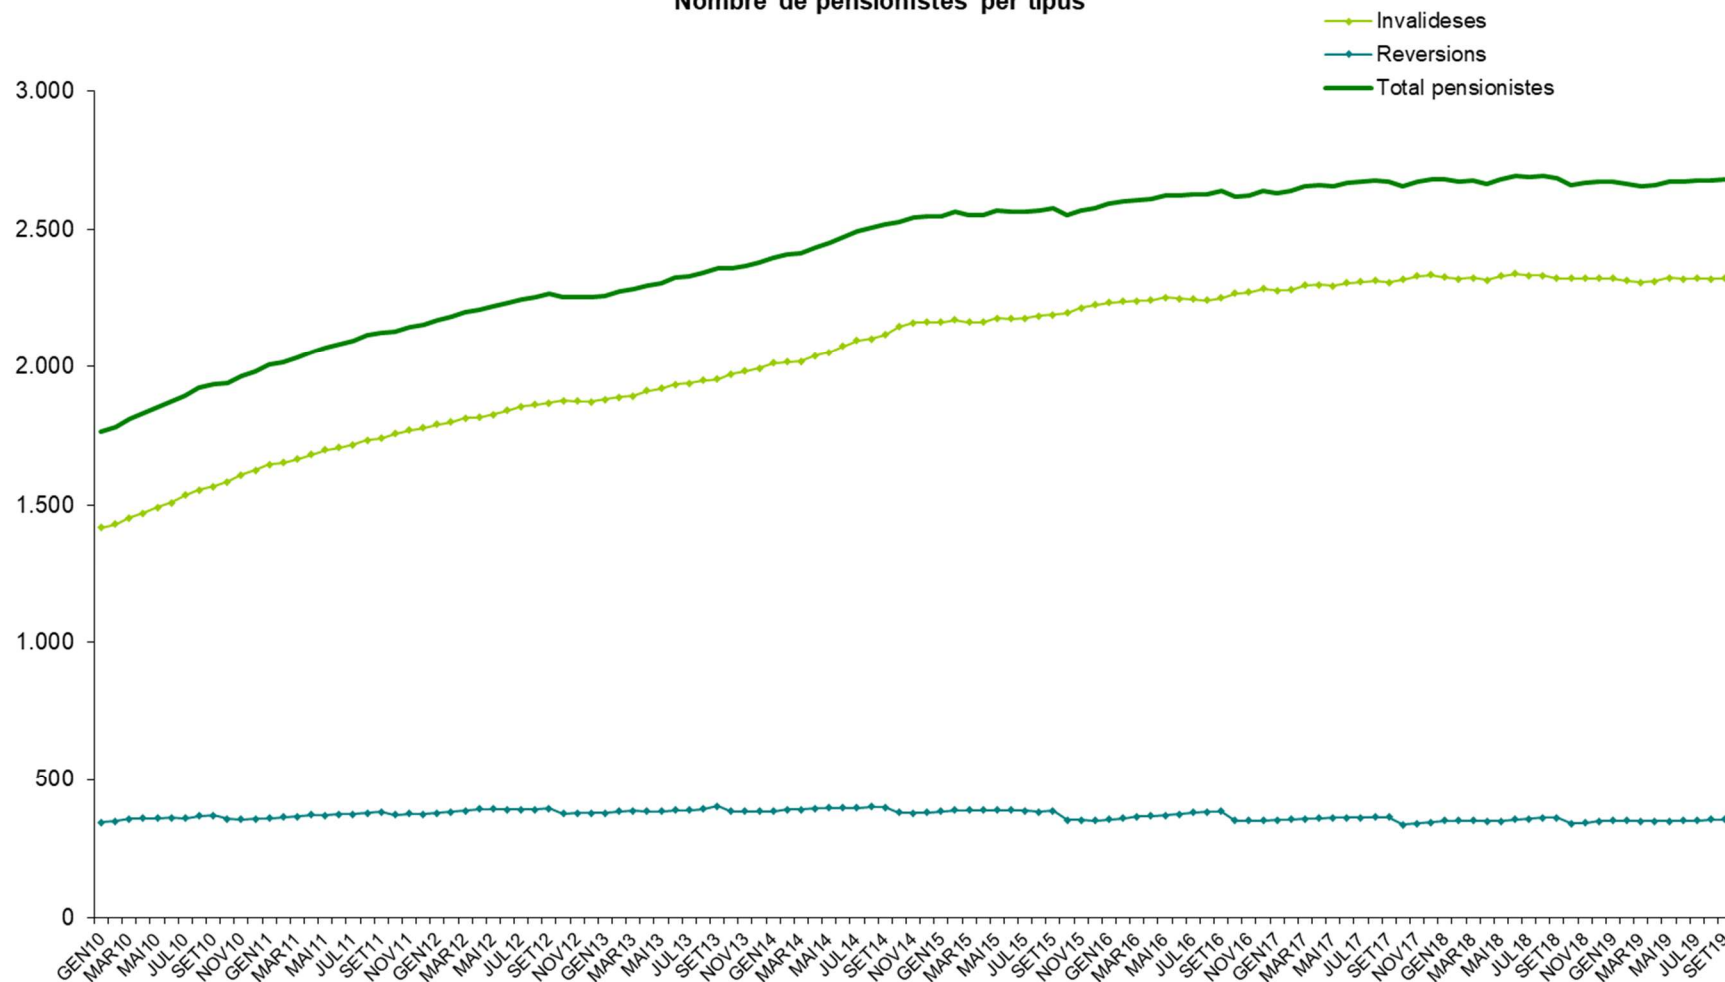

EVOLUCIÓ DE LA POBLACIÓ PENSIONISTA

Dades extretes a 12/11/2019

Evolució pensionistes branca jubilació

Evolució pensionistes branca general

Branca general
Nombre de pensionistes per tipus

Nota: Fins a l'octubre 2009, les branques segueixen la distribució que marcava la legislació abans de l'entrada en vigor de la llei 17/2008. A partir del novembre 2009, i amb la nova llei, els pensionistes d'orfenesa passen a dependre de la branca general i els pensionistes de viduïtat AT, de la branca jubilació.