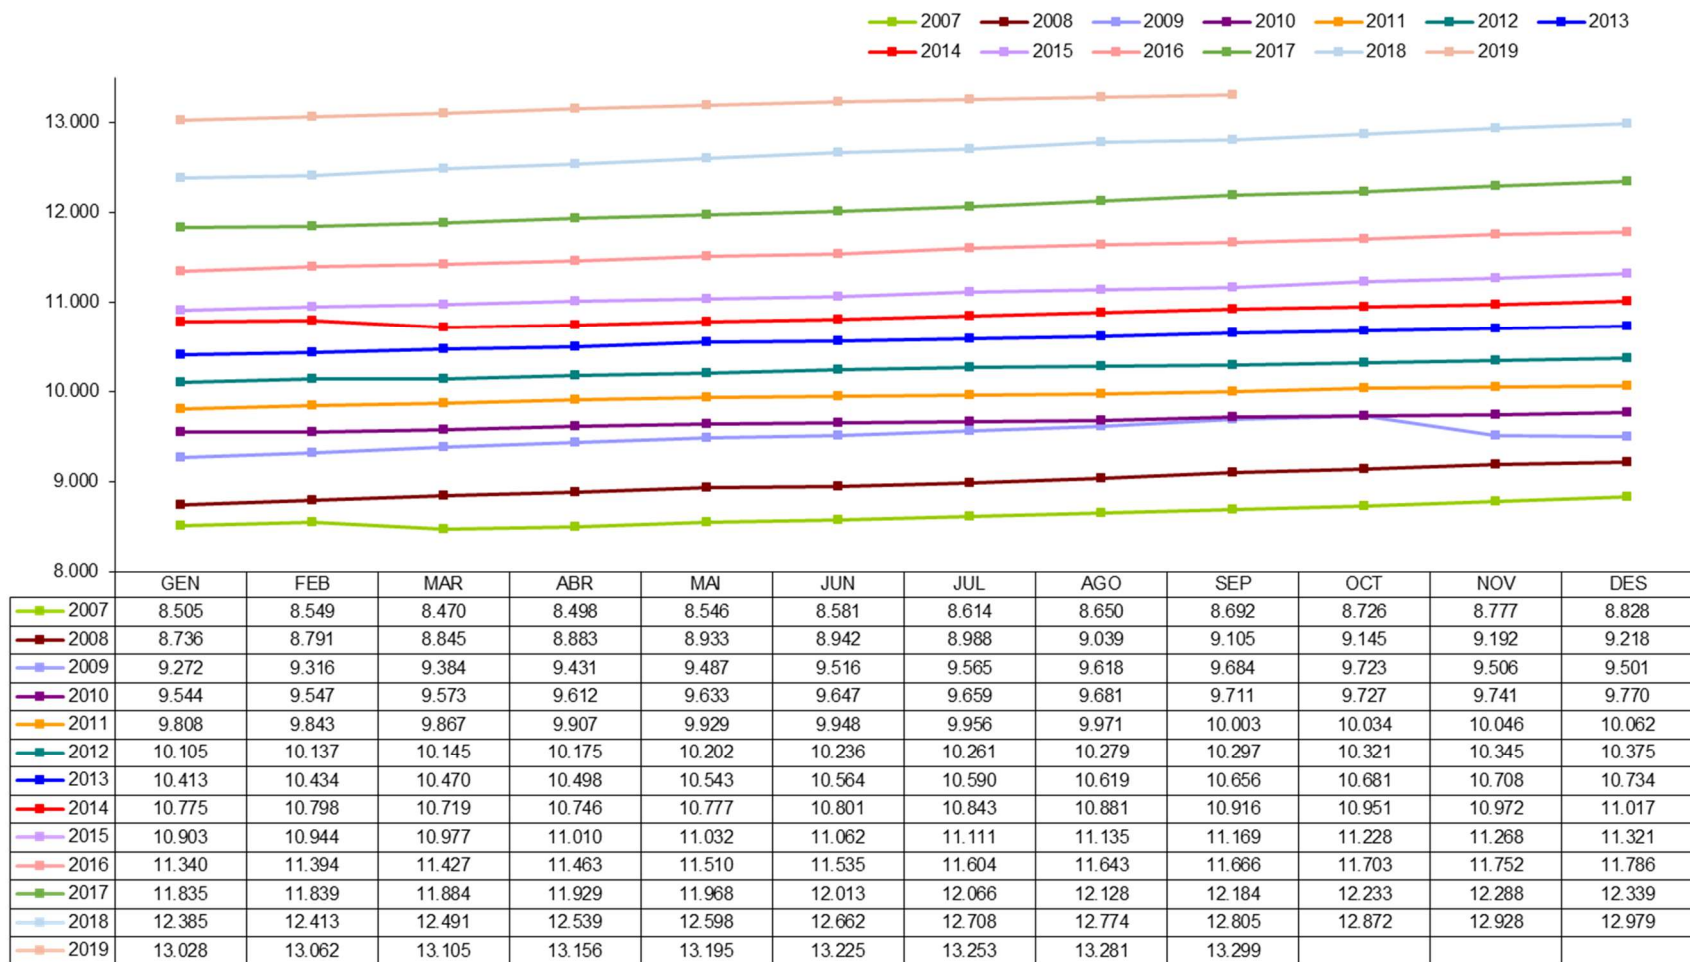

EVOLUCIÓ DE LA POBLACIÓ PENSIONISTA

Dades extretes a 12/11/2019

Evolució pensionistes branca jubilació

Evolució pensionistes branca general

Branca general
Nombre de pensionistes per tipus

Nota: Fins a l'octubre 2009, les branques segueixen la distribució que marcava la legislació abans de l'entrada en vigor de la llei 17/2008. A partir del novembre 2009, i amb la nova llei, els pensionistes d'orfenesa passen a dependre de la branca general i els pensionistes de viduïtat AT, de la branca jubilació.