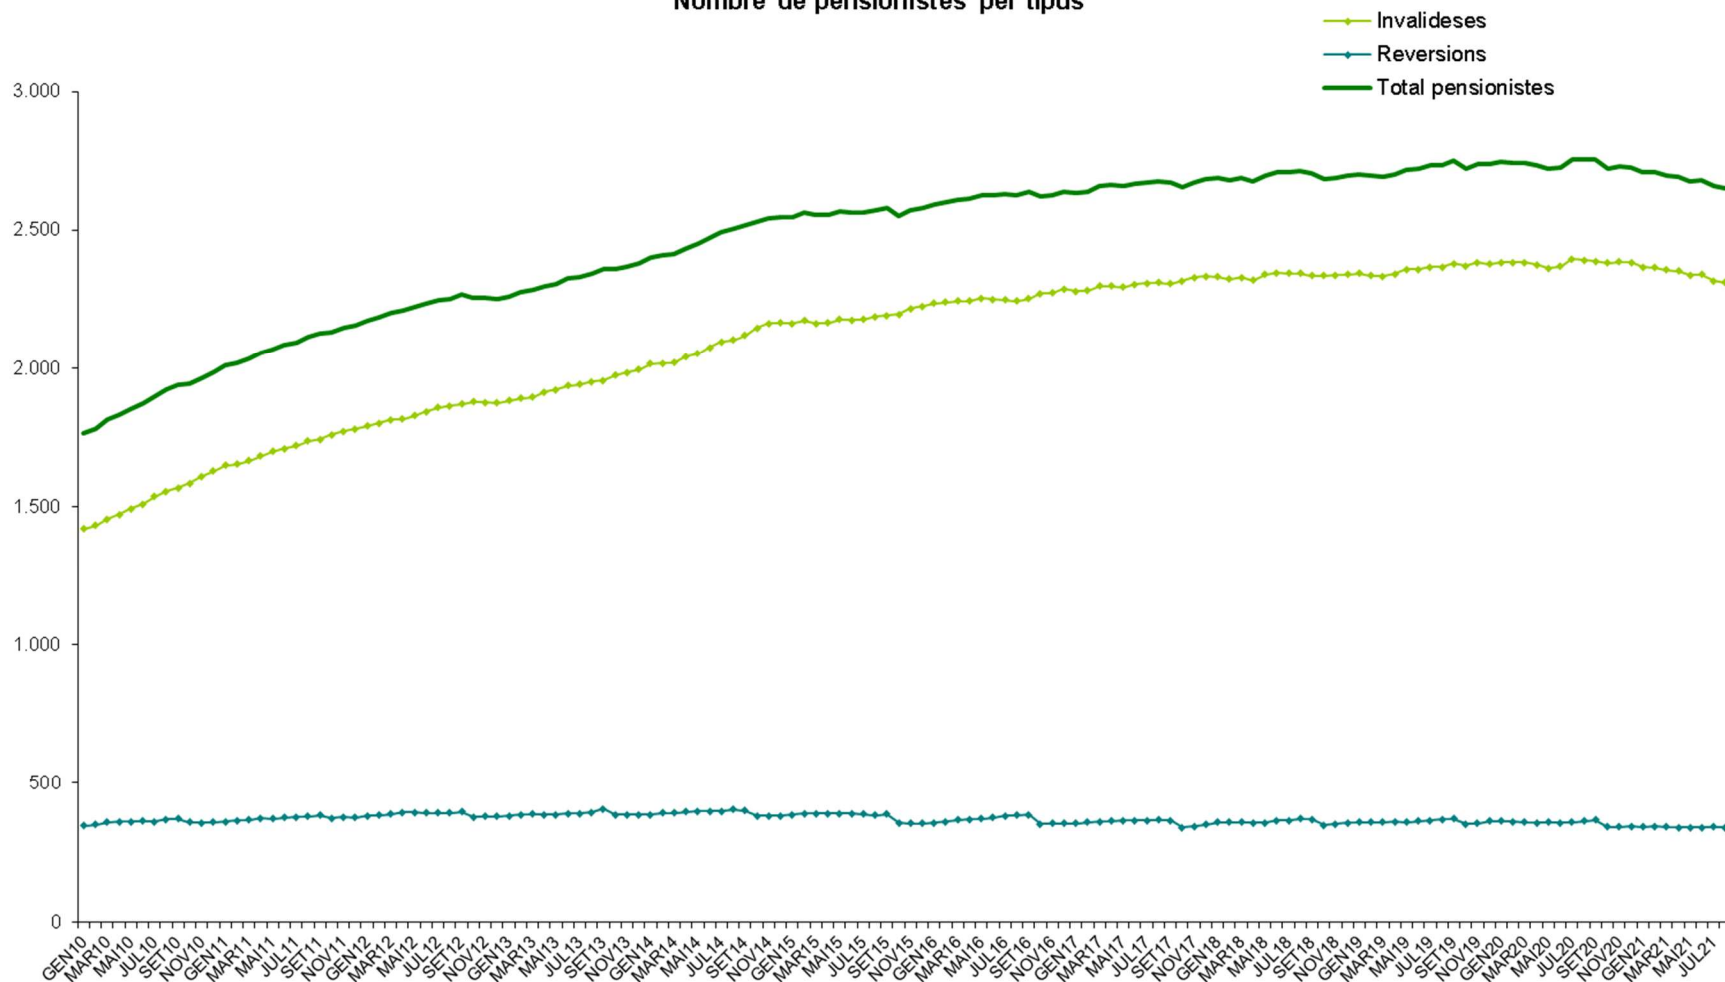

## EVOLUCIÓ DE LA POBLACIÓ PENSIONISTA

Dades extretes a 18/10/2021

### Evolució pensionistes branca jubilació

### Evolució pensionistes branca general

**Branca general**  
**Nombre de pensionistes per tipus**

**Nota:** Fins a l'octubre 2009, les branques segueixen la distribució que marcava la legislació abans de l'entrada en vigor de la llei 17/2008. A partir del novembre 2009, i amb la nova llei, els pensionistes d'orfenesa passen a dependre de la branca general i els pensionistes de viudat AT, de la branca jubilació.