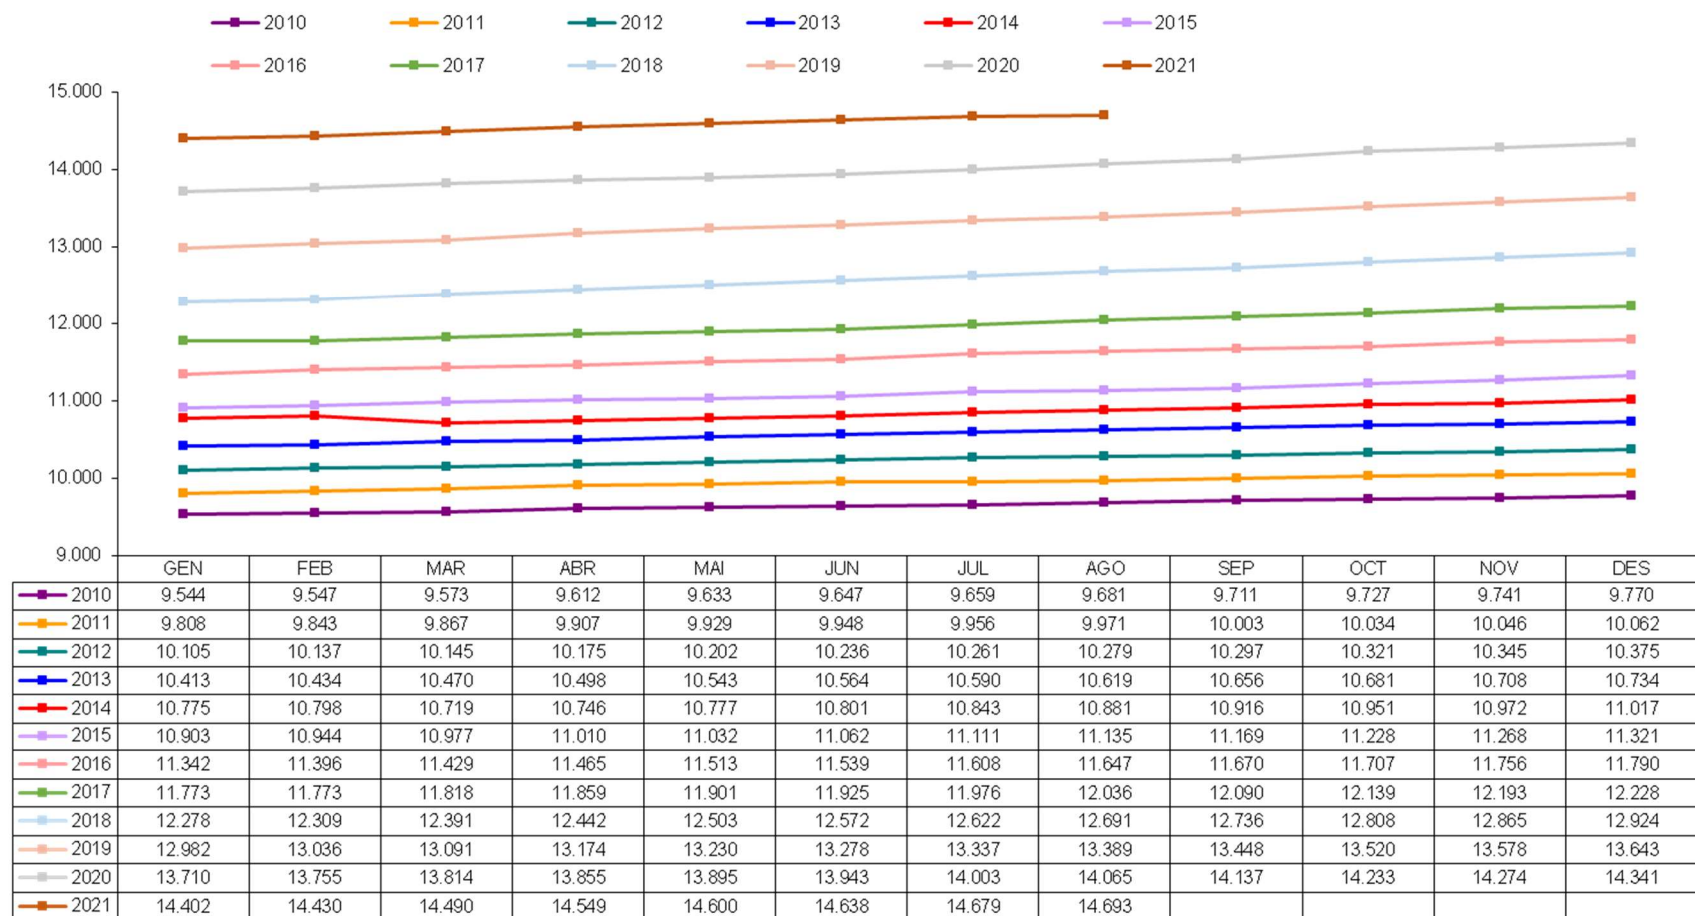

## EVOLUCIÓ DE LA POBLACIÓ PENSIONISTA

Dades extretes a 18/10/2021

### Evolució pensionistes branca jubilació

### Evolució pensionistes branca general

**Branca general**  
**Nombre de pensionistes per tipus**

**Nota:** Fins a l'octubre 2009, les branques segueixen la distribució que marcava la legislació abans de l'entrada en vigor de la llei 17/2008. A partir del novembre 2009, i amb la nova llei, els pensionistes d'orfenesa passen a dependre de la branca general i els pensionistes de viudat AT, de la branca jubilació.