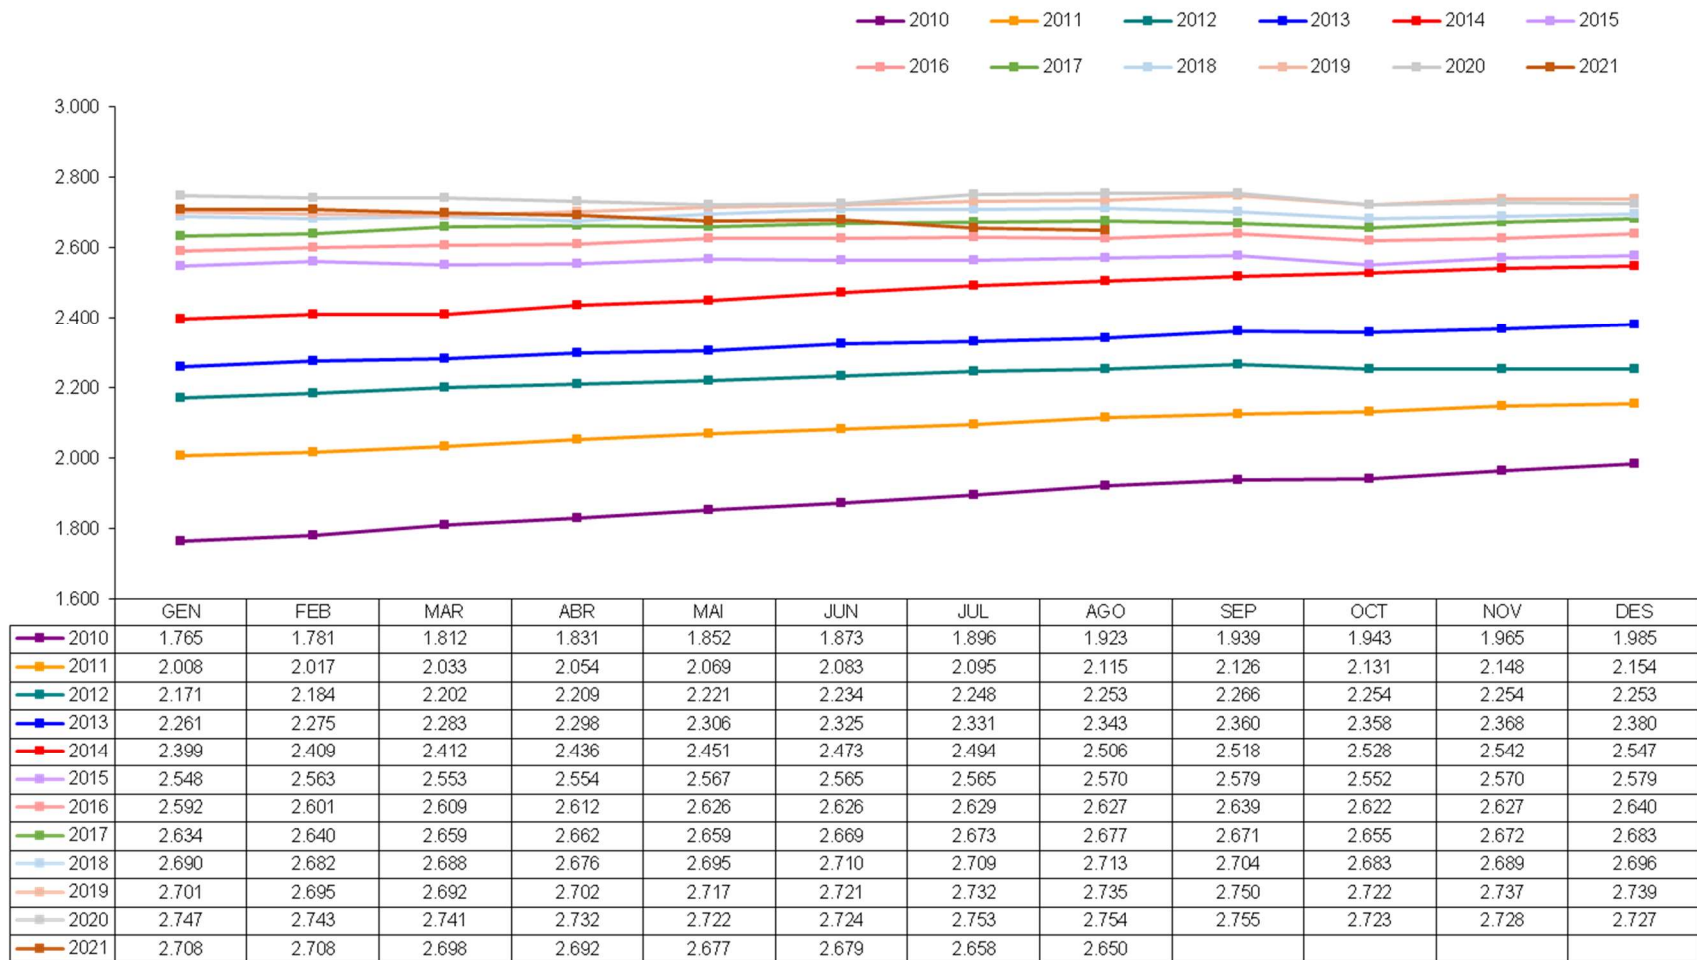

## EVOLUCIÓ DE LA POBLACIÓ PENSIONISTA

Dades extretes a 18/10/2021

### Evolució pensionistes branca jubilació

### Evolució pensionistes branca general

**Branca general**  
**Nombre de pensionistes per tipus**

**Nota:** Fins a l'octubre 2009, les branques segueixen la distribució que marcava la legislació abans de l'entrada en vigor de la llei 17/2008. A partir del novembre 2009, i amb la nova llei, els pensionistes d'orfenesa passen a dependre de la branca general i els pensionistes de viudat AT, de la branca jubilació.