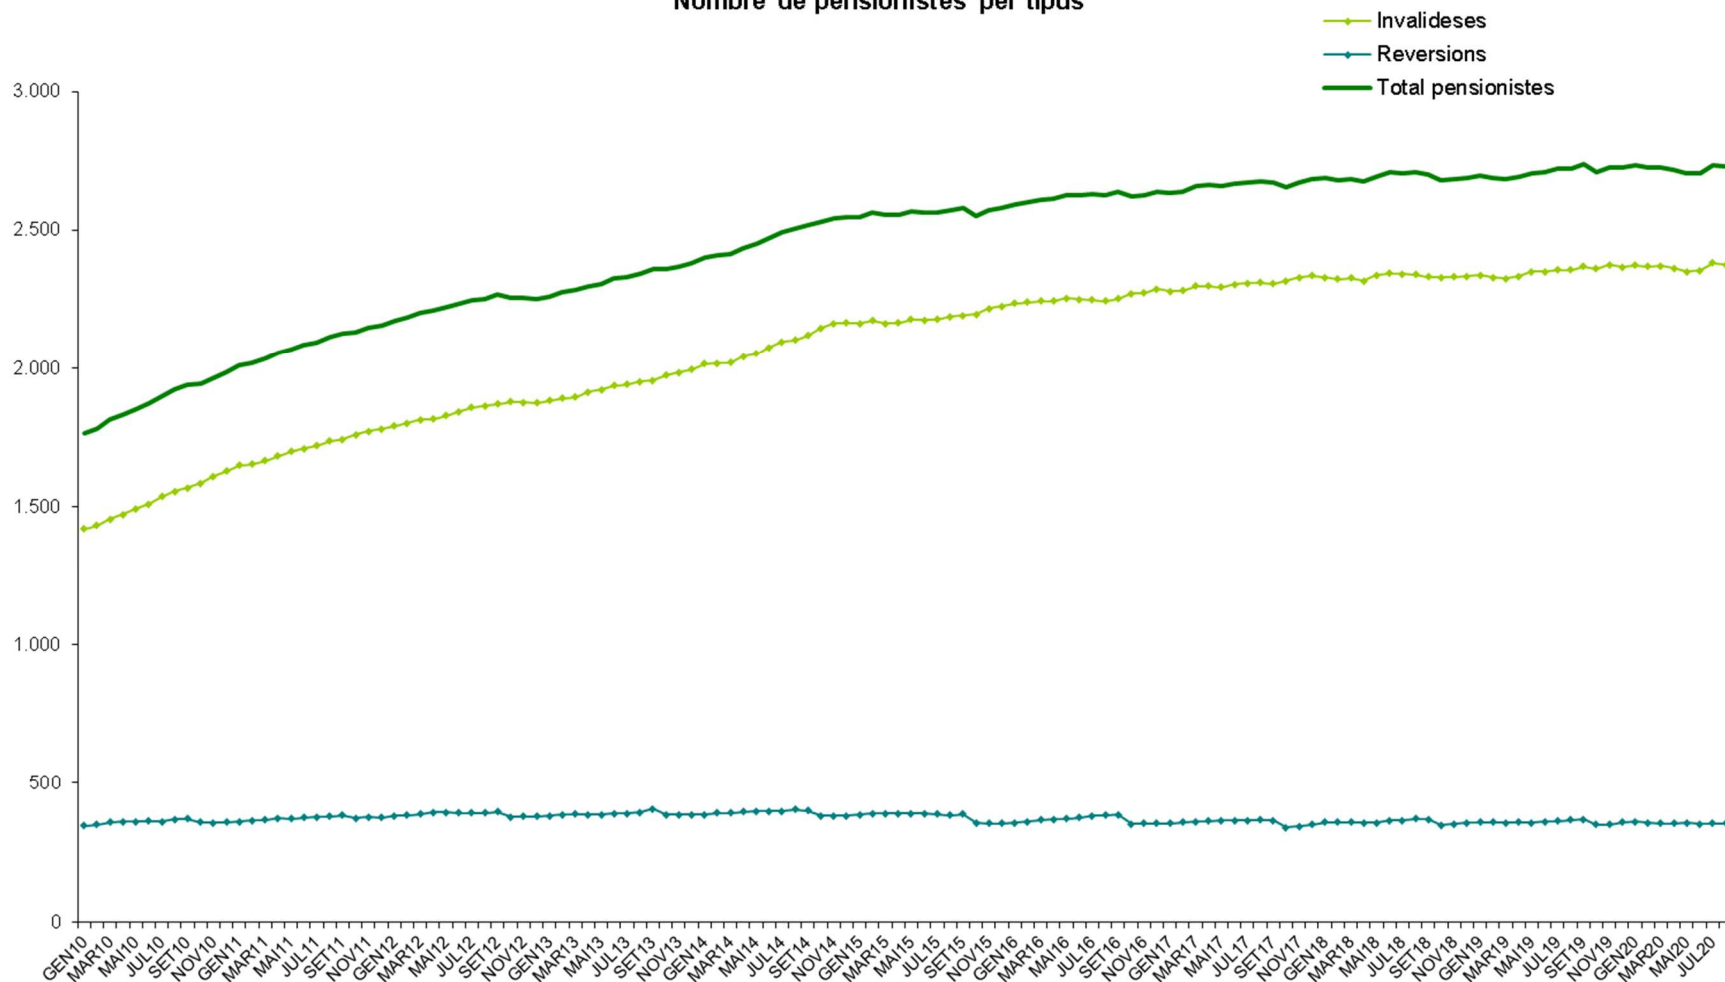

EVOLUCIÓ DE LA POBLACIÓ PENSIONISTA

Dades extretes a 20/10/2020

Evulció pensionistes branca jubilació

Evolució pensionistes branca general

Branca general
Nombre de pensionistes per tipus

Nota: Fins a l'octubre 2009, les branques segueixen la distribució que marcava la legislació abans de l'entrada en vigor de la llei 17/2008. A partir del novembre 2009, i amb la nova llei, els pensionistes d'orfenesa passen a dependre de la branca general i els pensionistes de viduïtat AT, de la branca jubilació.