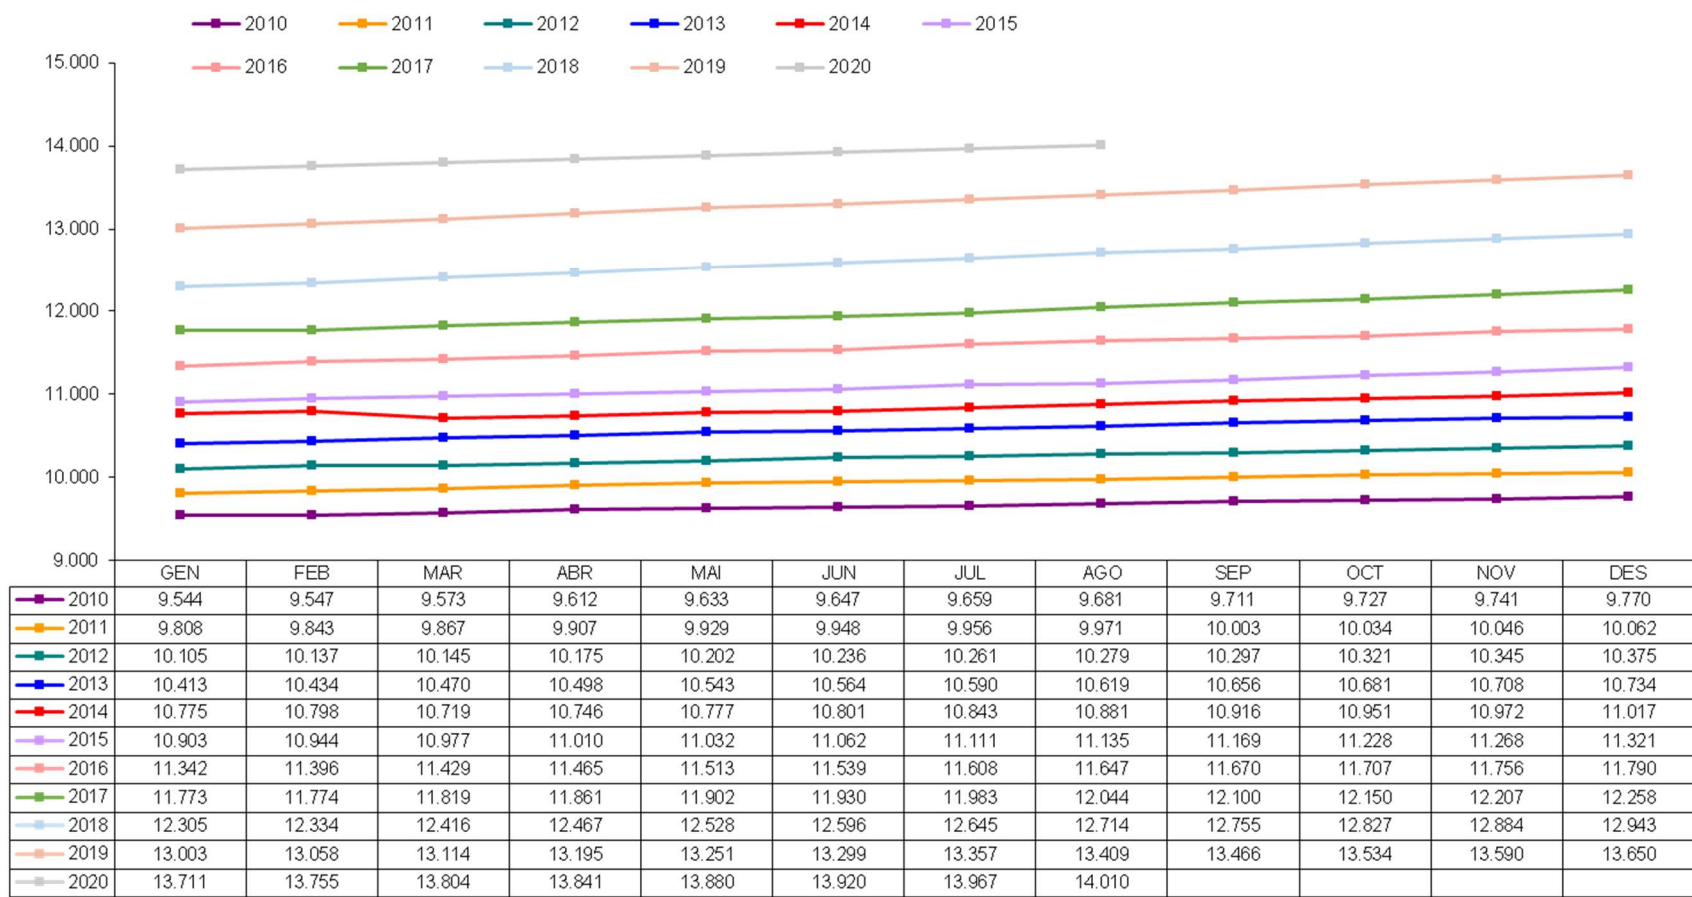

EVOLUCIÓ DE LA POBLACIÓ PENSIONISTA

Dades extretes a 20/10/2020

Evulció pensionistes branca jubilació

Evolució pensionistes branca general

Branca general
Nombre de pensionistes per tipus

Nota: Fins a l'octubre 2009, les branques segueixen la distribució que marcava la legislació abans de l'entrada en vigor de la llei 17/2008. A partir del novembre 2009, i amb la nova llei, els pensionistes d'orfenesa passen a dependre de la branca general i els pensionistes de viduïtat AT, de la branca jubilació.