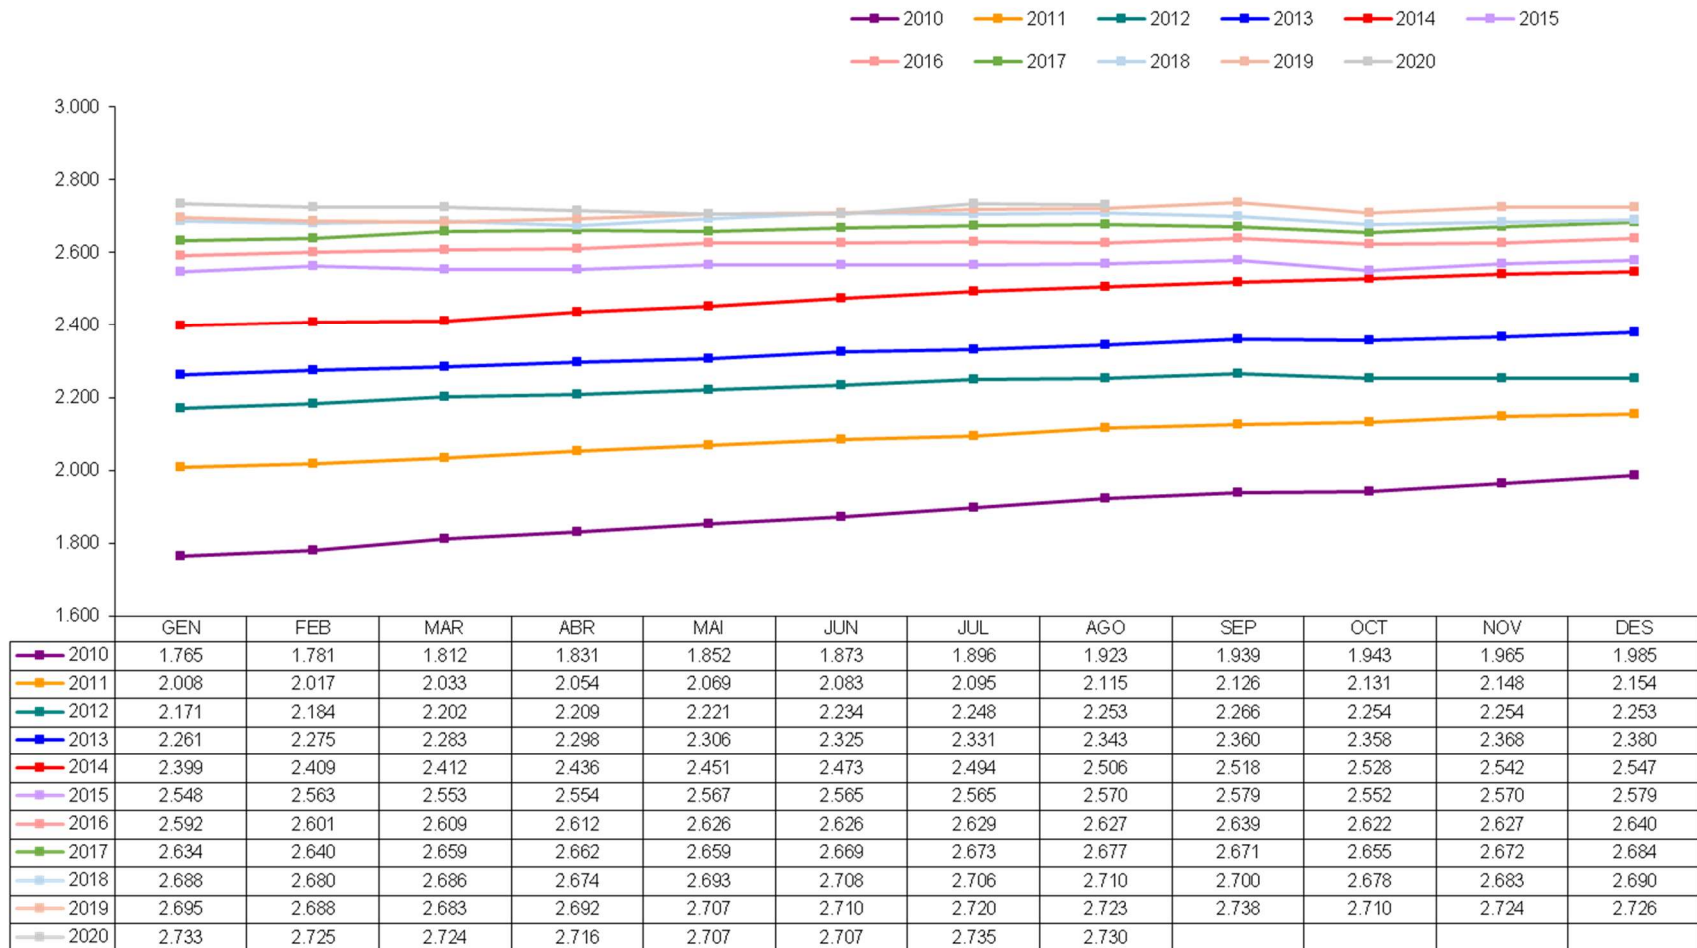

EVOLUCIÓ DE LA POBLACIÓ PENSIONISTA

Dades extretes a 20/10/2020

Evulció pensionistes branca jubilació

Evolució pensionistes branca general

Branca general
Nombre de pensionistes per tipus

Nota: Fins a l'octubre 2009, les branques segueixen la distribució que marcava la legislació abans de l'entrada en vigor de la llei 17/2008. A partir del novembre 2009, i amb la nova llei, els pensionistes d'orfenesa passen a dependre de la branca general i els pensionistes de viduïtat AT, de la branca jubilació.