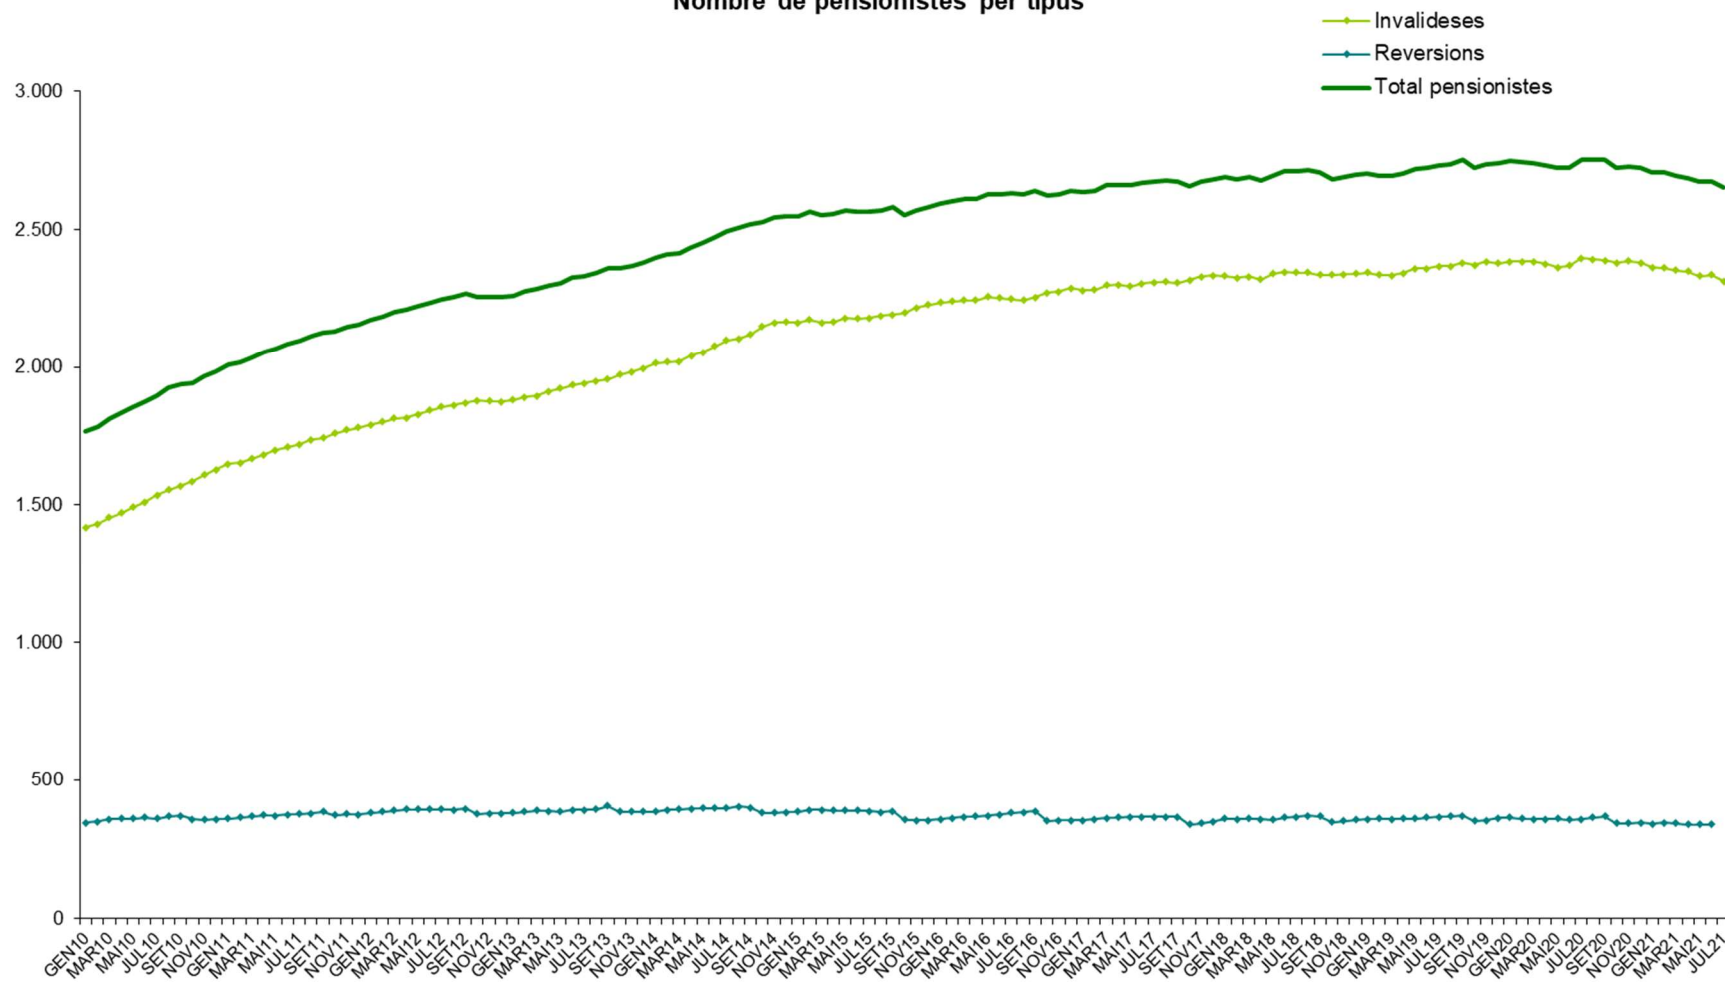

EVOLUCIÓ DE LA POBLACIÓ PENSIONISTA

Dades extretes a 20/09/2021

Evolució pensionistes branca jubilació

Evolució pensionistes branca general

Branca general
Nombre de pensionistes per tipus

Nota: Fins a l'octubre 2009, les branques segueixen la distribució que marcava la legislació abans de l'entrada en vigor de la llei 17/2008. A partir del novembre 2009, i amb la nova llei, els pensionistes d'orfenesa passen a dependre de la branca general i els pensionistes de viduïtat AT, de la branca jubilació.