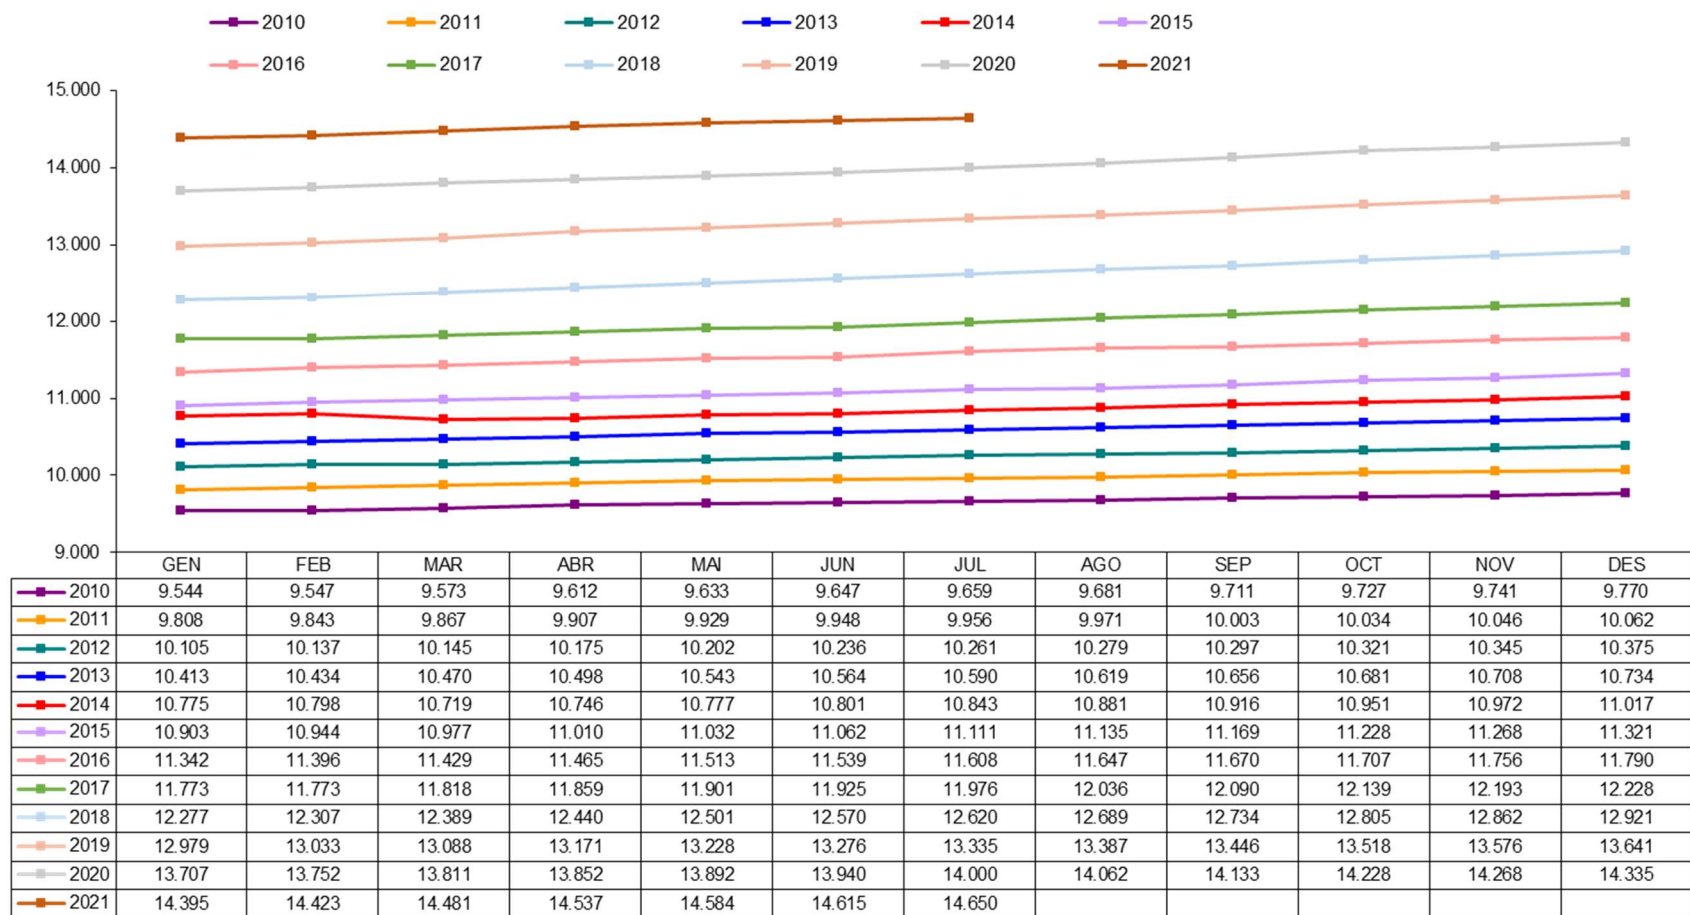

EVOLUCIÓ DE LA POBLACIÓ PENSIONISTA

Dades extretes a 20/09/2021

Evolució pensionistes branca jubilació

Evolució pensionistes branca general

Branca general
Nombre de pensionistes per tipus

Nota: Fins a l'octubre 2009, les branques segueixen la distribució que marcava la legislació abans de l'entrada en vigor de la llei 17/2008. A partir del novembre 2009, i amb la nova llei, els pensionistes d'orfenesa passen a dependre de la branca general i els pensionistes de viduïtat AT, de la branca jubilació.