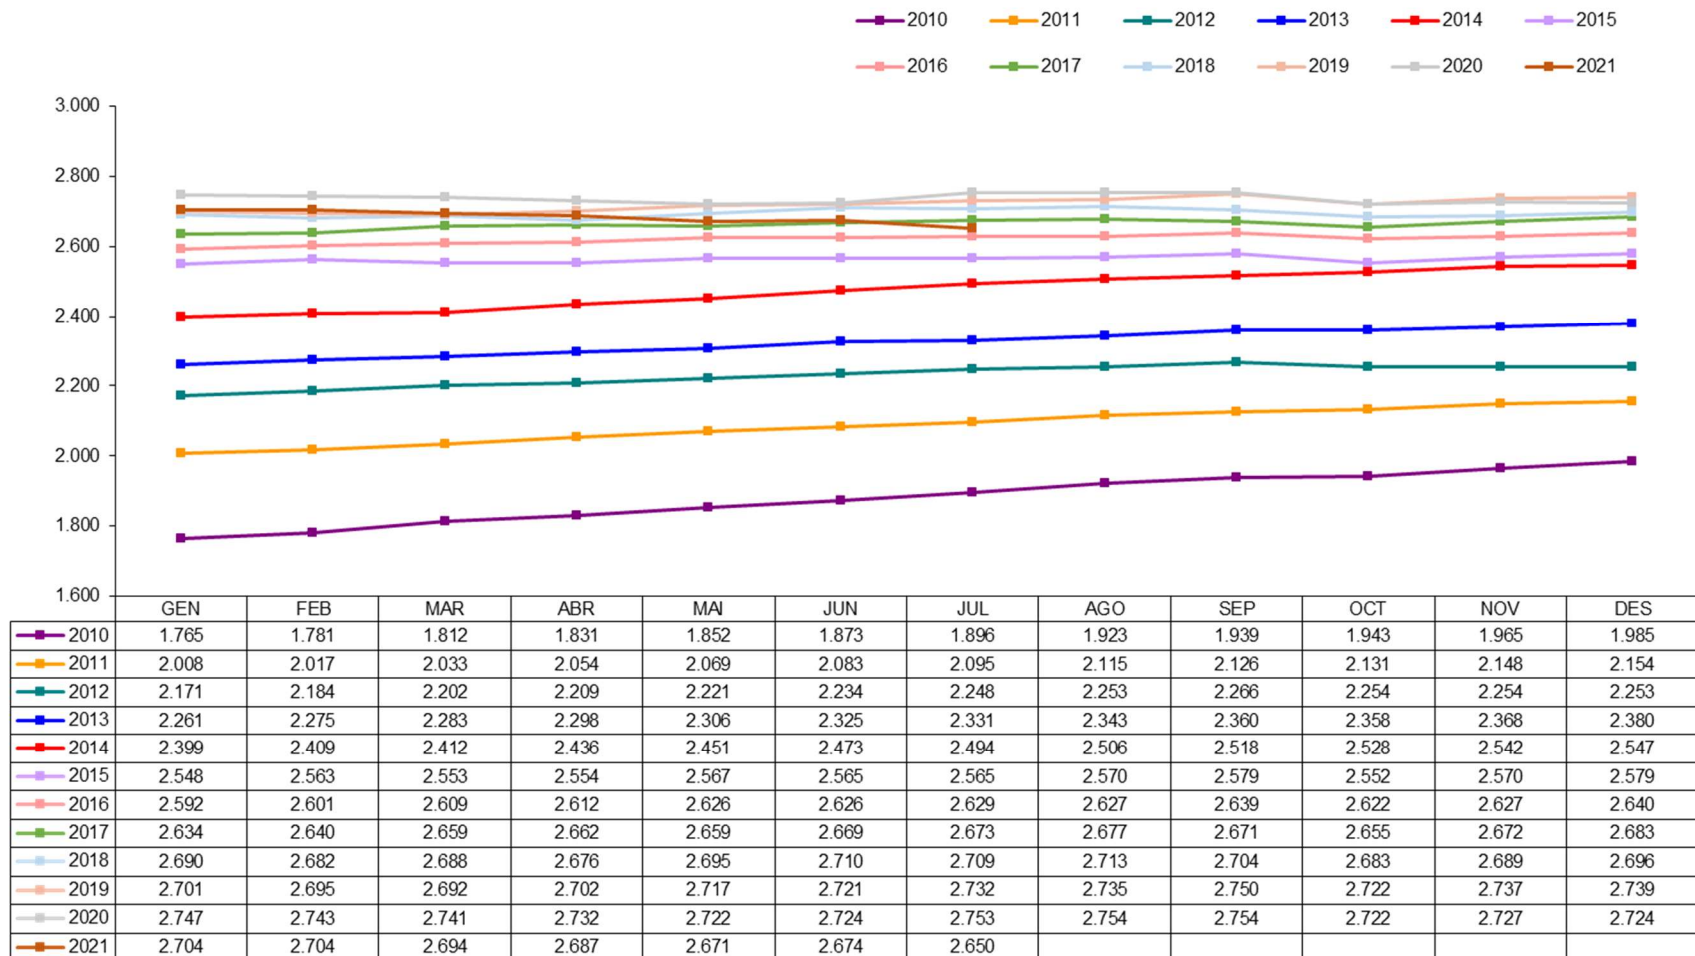

EVOLUCIÓ DE LA POBLACIÓ PENSIONISTA

Dades extretes a 20/09/2021

Evolució pensionistes branca jubilació

Evolució pensionistes branca general

Branca general
Nombre de pensionistes per tipus

Nota: Fins a l'octubre 2009, les branques segueixen la distribució que marcava la legislació abans de l'entrada en vigor de la llei 17/2008. A partir del novembre 2009, i amb la nova llei, els pensionistes d'orfenesa passen a dependre de la branca general i els pensionistes de viduïtat AT, de la branca jubilació.