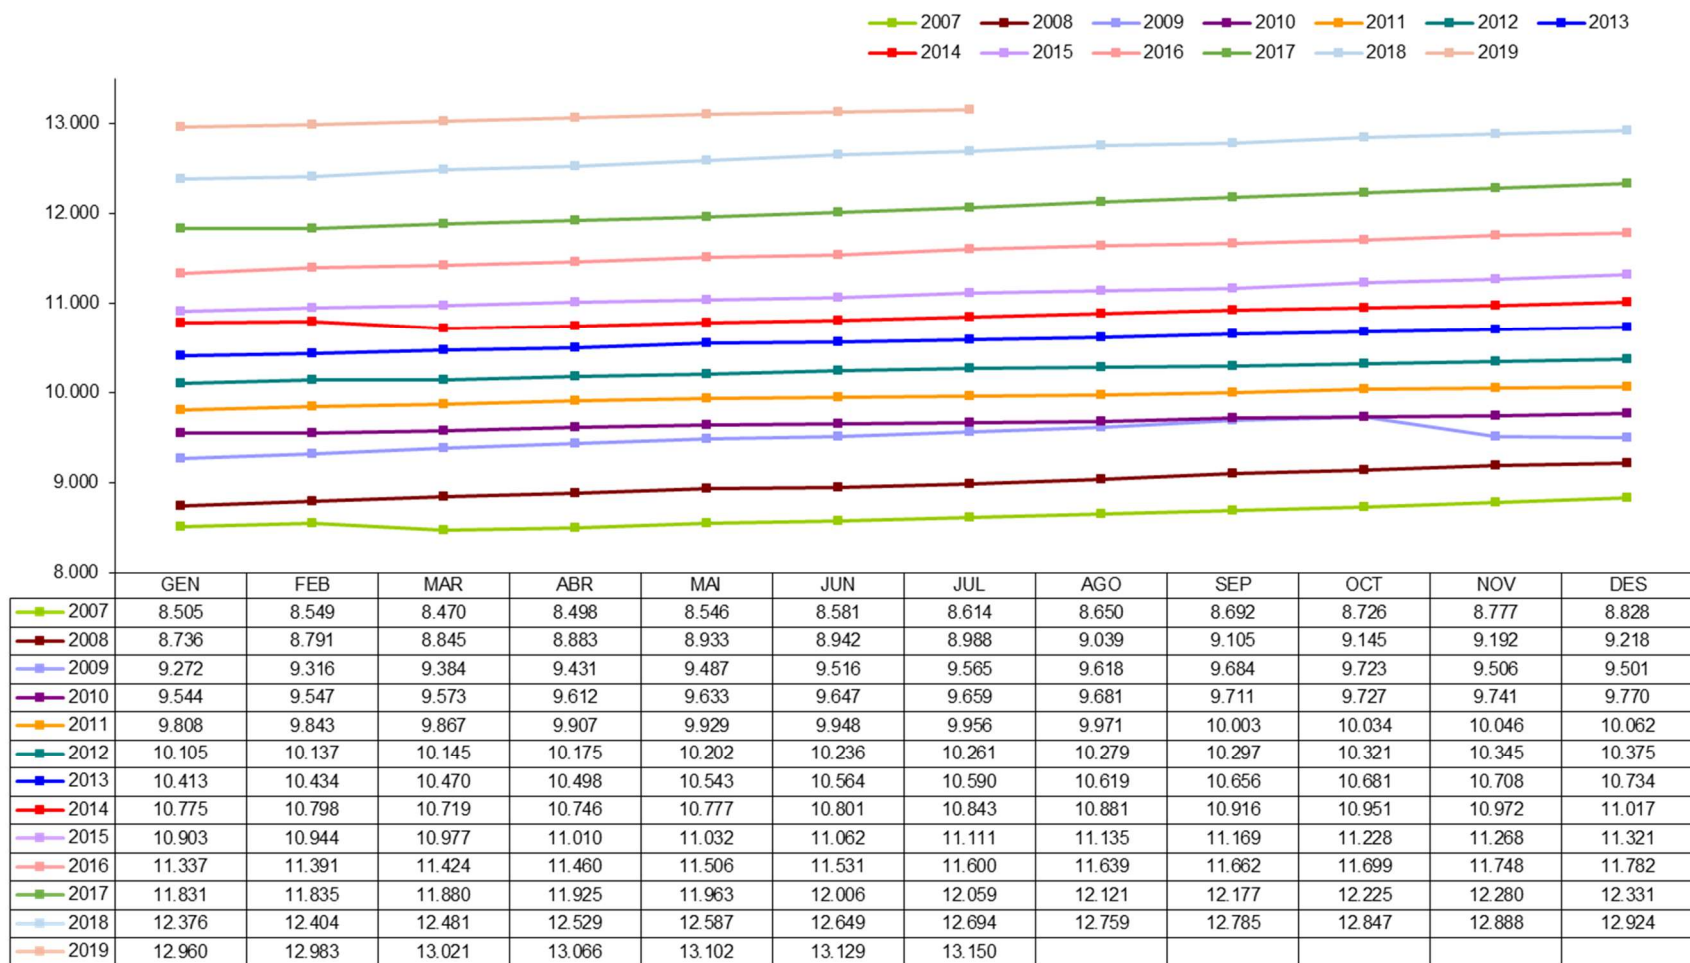

EVOLUCIÓ DE LA POBLACIÓ PENSIONISTA

Dades extretes a 16/09/2019

Evolució pensionistes branca jubilació

Evolució pensionistes branca general

Branca general
Nombre de pensionistes per tipus

Nota: Fins a l'octubre 2009, les branques segueixen la distribució que marcava la legislació abans de l'entrada en vigor de la llei 17/2008. A partir del novembre 2009, i amb la nova llei, els pensionistes d'orfenesa passen a dependre de la branca general i els pensionistes de viduïtat AT, de la branca jubilació.