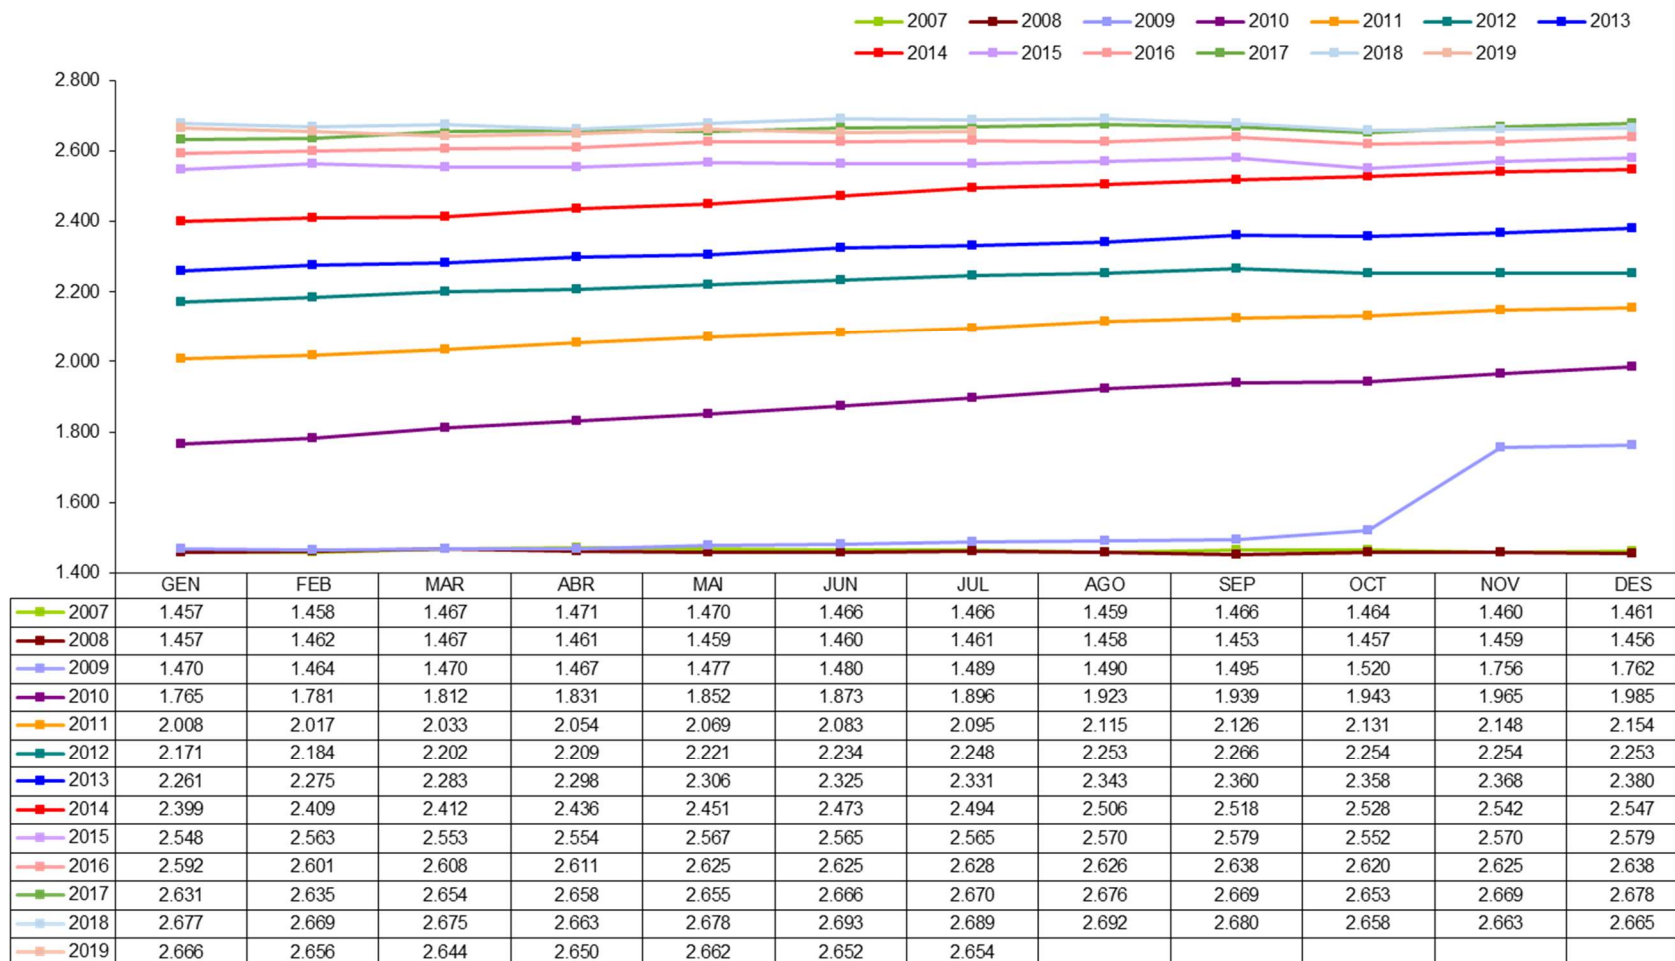

EVOLUCIÓ DE LA POBLACIÓ PENSIONISTA

Dades extretes a 16/09/2019

Evolució pensionistes branca jubilació

Evolució pensionistes branca general

Branca general
Nombre de pensionistes per tipus

Nota: Fins a l'octubre 2009, les branques segueixen la distribució que marcava la legislació abans de l'entrada en vigor de la llei 17/2008. A partir del novembre 2009, i amb la nova llei, els pensionistes d'orfenesa passen a dependre de la branca general i els pensionistes de viduïtat AT, de la branca jubilació.