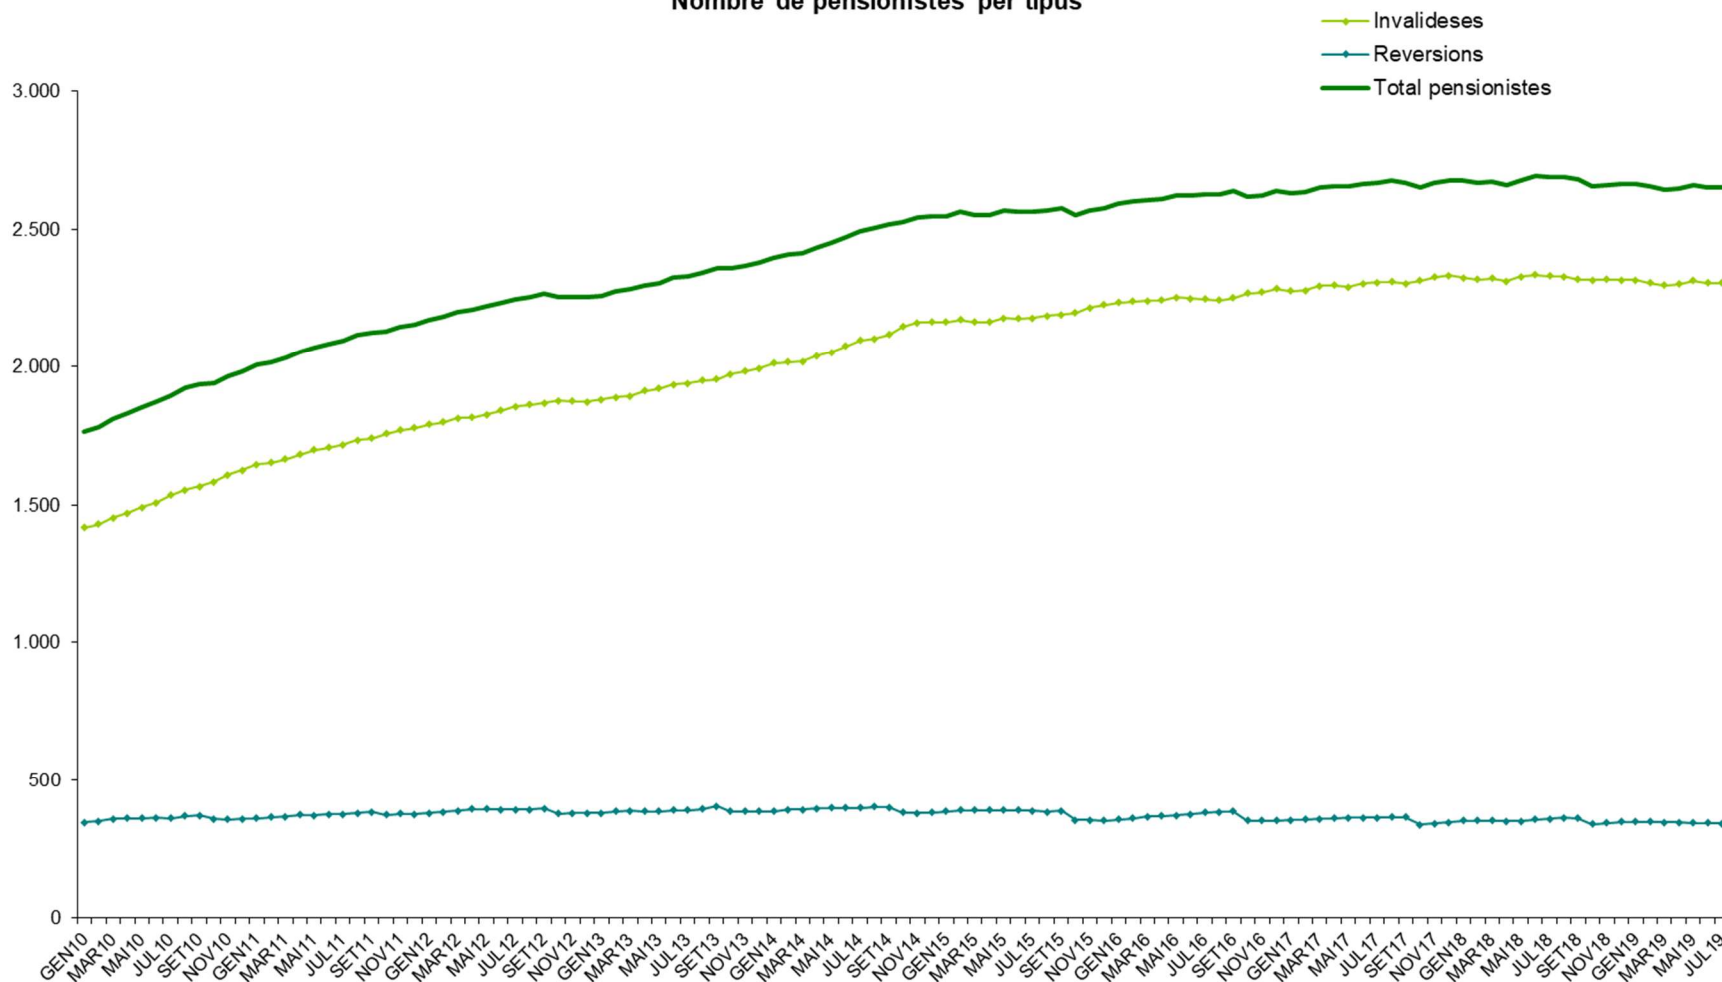

EVOLUCIÓ DE LA POBLACIÓ PENSIONISTA

Dades extretes a 16/09/2019

Evolució pensionistes branca jubilació

Evolució pensionistes branca general

Branca general
Nombre de pensionistes per tipus

Nota: Fins a l'octubre 2009, les branques segueixen la distribució que marcava la legislació abans de l'entrada en vigor de la llei 17/2008. A partir del novembre 2009, i amb la nova llei, els pensionistes d'orfenesa passen a dependre de la branca general i els pensionistes de viduïtat AT, de la branca jubilació.