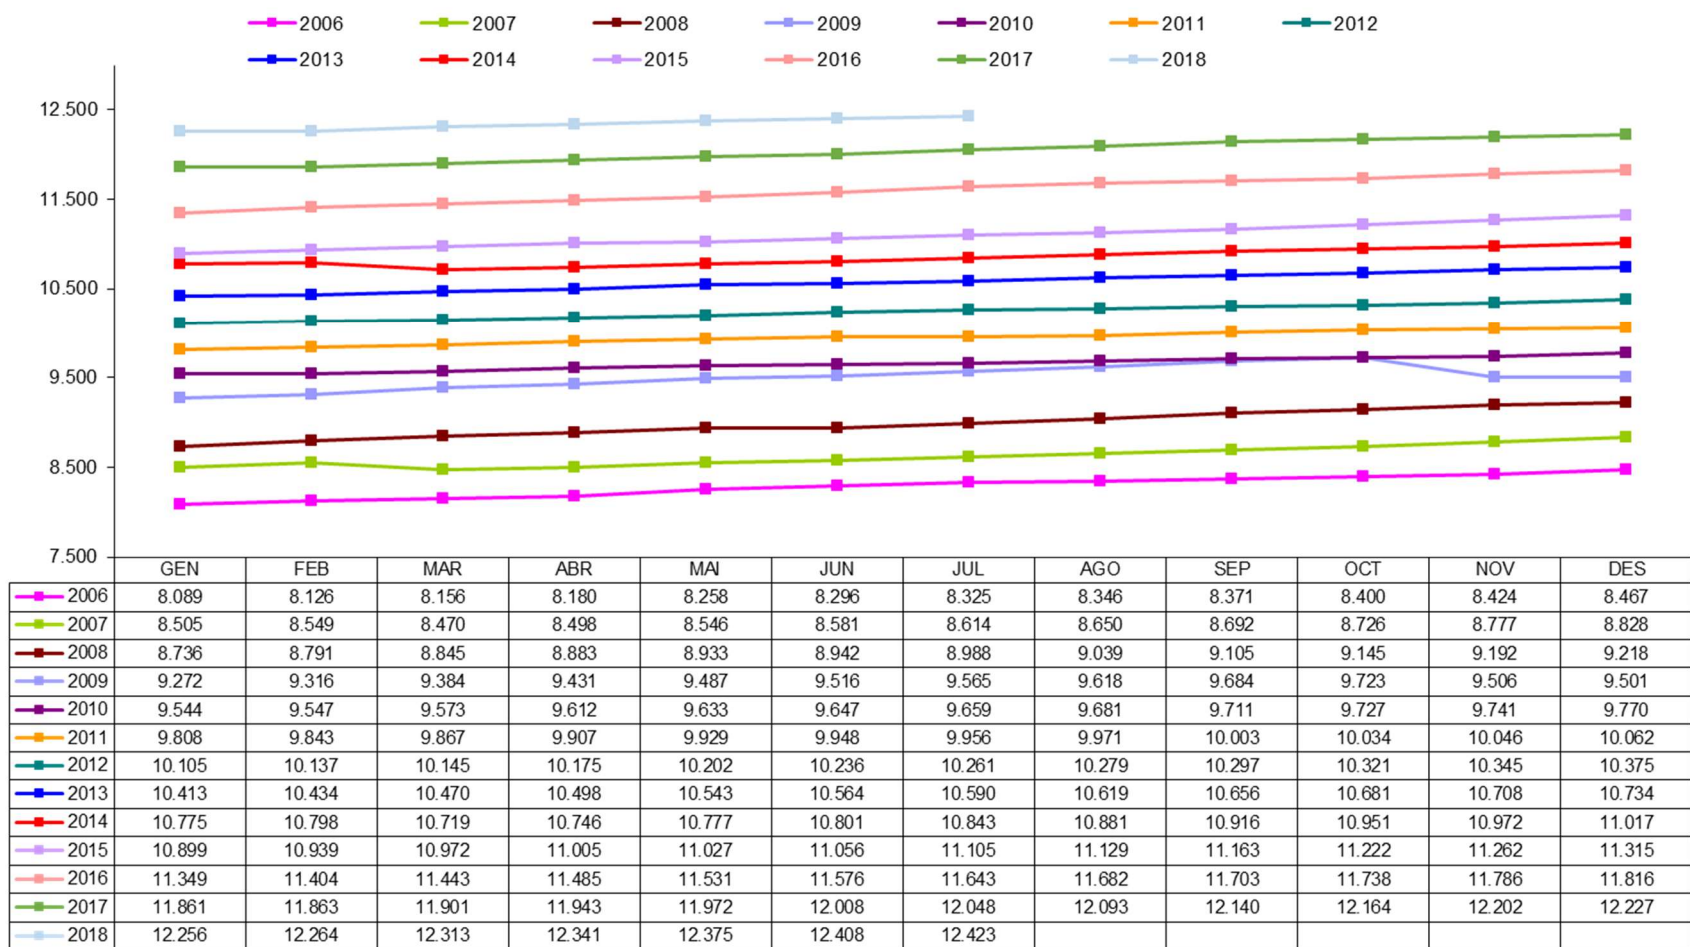

EVOLUCIÓ DE LA POBLACIÓ PENSIONISTA

Dades extretes a 10/09/2018

Evolució pensionistes branca jubilació

Evolució pensionistes branca general

Branca general
Nombre de pensionistes per tipus

Nota: Fins a l'octubre 2009, les branques segueixen la distribució que marcava la legislació abans de l'entrada en vigor de la llei 17/2008. A partir del novembre 2009, i amb la nova llei, els pensionistes d'orfenesa passen a dependre de la branca general i els pensionistes de viduïtat AT, de la branca jubilació.