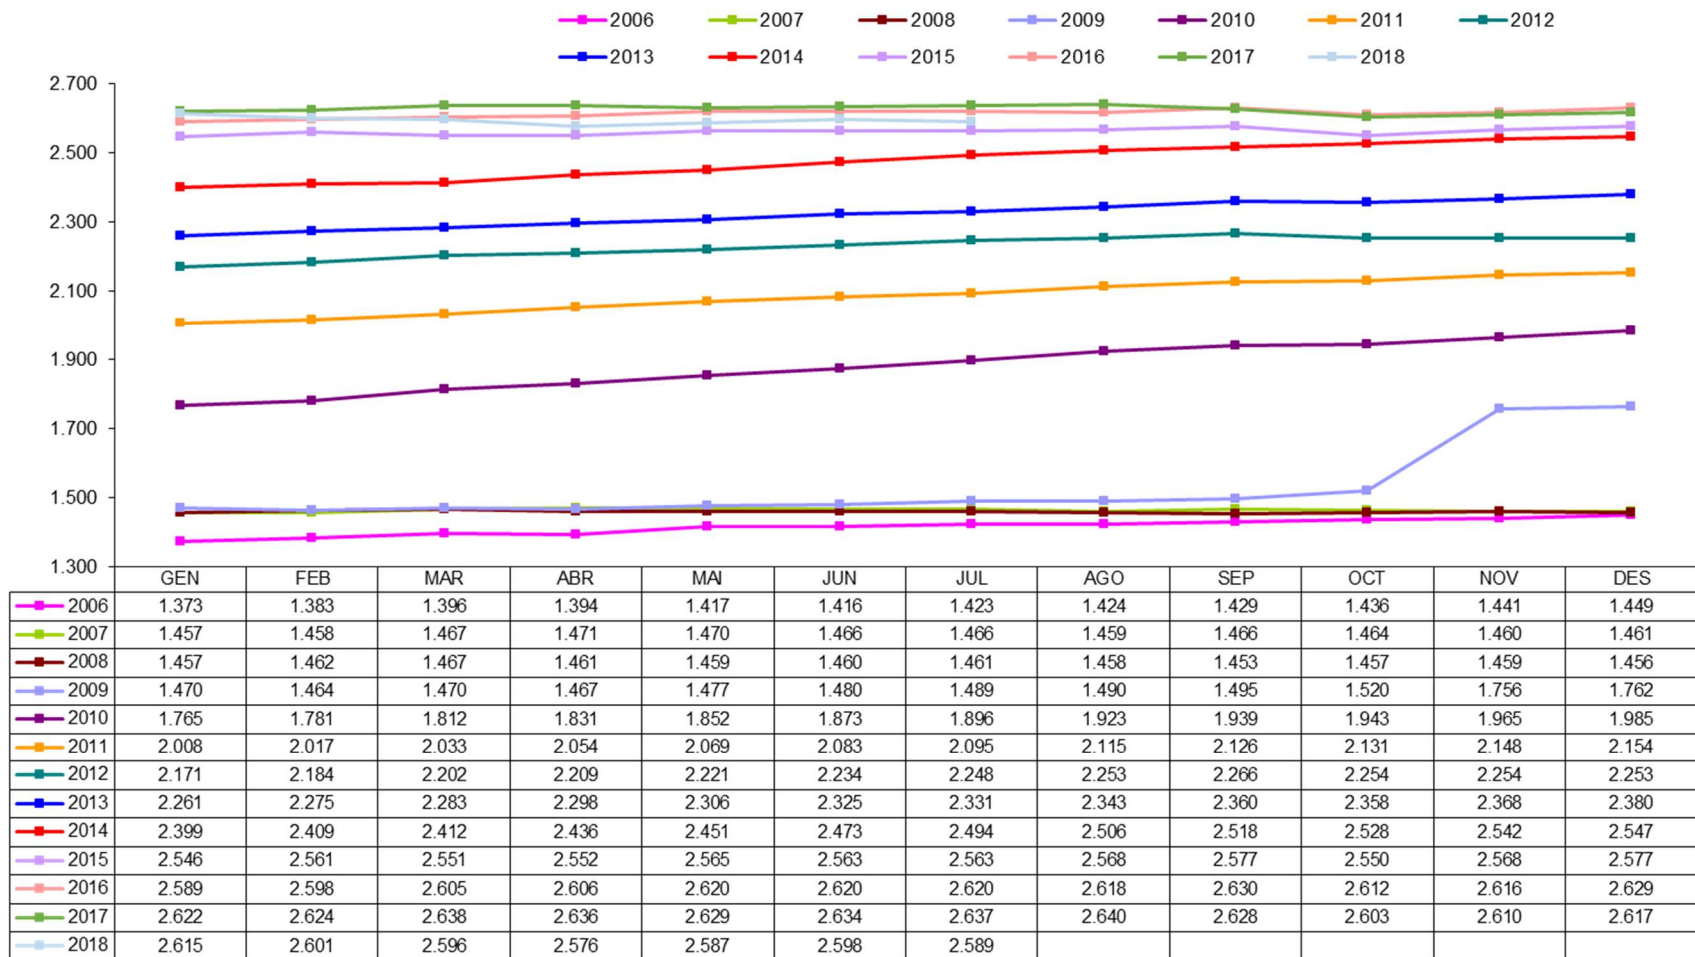

EVOLUCIÓ DE LA POBLACIÓ PENSIONISTA

Dades extretes a 10/09/2018

Evolució pensionistes branca jubilació

Evolució pensionistes branca general

Branca general
Nombre de pensionistes per tipus

Nota: Fins a l'octubre 2009, les branques segueixen la distribució que marcava la legislació abans de l'entrada en vigor de la llei 17/2008. A partir del novembre 2009, i amb la nova llei, els pensionistes d'orfenesa passen a dependre de la branca general i els pensionistes de viduïtat AT, de la branca jubilació.