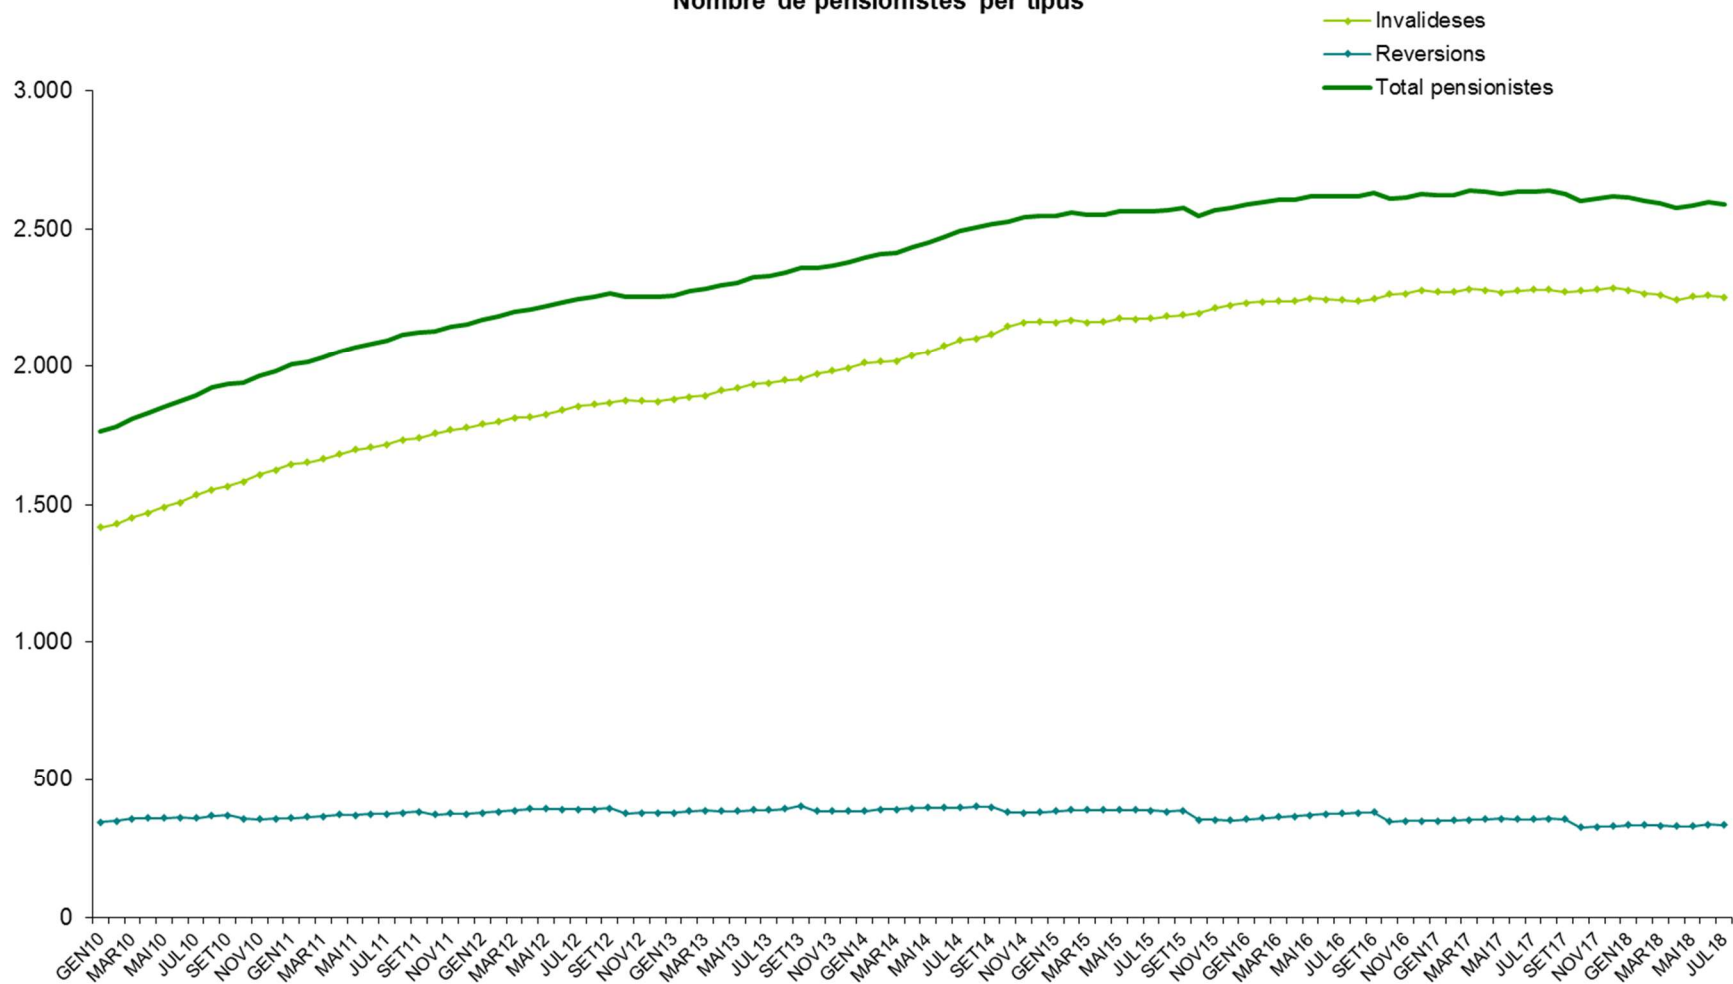

EVOLUCIÓ DE LA POBLACIÓ PENSIONISTA

Dades extretes a 10/09/2018

Evolució pensionistes branca jubilació

Evolució pensionistes branca general

Branca general
Nombre de pensionistes per tipus

Nota: Fins a l'octubre 2009, les branques segueixen la distribució que marcava la legislació abans de l'entrada en vigor de la llei 17/2008. A partir del novembre 2009, i amb la nova llei, els pensionistes d'orfenesa passen a dependre de la branca general i els pensionistes de viduïtat AT, de la branca jubilació.