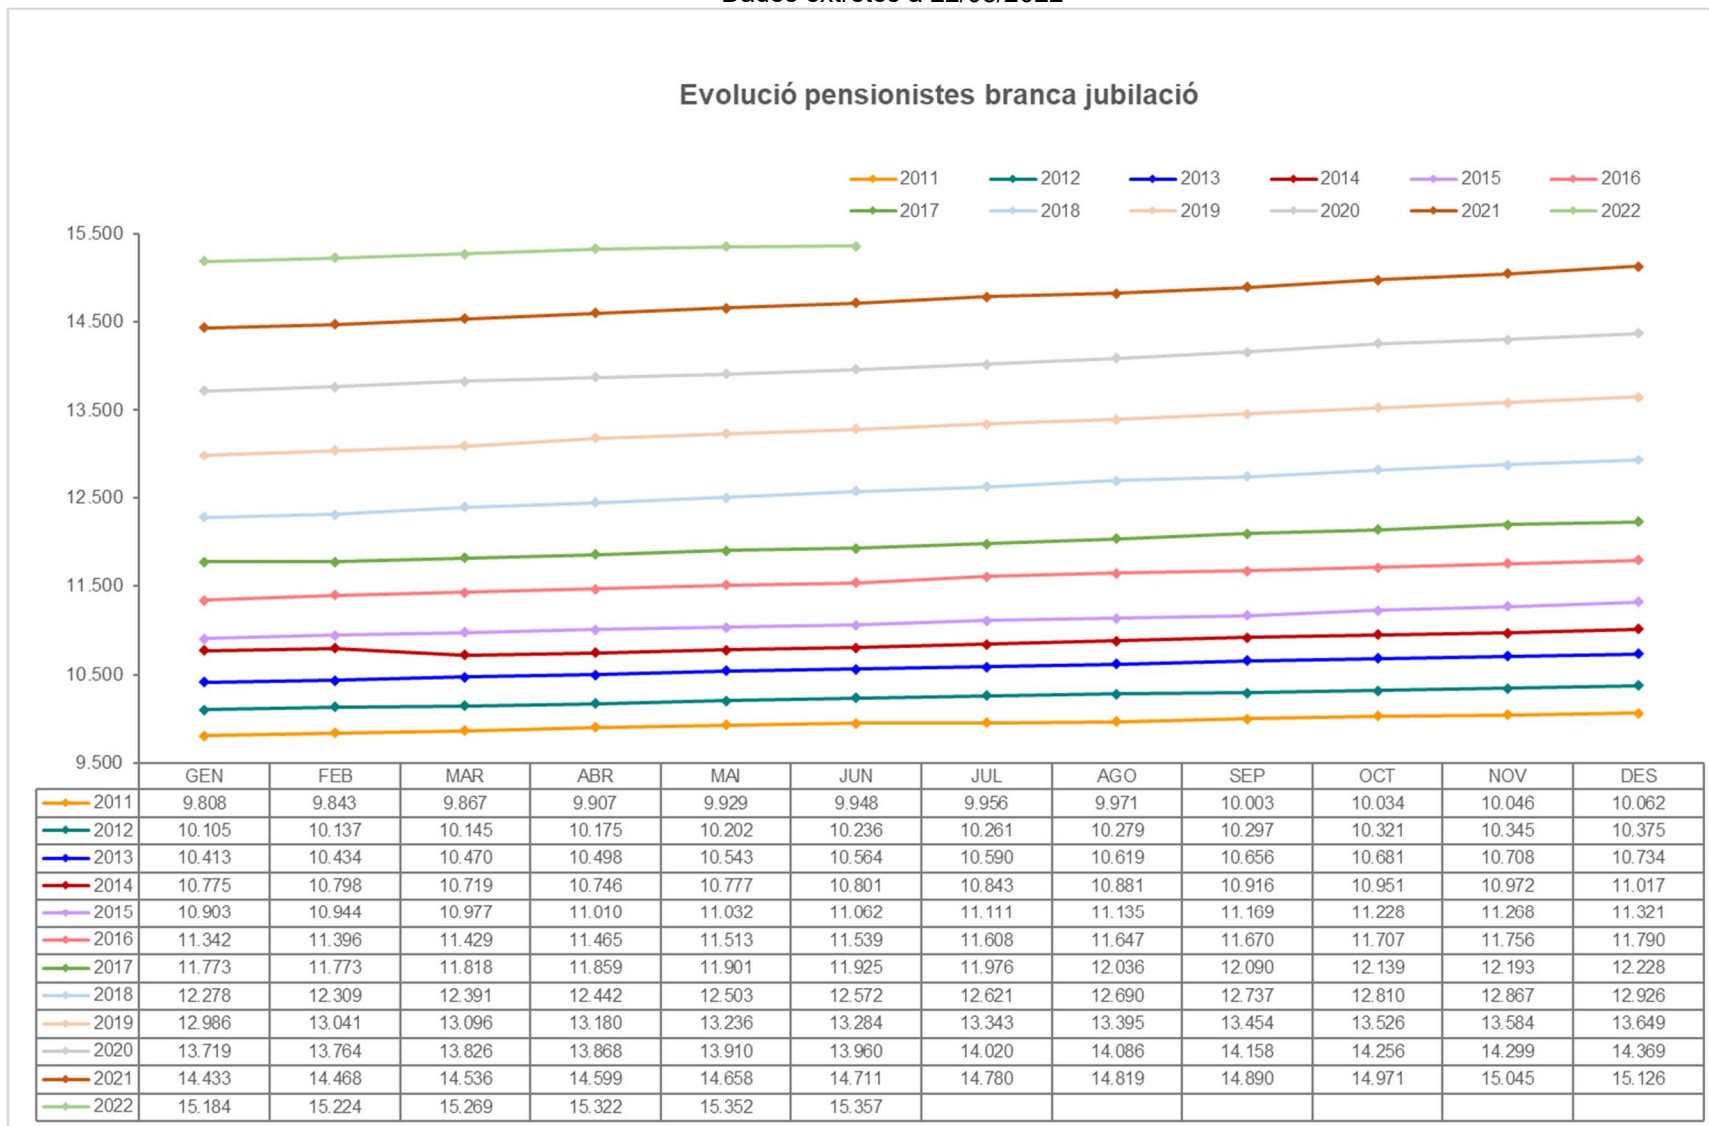

EVOLUCIÓ DE LA POBLACIÓ PENSIONISTA

Dades extretes a 22/08/2022

Evolució pensionistes branca general