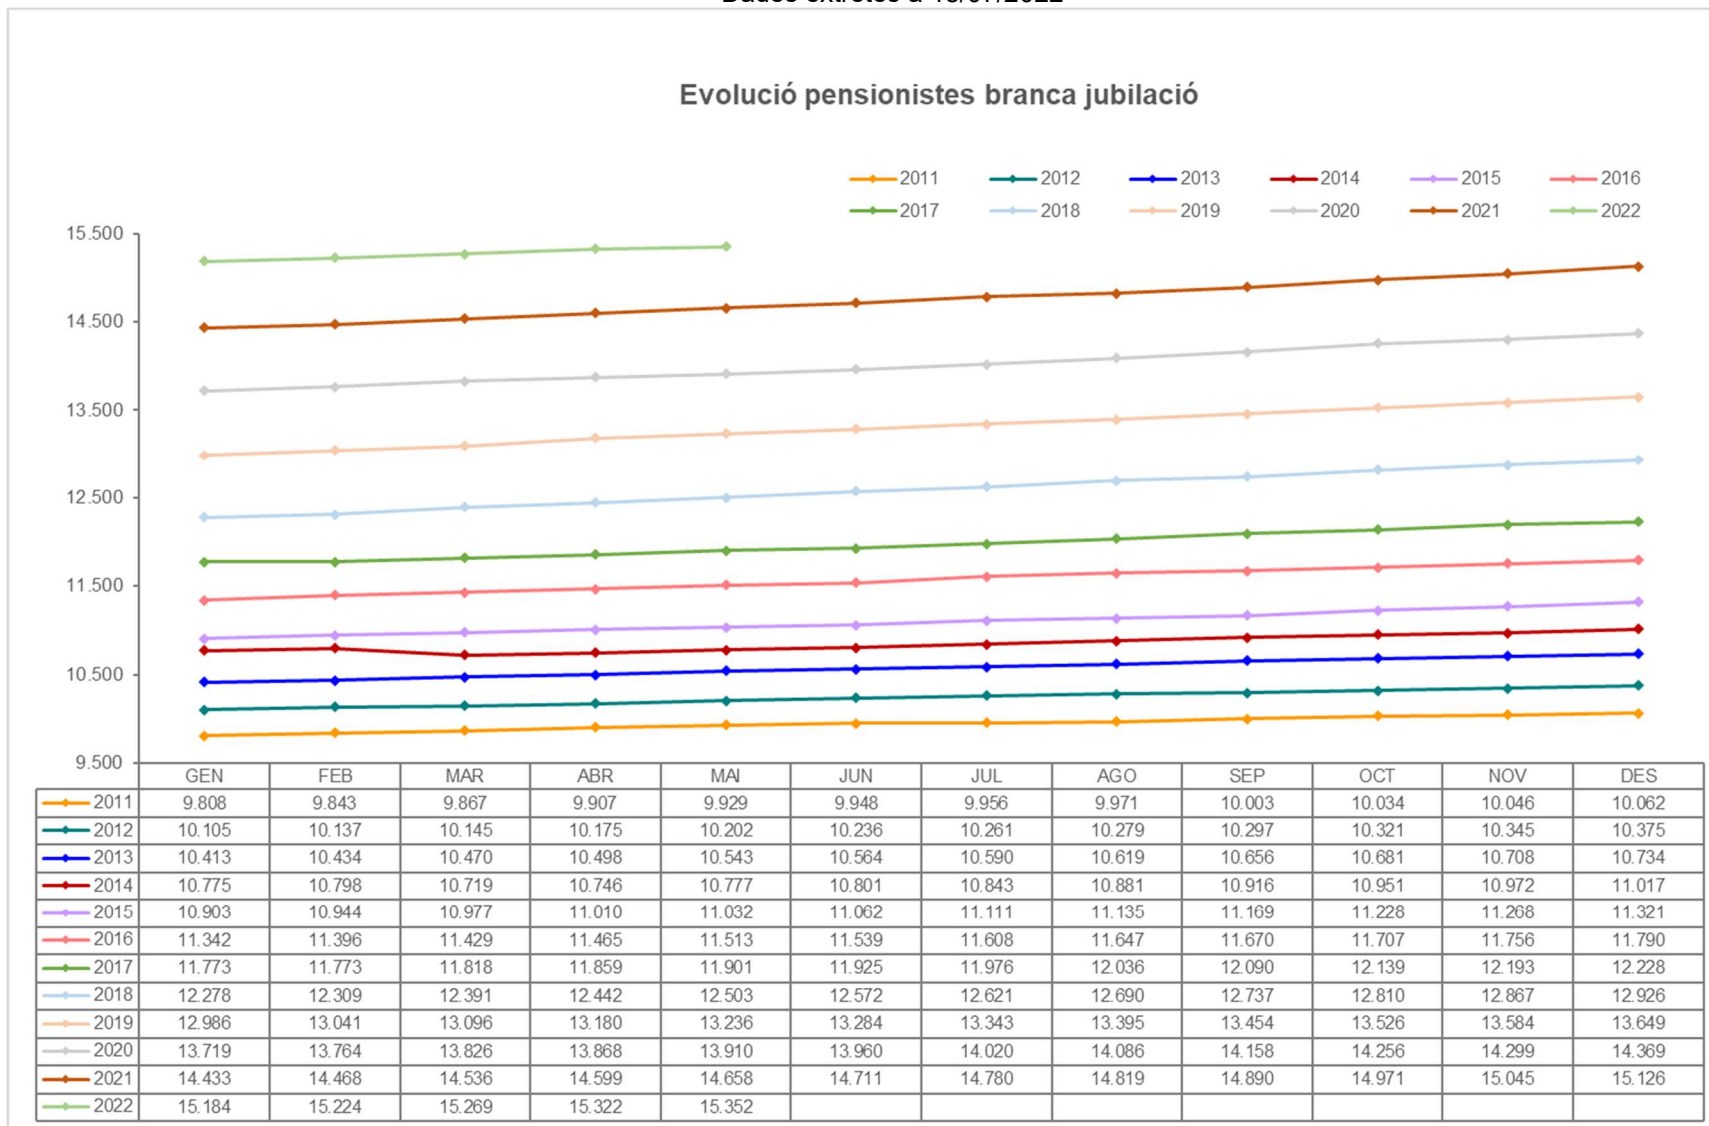

EVOLUCIÓ DE LA POBLACIÓ PENSIONISTA

Dades extretes a 18/07/2022

Evolució pensionistes branca general

Branca general
Nombre de pensionistes per tipus

Nota: Fins a l'octubre 2009, les branques segueixen la distribució que marcava la legislació abans de l'entrada en vigor de la llei 17/2008. A partir del novembre 2009, i amb la nova llei, els pensionistes d'orfenesa passen a dependre de la branca general i els pensionistes de viduïtat AT, de la branca jubilació.