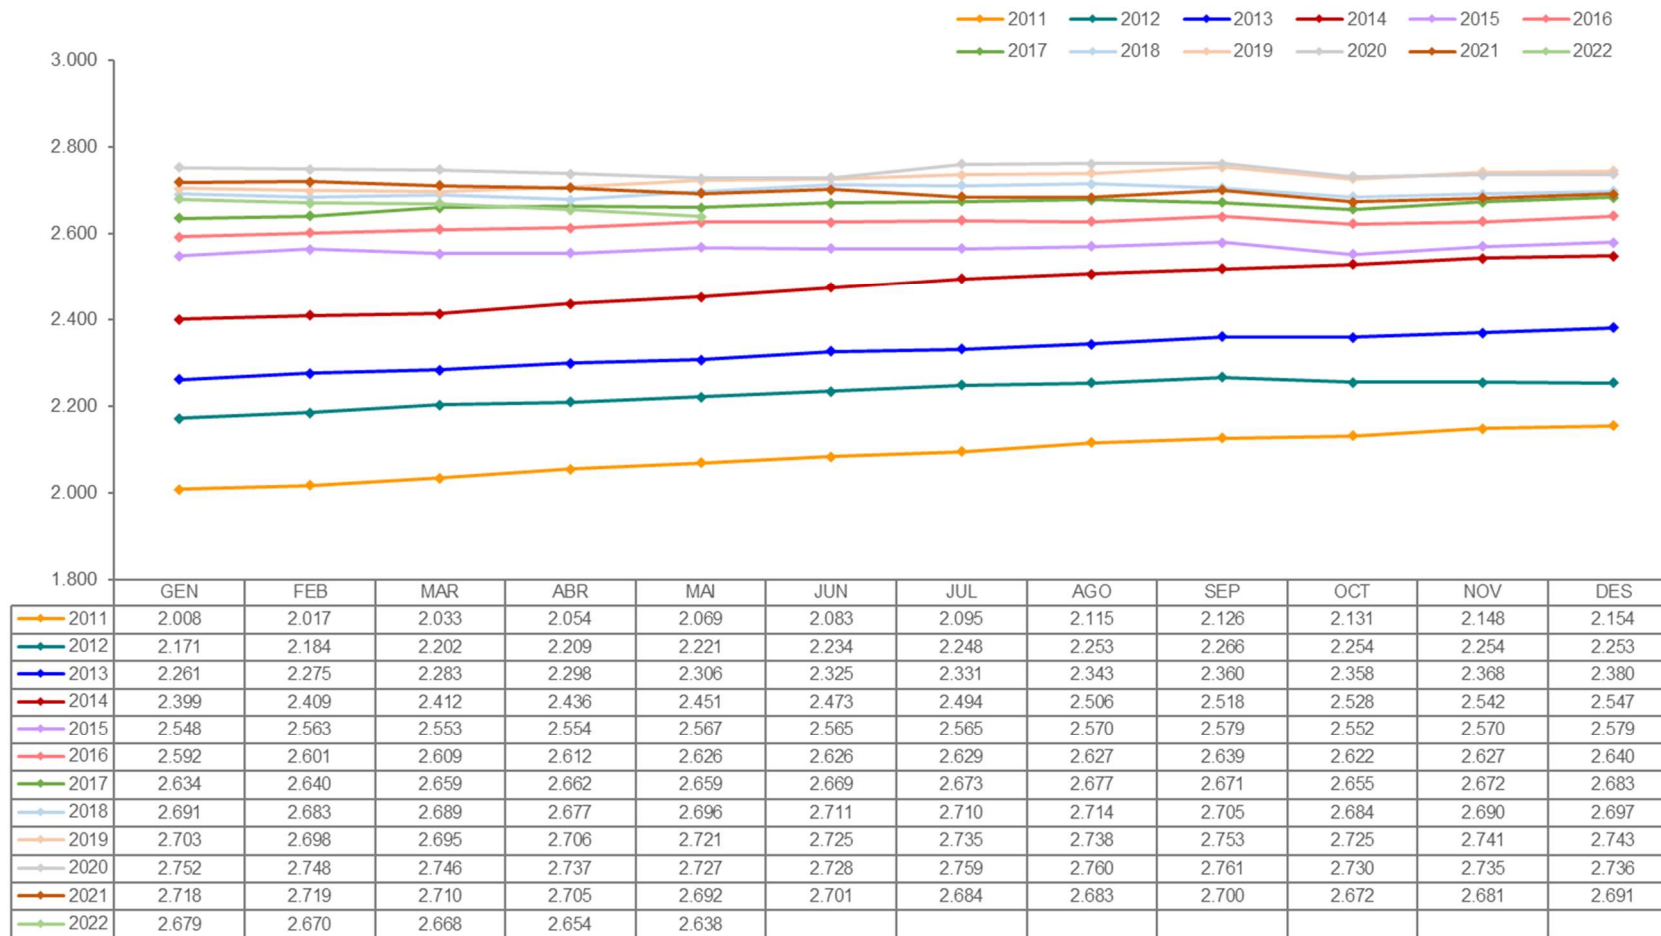

EVOLUCIÓ DE LA POBLACIÓ PENSIONISTA

Dades extretes a 18/07/2022

Evolució pensionistes branca general

Branca general
Nombre de pensionistes per tipus

Nota: Fins a l'octubre 2009, les branques segueixen la distribució que marcava la legislació abans de l'entrada en vigor de la llei 17/2008. A partir del novembre 2009, i amb la nova llei, els pensionistes d'orfenesa passen a dependre de la branca general i els pensionistes de viduïtat AT, de la branca jubilació.