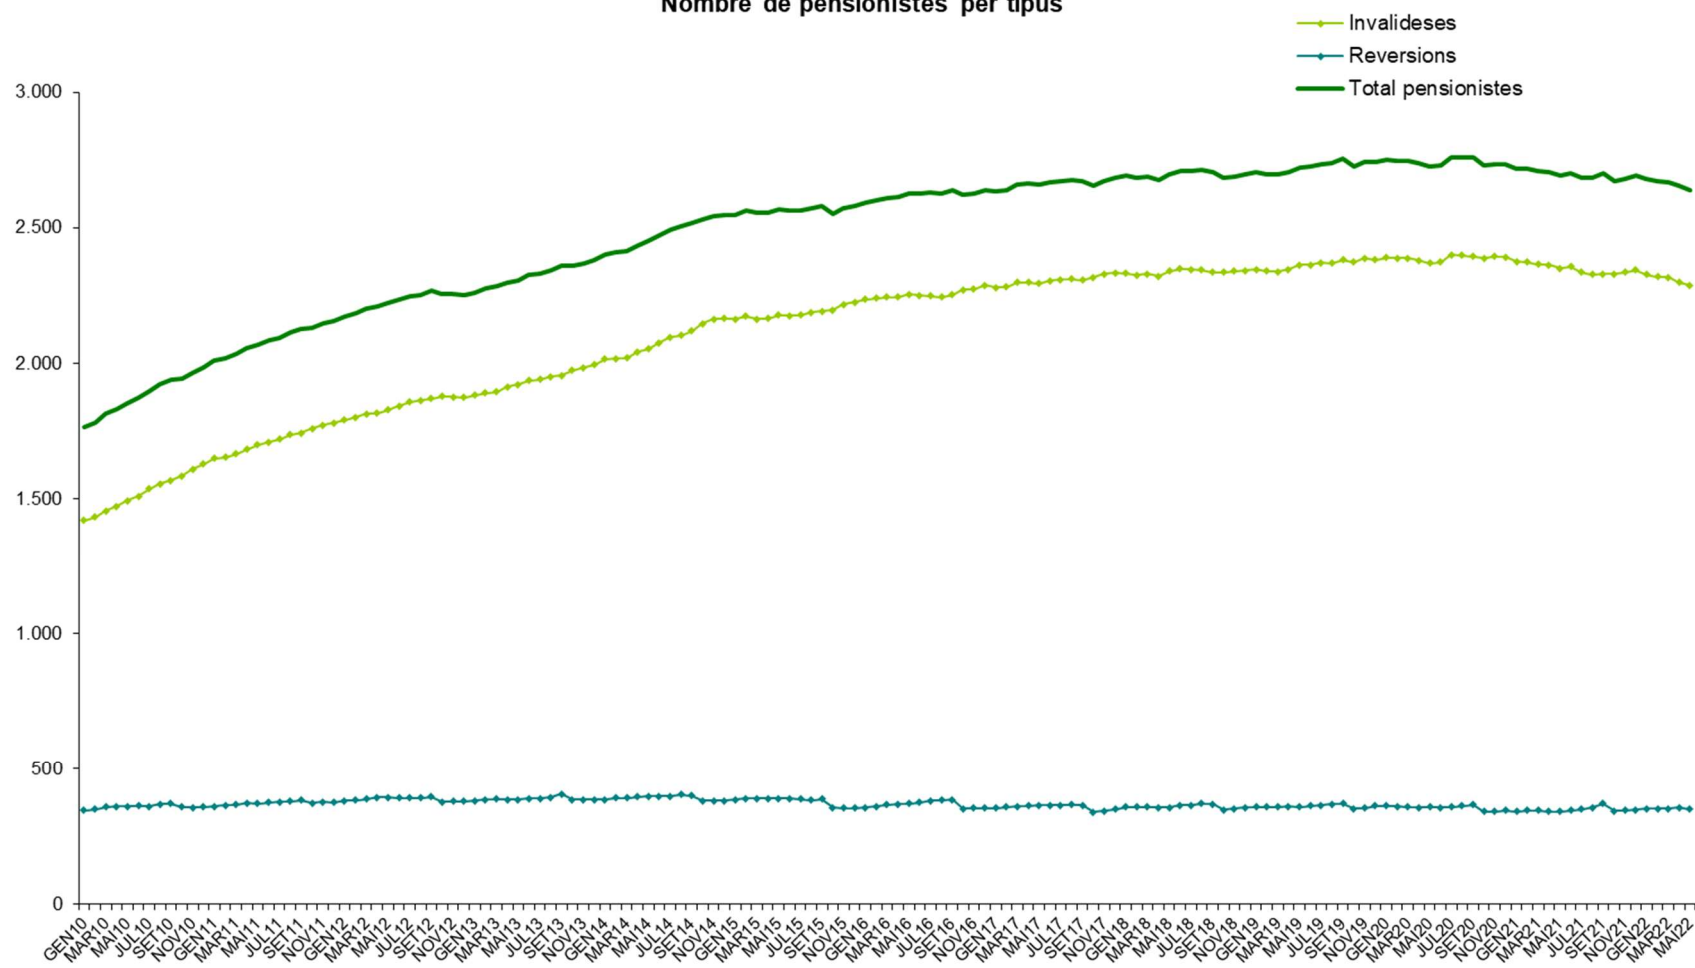

EVOLUCIÓ DE LA POBLACIÓ PENSIONISTA

Dades extretes a 18/07/2022

Evolució pensionistes branca general

Branca general
Nombre de pensionistes per tipus

Nota: Fins a l'octubre 2009, les branques segueixen la distribució que marcava la legislació abans de l'entrada en vigor de la llei 17/2008. A partir del novembre 2009, i amb la nova llei, els pensionistes d'orfenesa passen a dependre de la branca general i els pensionistes de viduïtat AT, de la branca jubilació.