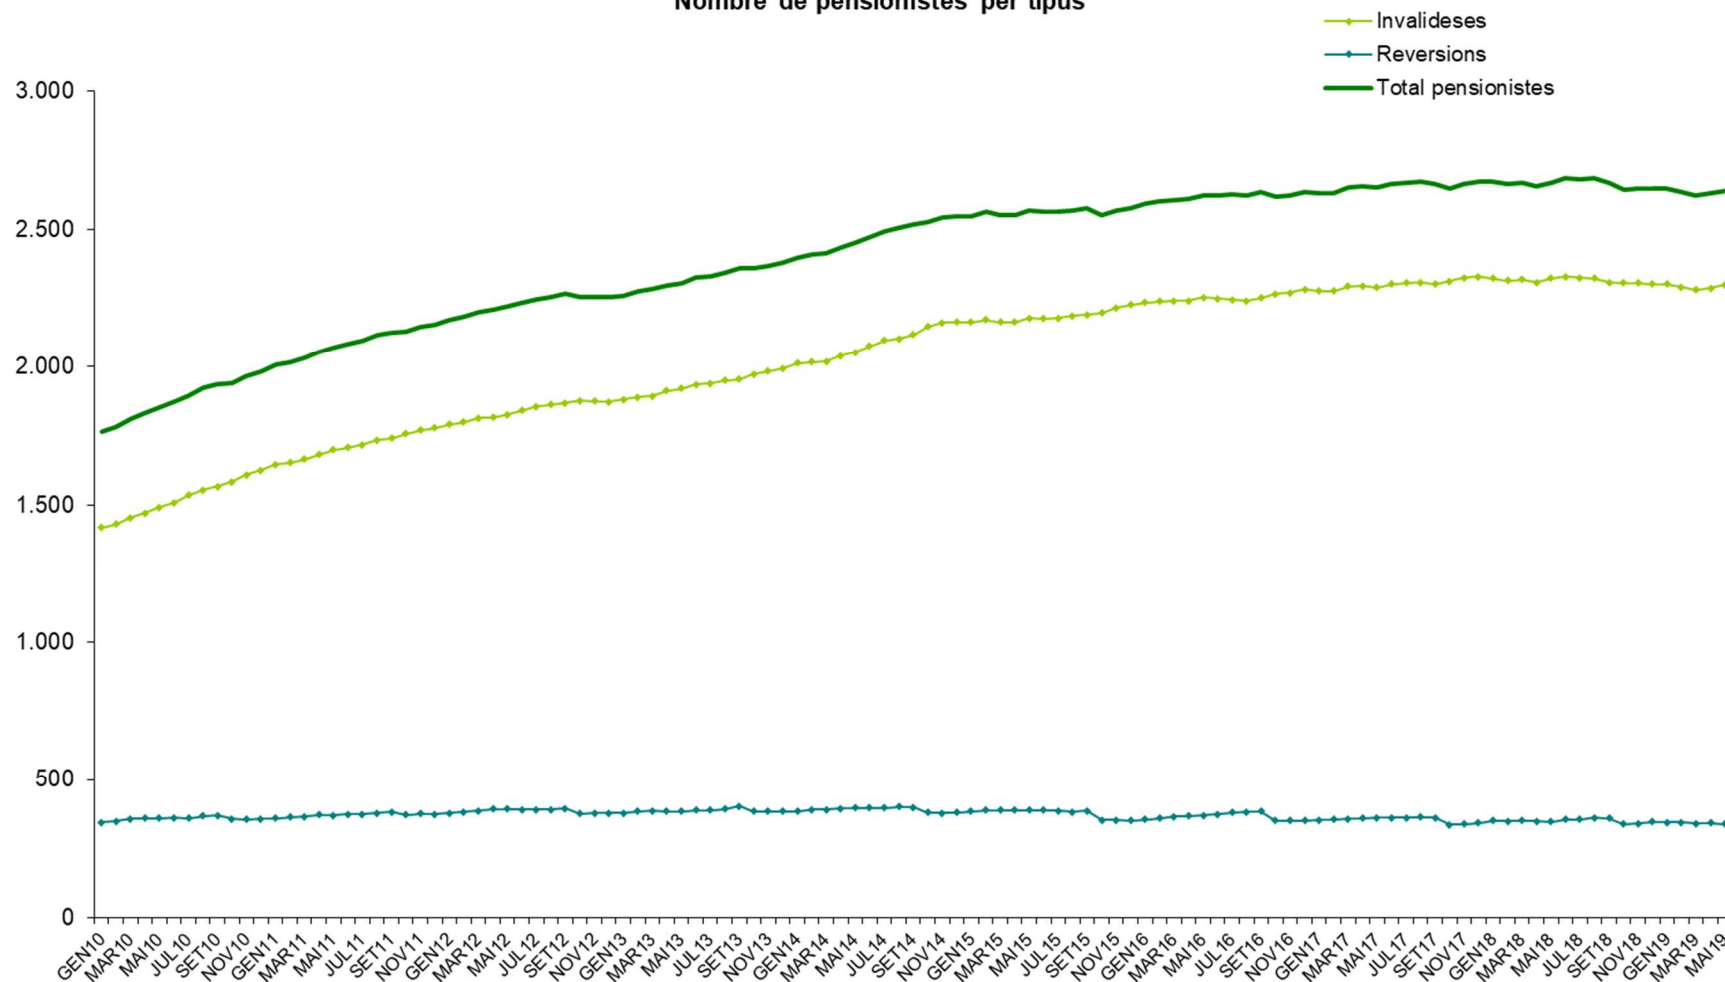

EVOLUCIÓ DE LA POBLACIÓ PENSIONISTA

Dades extretes a 15/07/2019

Evolució pensionistes branca jubilació

Evolució pensionistes branca general

Branca general
Nombre de pensionistes per tipus

Nota: Fins a l'octubre 2009, les branques segueixen la distribució que marcava la legislació abans de l'entrada en vigor de la llei 17/2008. A partir del novembre 2009, i amb la nova llei, els pensionistes d'orfenesa passen a dependre de la branca general i els pensionistes de viduïtat AT, de la branca jubilació.