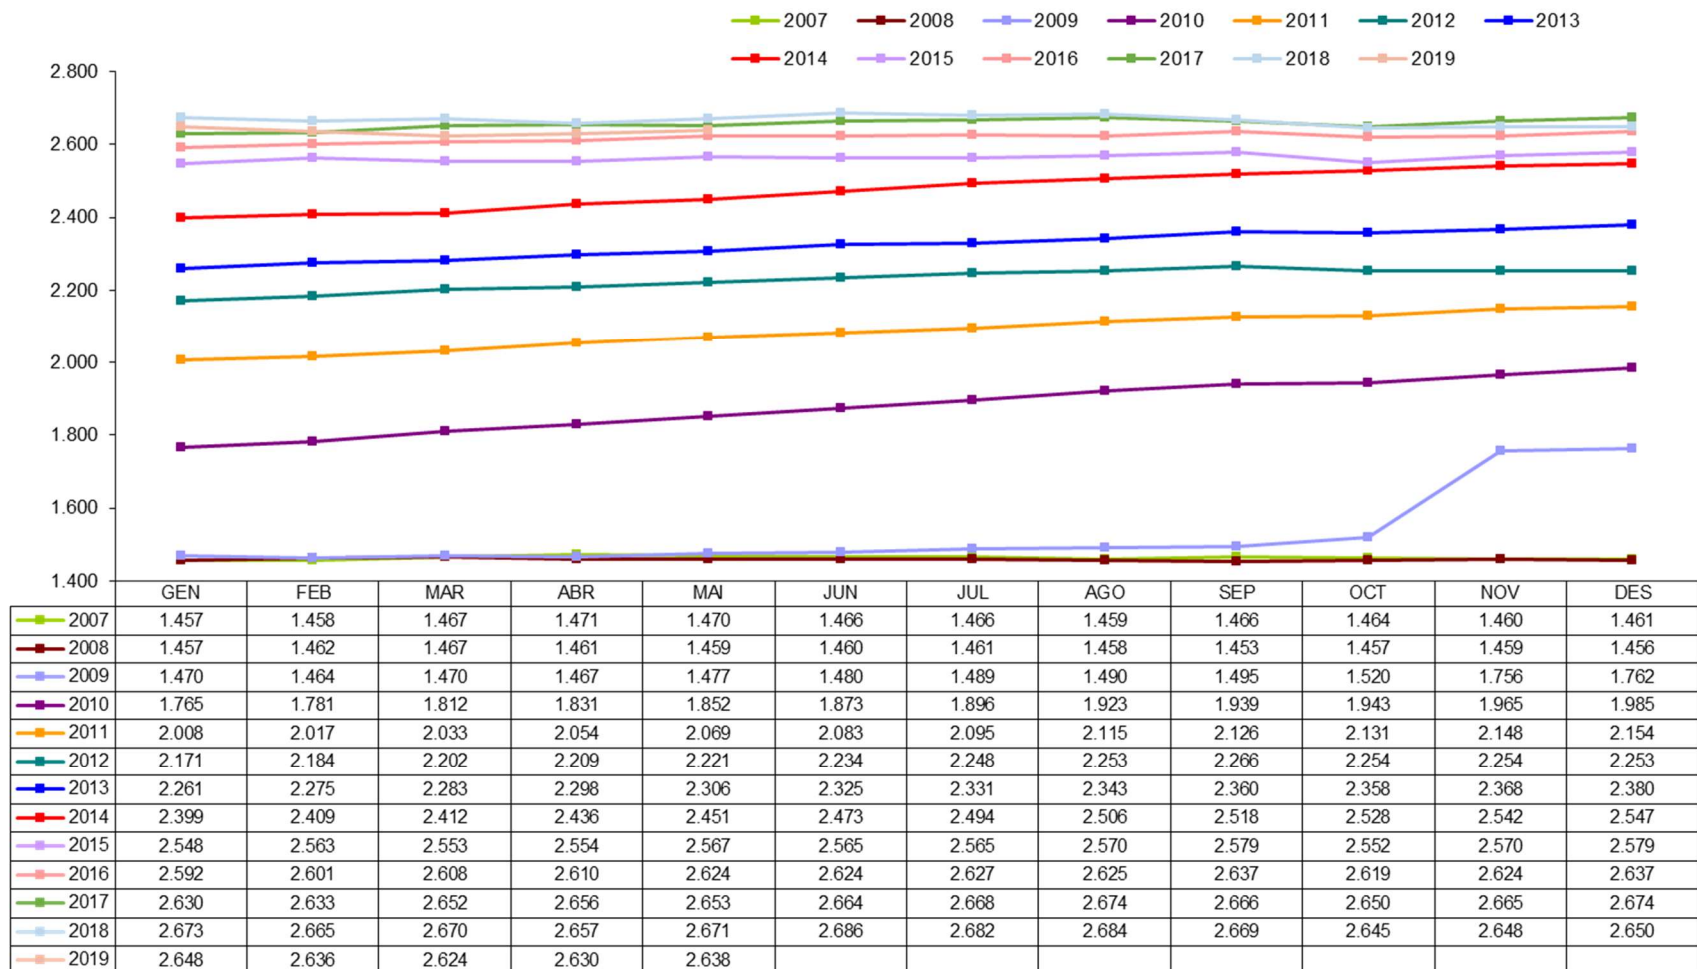

EVOLUCIÓ DE LA POBLACIÓ PENSIONISTA

Dades extretes a 15/07/2019

Evolució pensionistes branca jubilació

Evolució pensionistes branca general

Branca general
Nombre de pensionistes per tipus

Nota: Fins a l'octubre 2009, les branques segueixen la distribució que marcava la legislació abans de l'entrada en vigor de la llei 17/2008. A partir del novembre 2009, i amb la nova llei, els pensionistes d'orfenesa passen a dependre de la branca general i els pensionistes de viduïtat AT, de la branca jubilació.