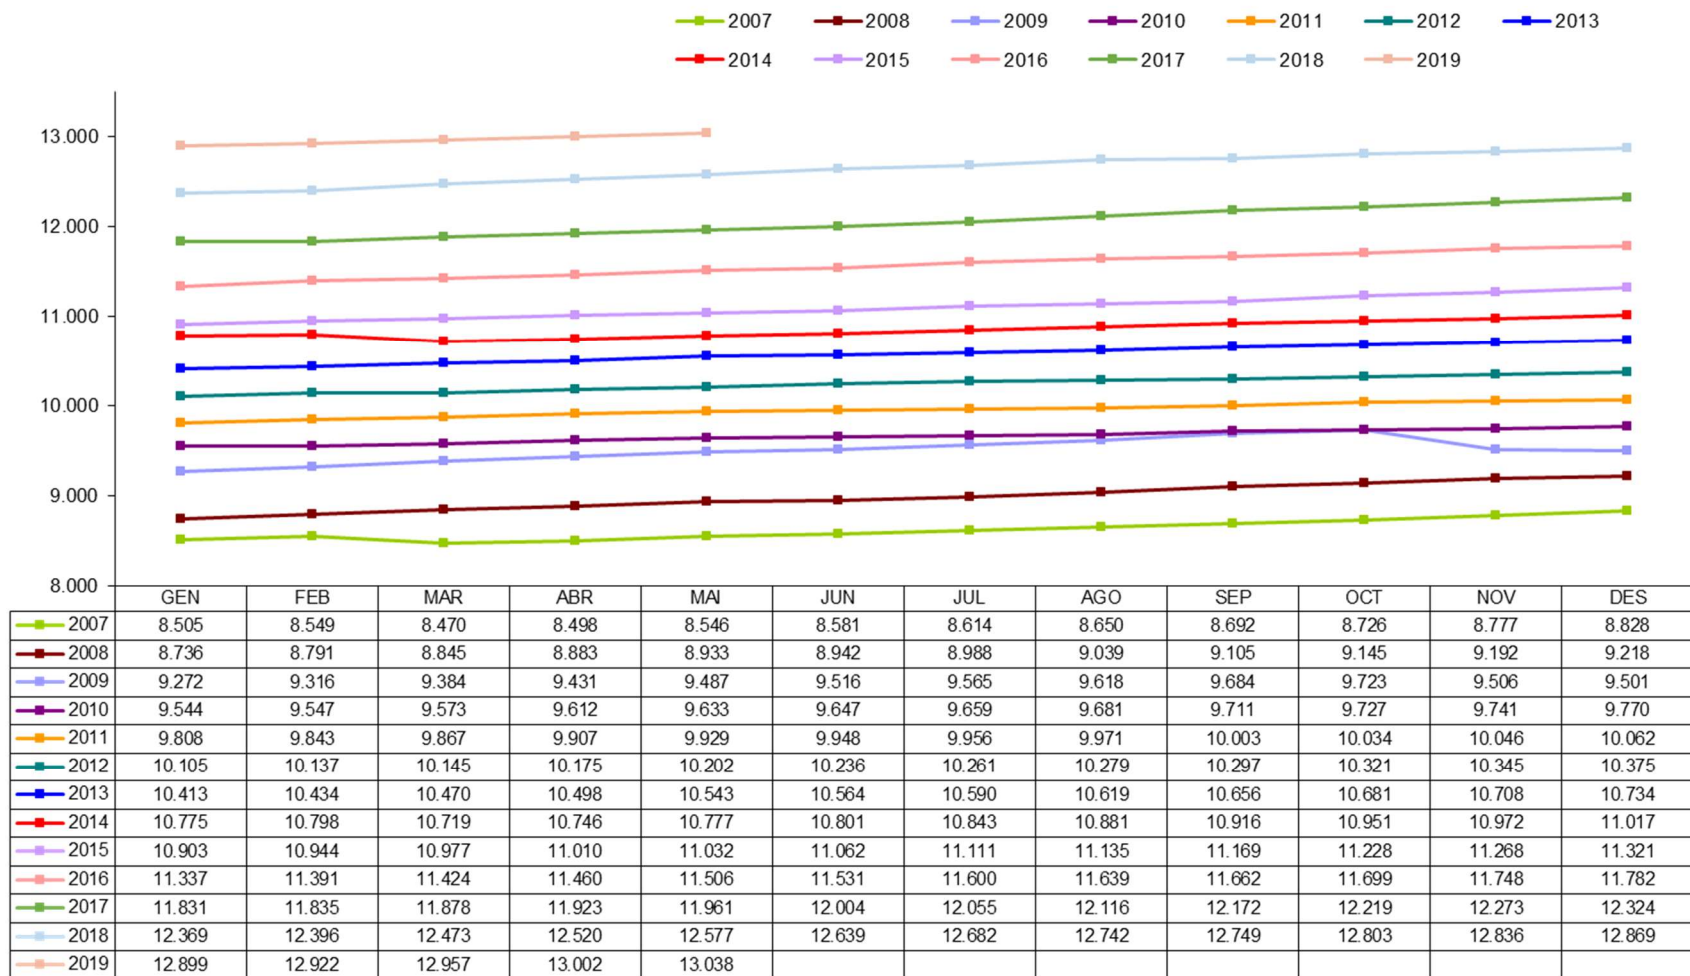

EVOLUCIÓ DE LA POBLACIÓ PENSIONISTA

Dades extretes a 15/07/2019

Evolució pensionistes branca jubilació

Evolució pensionistes branca general

Branca general
Nombre de pensionistes per tipus

Nota: Fins a l'octubre 2009, les branques segueixen la distribució que marcava la legislació abans de l'entrada en vigor de la llei 17/2008. A partir del novembre 2009, i amb la nova llei, els pensionistes d'orfenesa passen a dependre de la branca general i els pensionistes de viduïtat AT, de la branca jubilació.