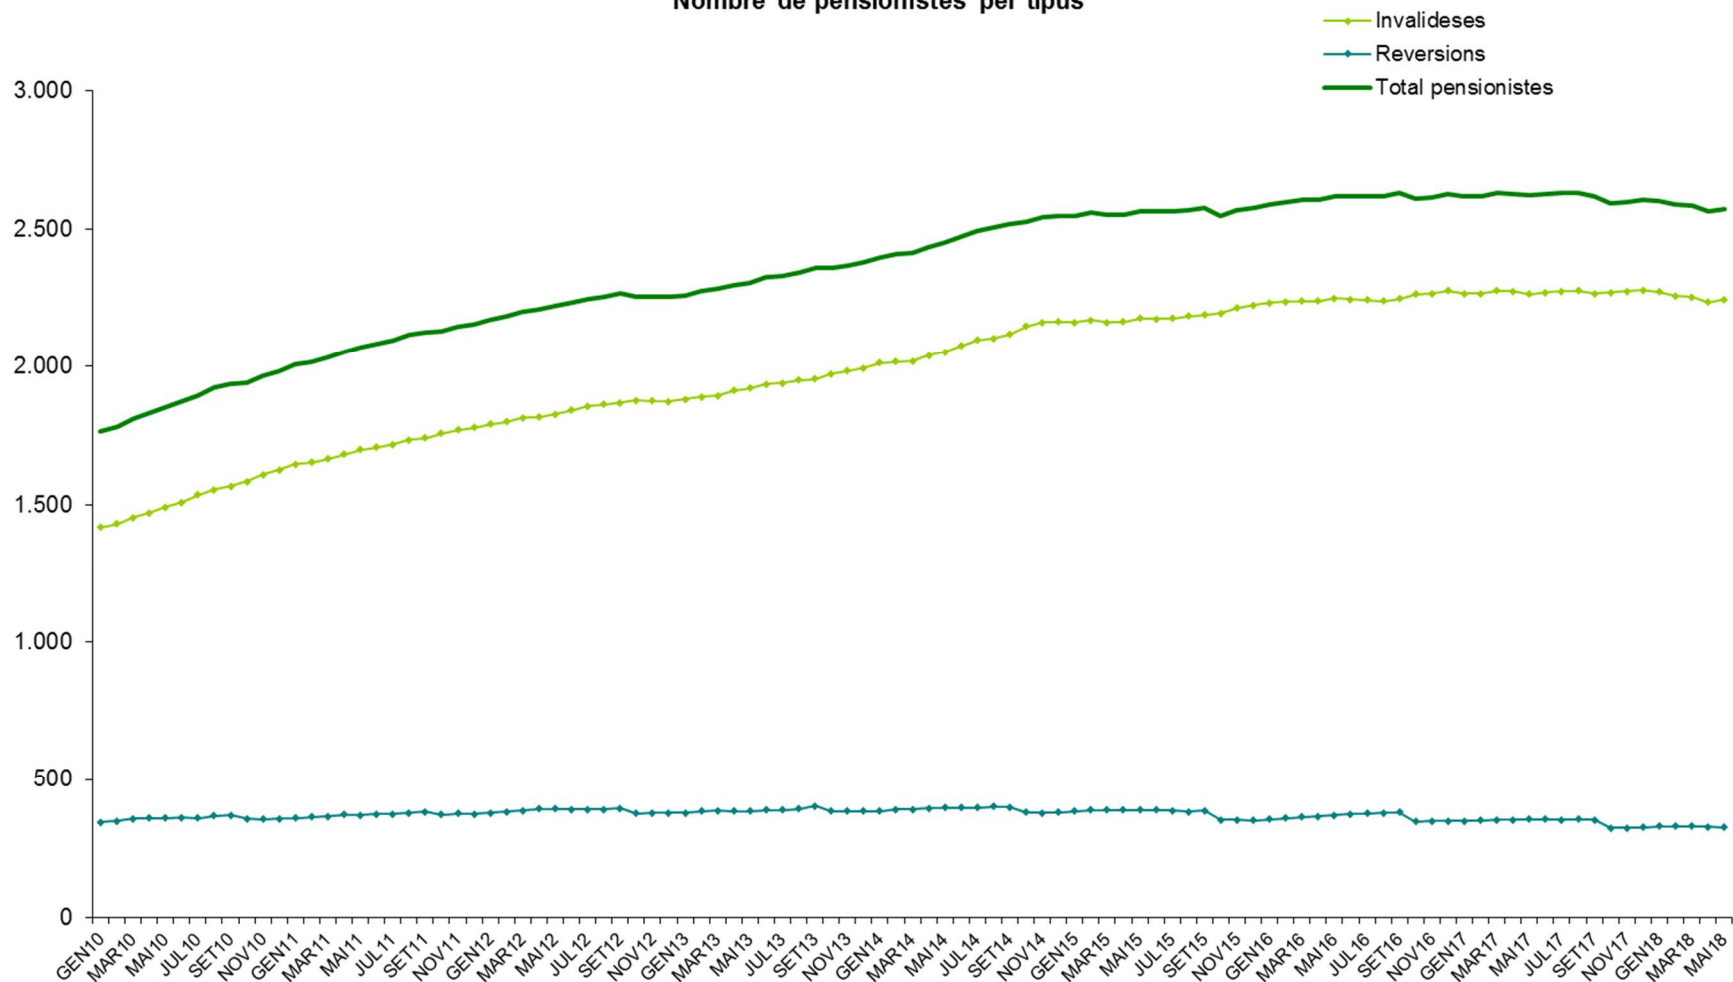

EVOLUCIÓ DE LA POBLACIÓ PENSIONISTA

Dades extretes a 17/07/2018

Evolució pensionistes branca jubilació

Evolució pensionistes branca general

Branca general
Nombre de pensionistes per tipus

Nota: Fins a l'octubre 2009, les branques segueixen la distribució que marcava la legislació abans de l'entrada en vigor de la llei 17/2008. A partir del novembre 2009, i amb la nova llei, els pensionistes d'orfenesa passen a dependre de la branca general i els pensionistes de viduïtat AT, de la branca jubilació.