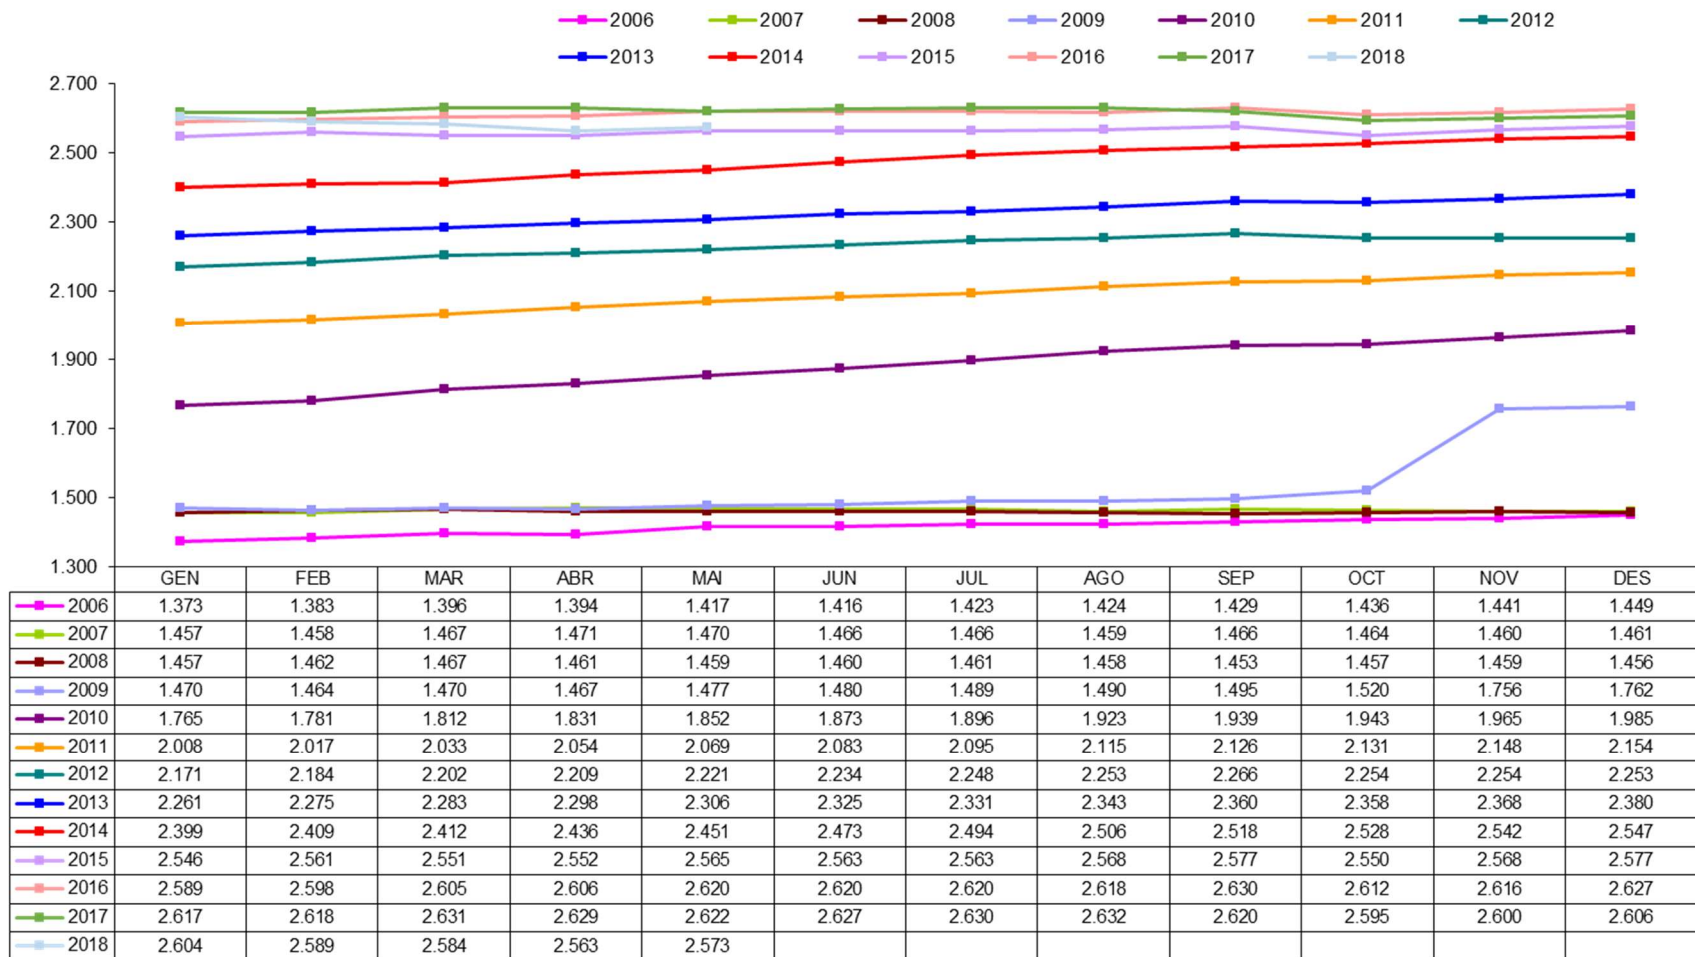

EVOLUCIÓ DE LA POBLACIÓ PENSIONISTA

Dades extretes a 17/07/2018

Evolució pensionistes branca jubilació

Evolució pensionistes branca general

Branca general
Nombre de pensionistes per tipus

Nota: Fins a l'octubre 2009, les branques segueixen la distribució que marcava la legislació abans de l'entrada en vigor de la llei 17/2008. A partir del novembre 2009, i amb la nova llei, els pensionistes d'orfenesa passen a dependre de la branca general i els pensionistes de viduïtat AT, de la branca jubilació.