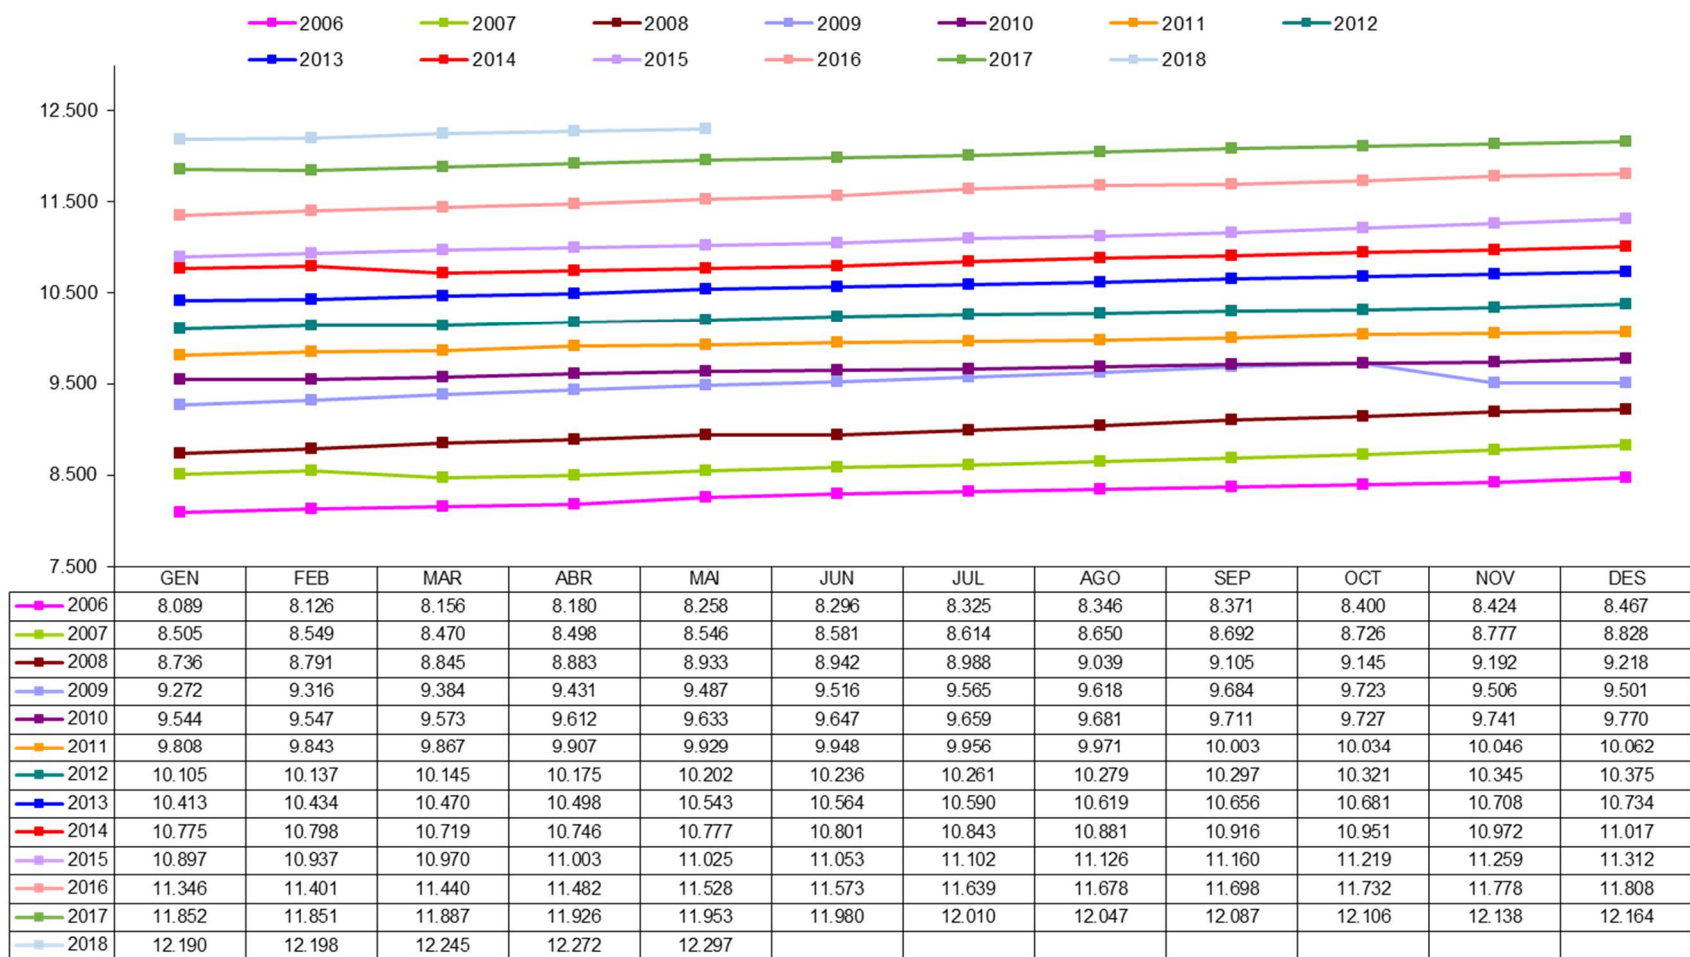

EVOLUCIÓ DE LA POBLACIÓ PENSIONISTA

Dades extretes a 17/07/2018

Evolució pensionistes branca jubilació

Evolució pensionistes branca general

Branca general
Nombre de pensionistes per tipus

Nota: Fins a l'octubre 2009, les branques segueixen la distribució que marcava la legislació abans de l'entrada en vigor de la llei 17/2008. A partir del novembre 2009, i amb la nova llei, els pensionistes d'orfenesa passen a dependre de la branca general i els pensionistes de viduïtat AT, de la branca jubilació.