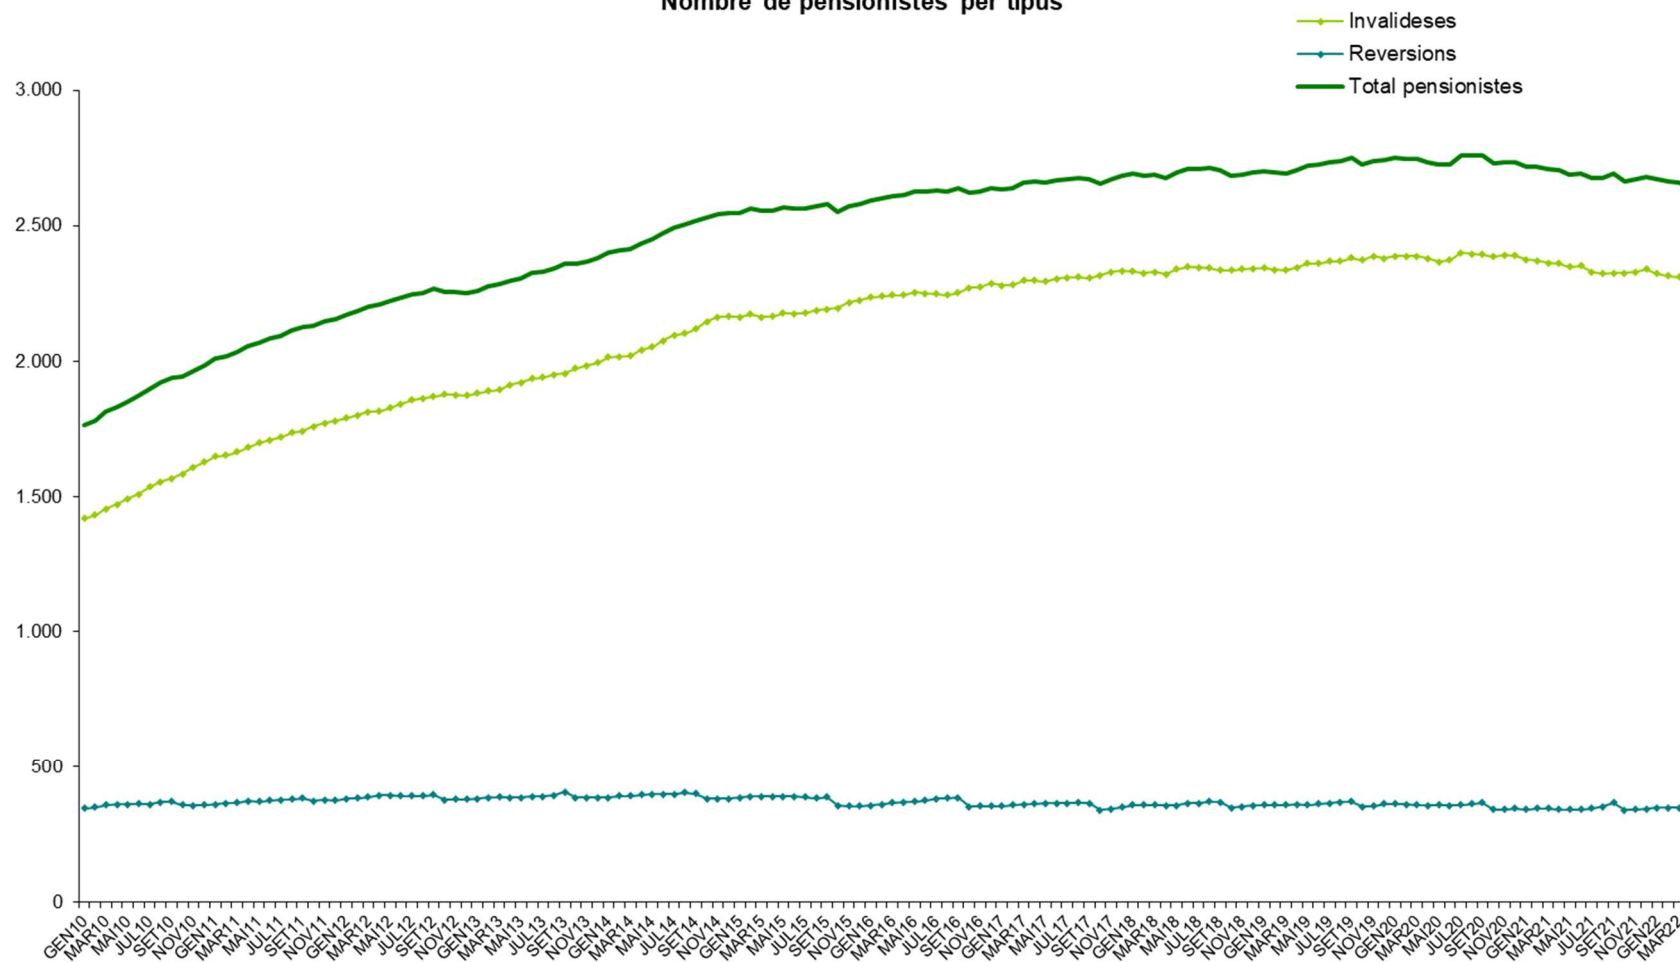

Branca general
Nombre de pensionistes per tipus

Nota: Fins a l'octubre 2009, les branques segueixen la distribució que marcava la legislació abans de l'entrada en vigor de la llei 17/2008. A partir del novembre 2009, i amb la nova llei, els pensionistes d'orfenesa passen a dependre de la branca general i els pensionistes de viduïtat AT, de la branca jubilació.