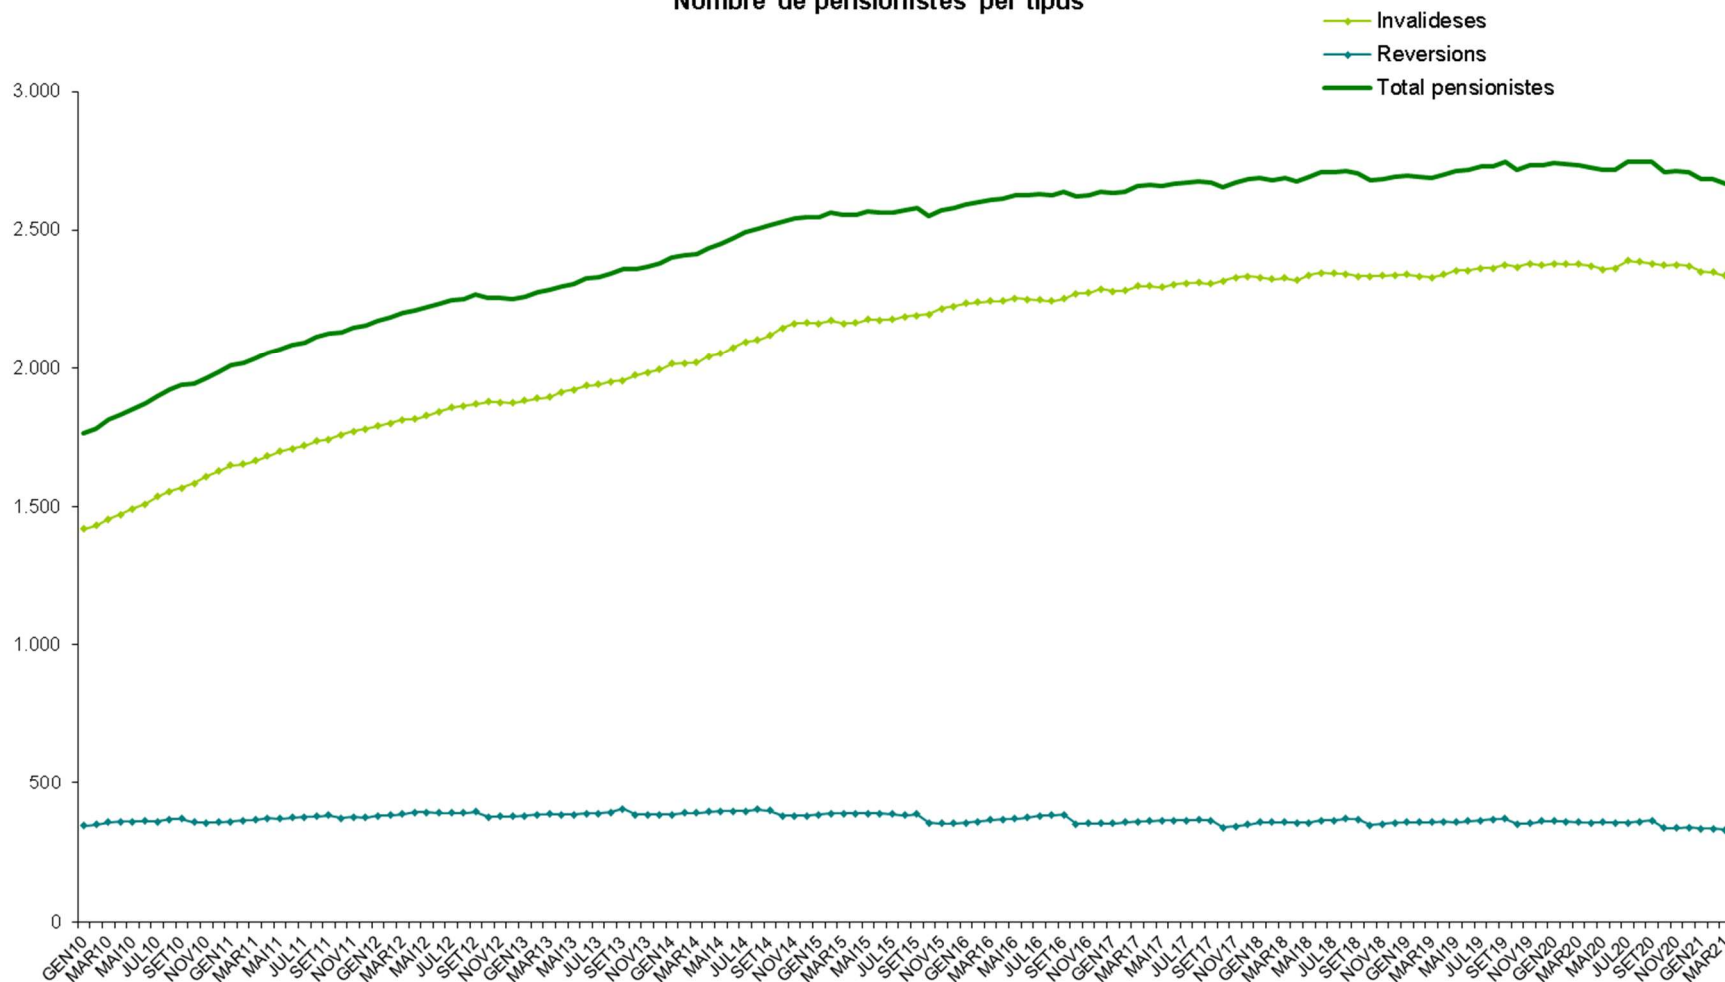

Branca general
Nombre de pensionistes per tipus

Nota: Fins a l'octubre 2009, les branques segueixen la distribució que marcava la legislació abans de l'entrada en vigor de la llei 17/2008. A partir del novembre 2009, i amb la nova llei, els pensionistes d'orfenesa passen a dependre de la branca general i els pensionistes de viudat AT, de la branca jubilació.