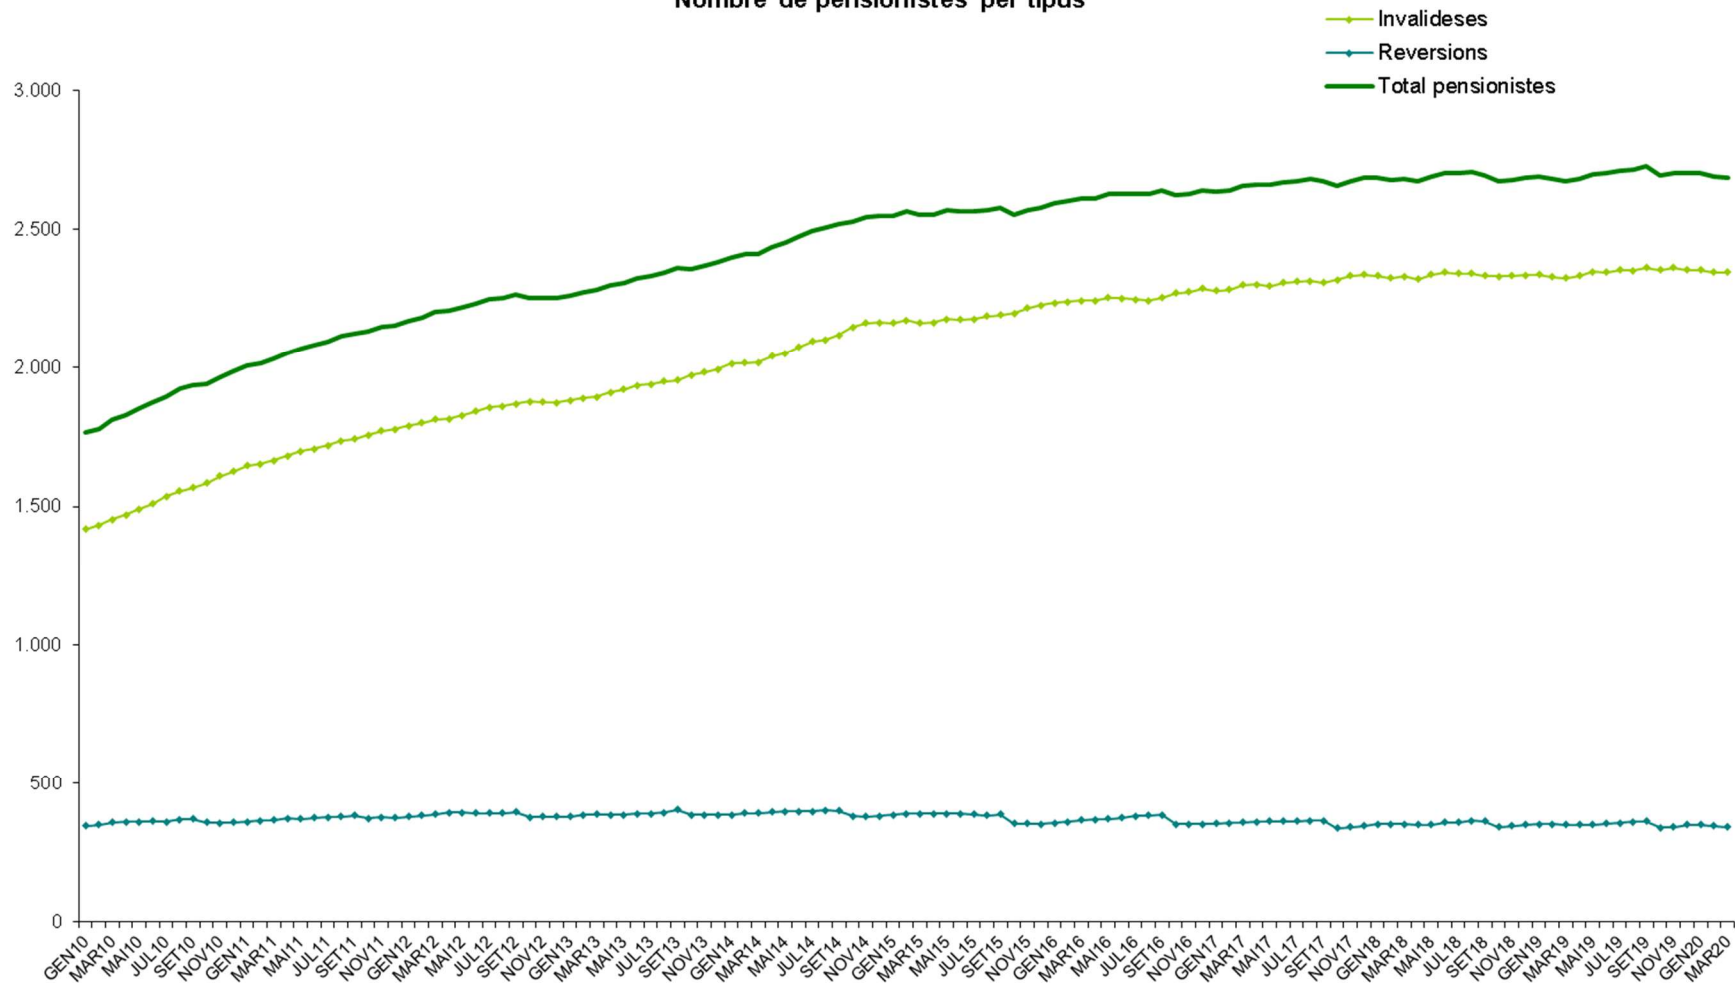

Branca general
Nombre de pensionistes per tipus

Nota: Fins a l'octubre 2009, les branques segueixen la distribució que marcava la legislació abans de l'entrada en vigor de la llei 17/2008. A partir del novembre 2009, i amb la nova llei, els pensionistes d'orfenesa passen a dependre de la branca general i els pensionistes de viduïtat AT, de la branca jubilació.