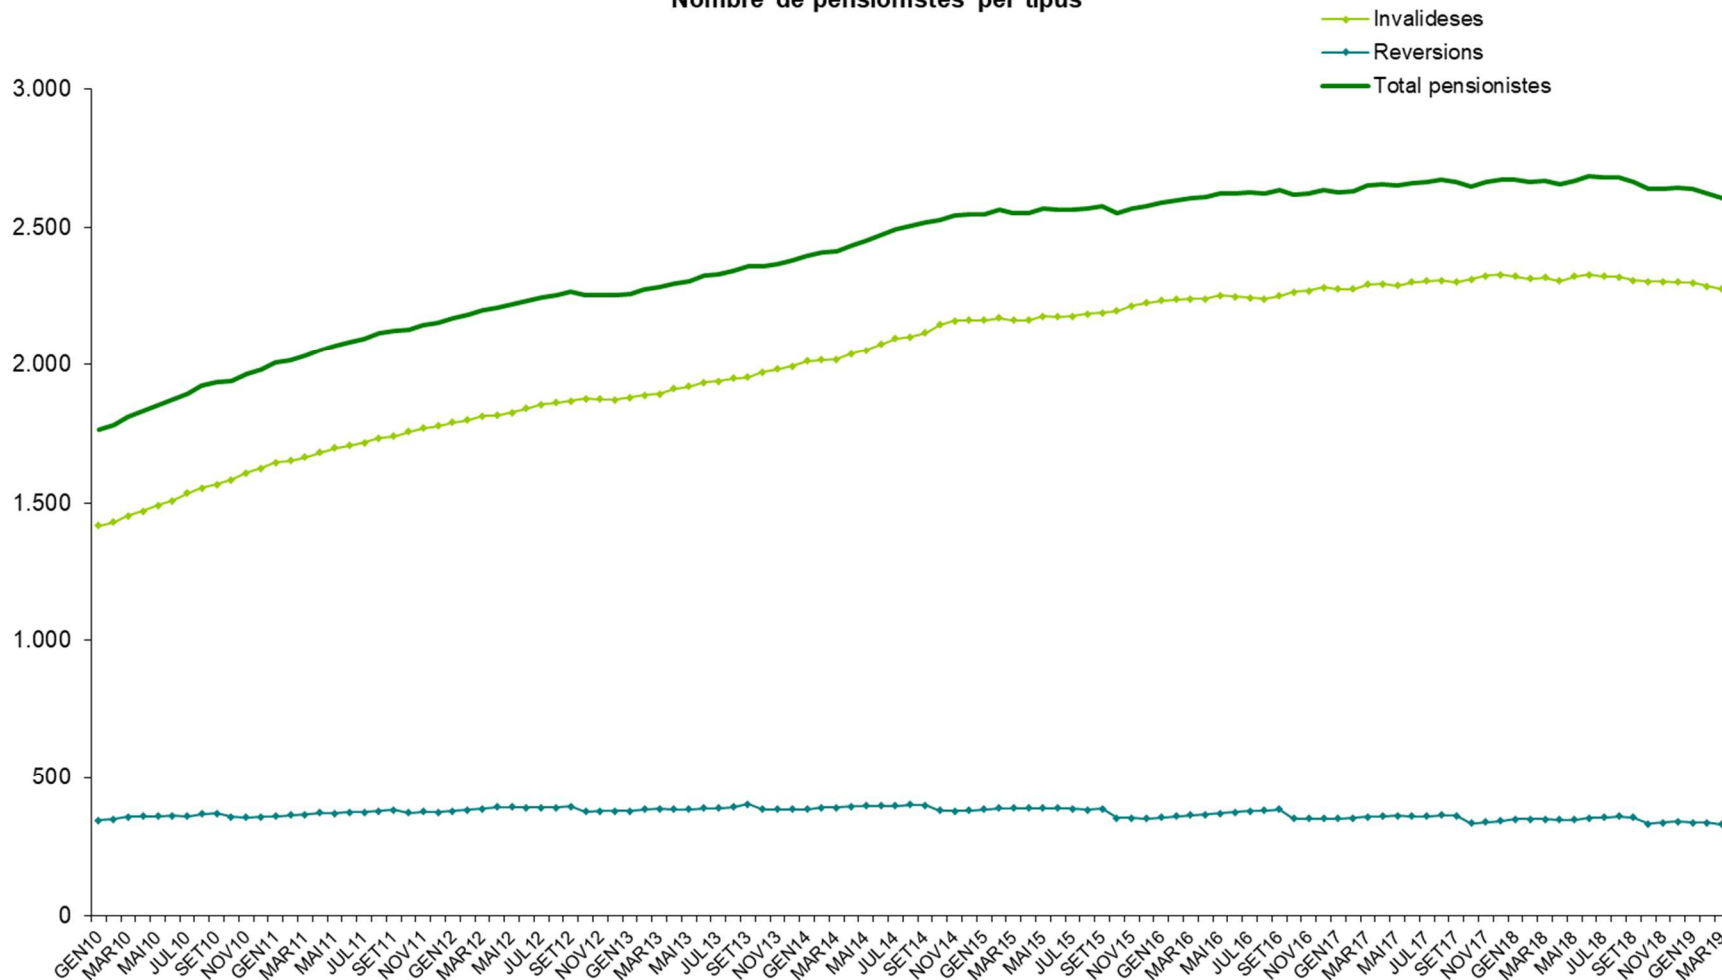

Branca general
Nombre de pensionistes per tipus

Nota: Fins a l'octubre 2009, les branques segueixen la distribució que marcava la legislació abans de l'entrada en vigor de la llei 17/2008. A partir del novembre 2009, i amb la nova llei, els pensionistes d'orfenesa passen a dependre de la branca general i els pensionistes de viduïtat AT, de la branca jubilació.