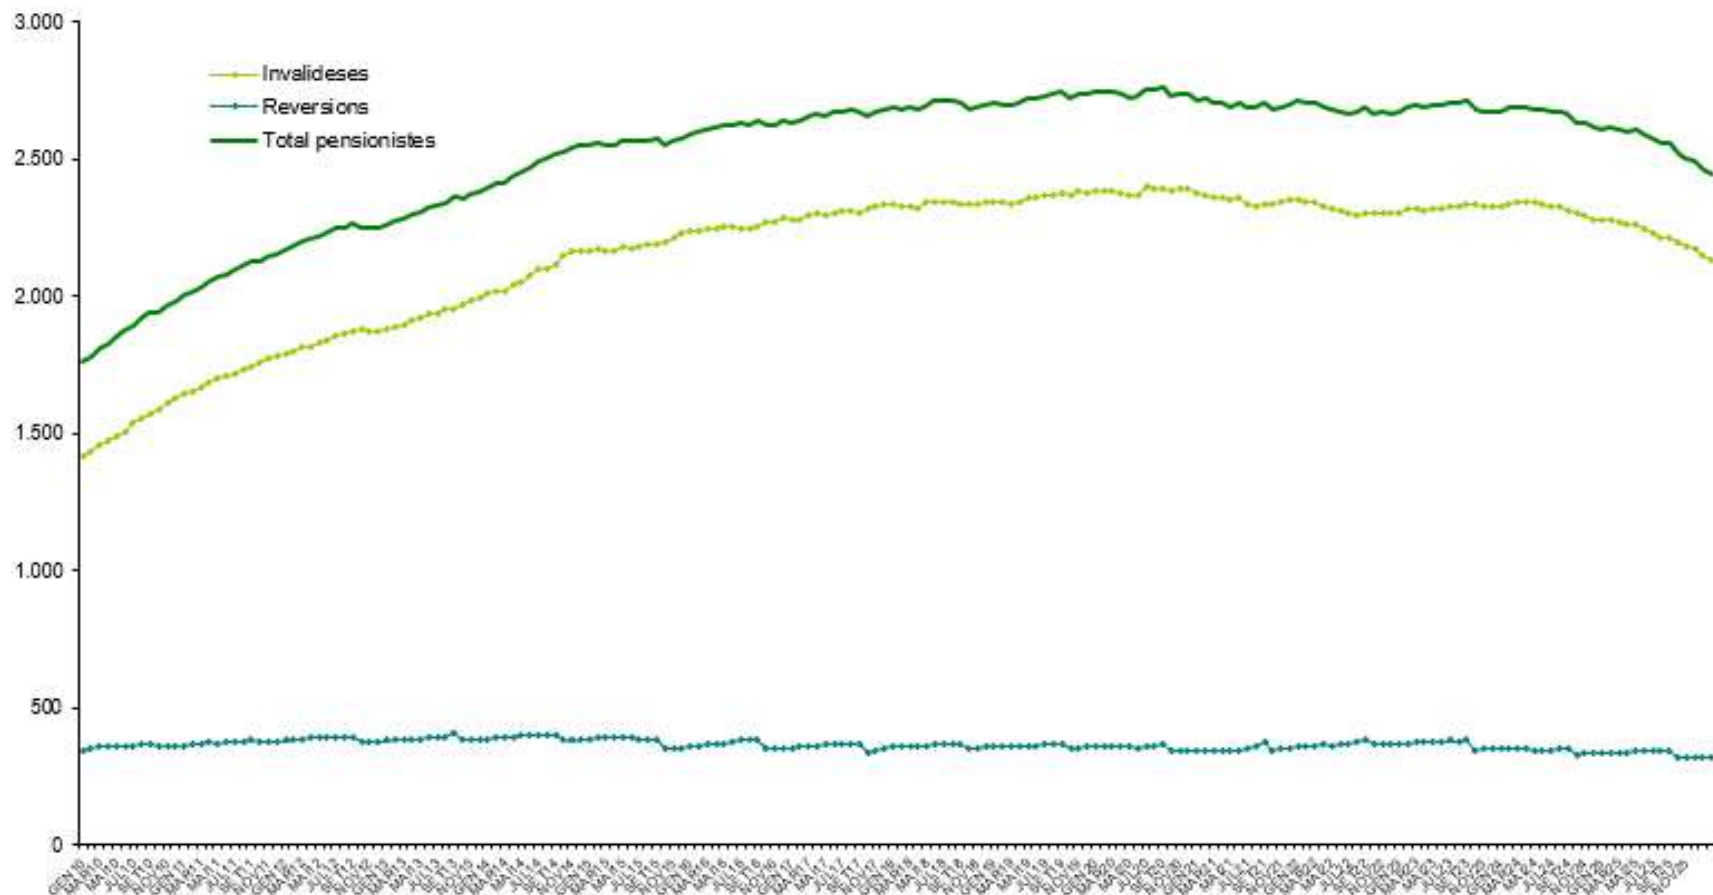

Branca general
Nombre de pensionistes per tipus

Nota: Fins a l'octubre 2009, les branques segueixen la distribució que marcava la legislació abans de l'entrada en vigor de la llei 17/2008. A partir del novembre 2009, i amb la nova llei, els pensionistes d'orfenesa passen a dependre de la branca general i els pensionistes de viduïtat AT, de la branca jubilació.