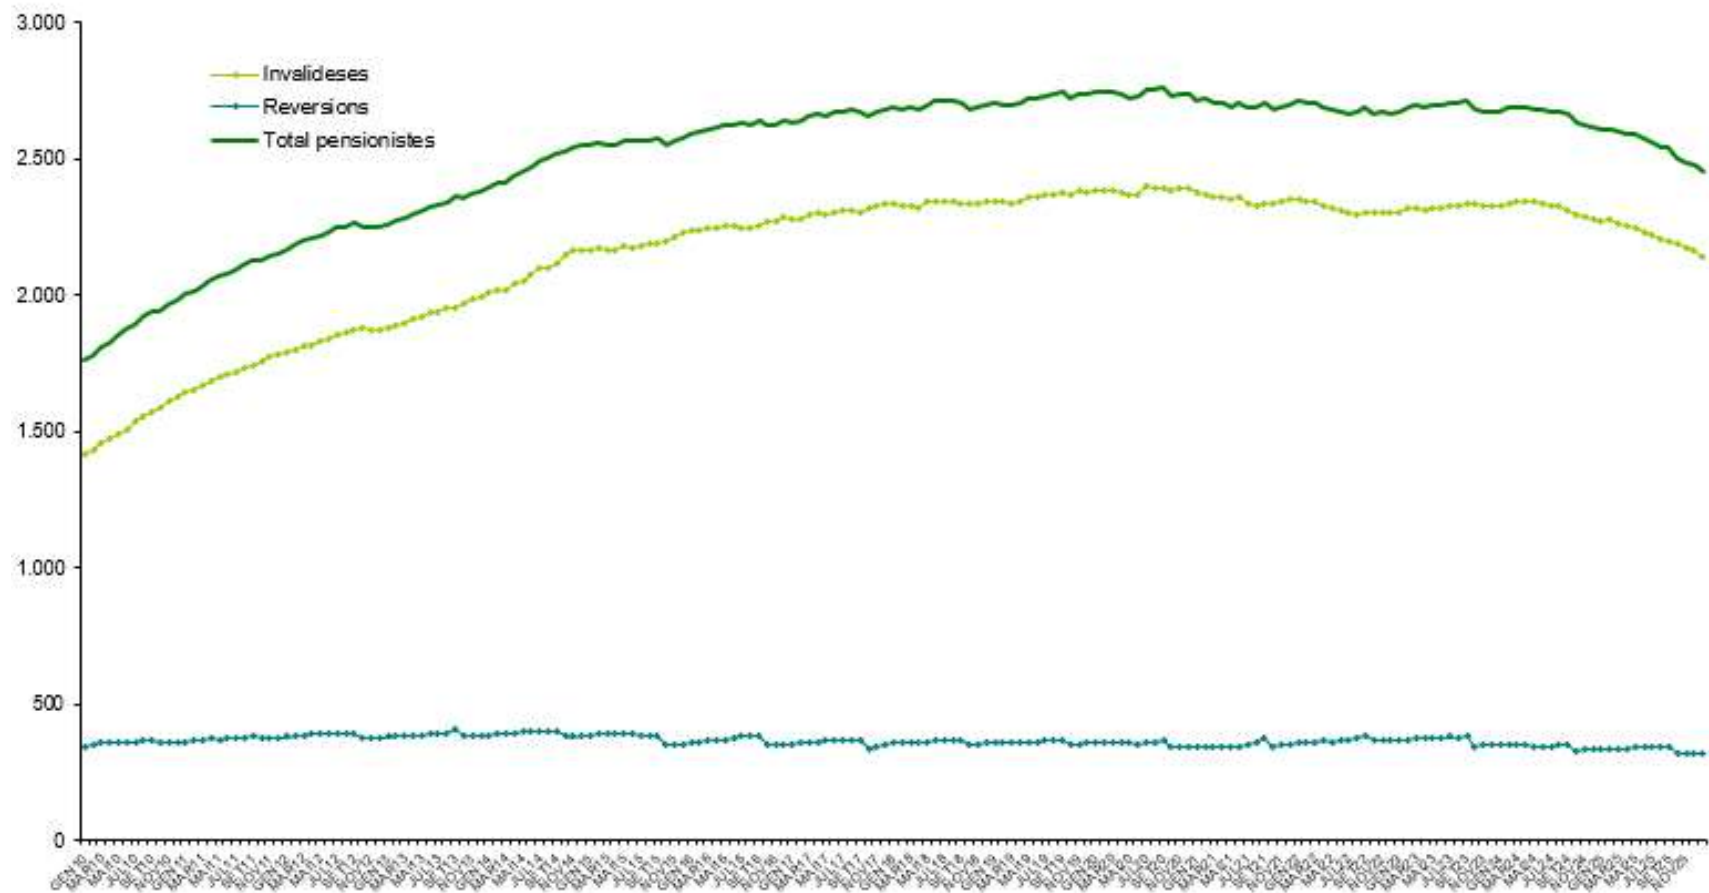

Branca general Nombre de pensionistes per tipus

Nota: Fins a l'octubre 2009, les branques segueixen la distribució que marcava la legislació abans de l'entrada en vigor de la llei 17/2008. A partir del novembre 2009, i amb la nova llei, els pensionistes d'orfenesa passen a dependre de la branca general i els pensionistes de viduïtat AT, de la branca jubilació.