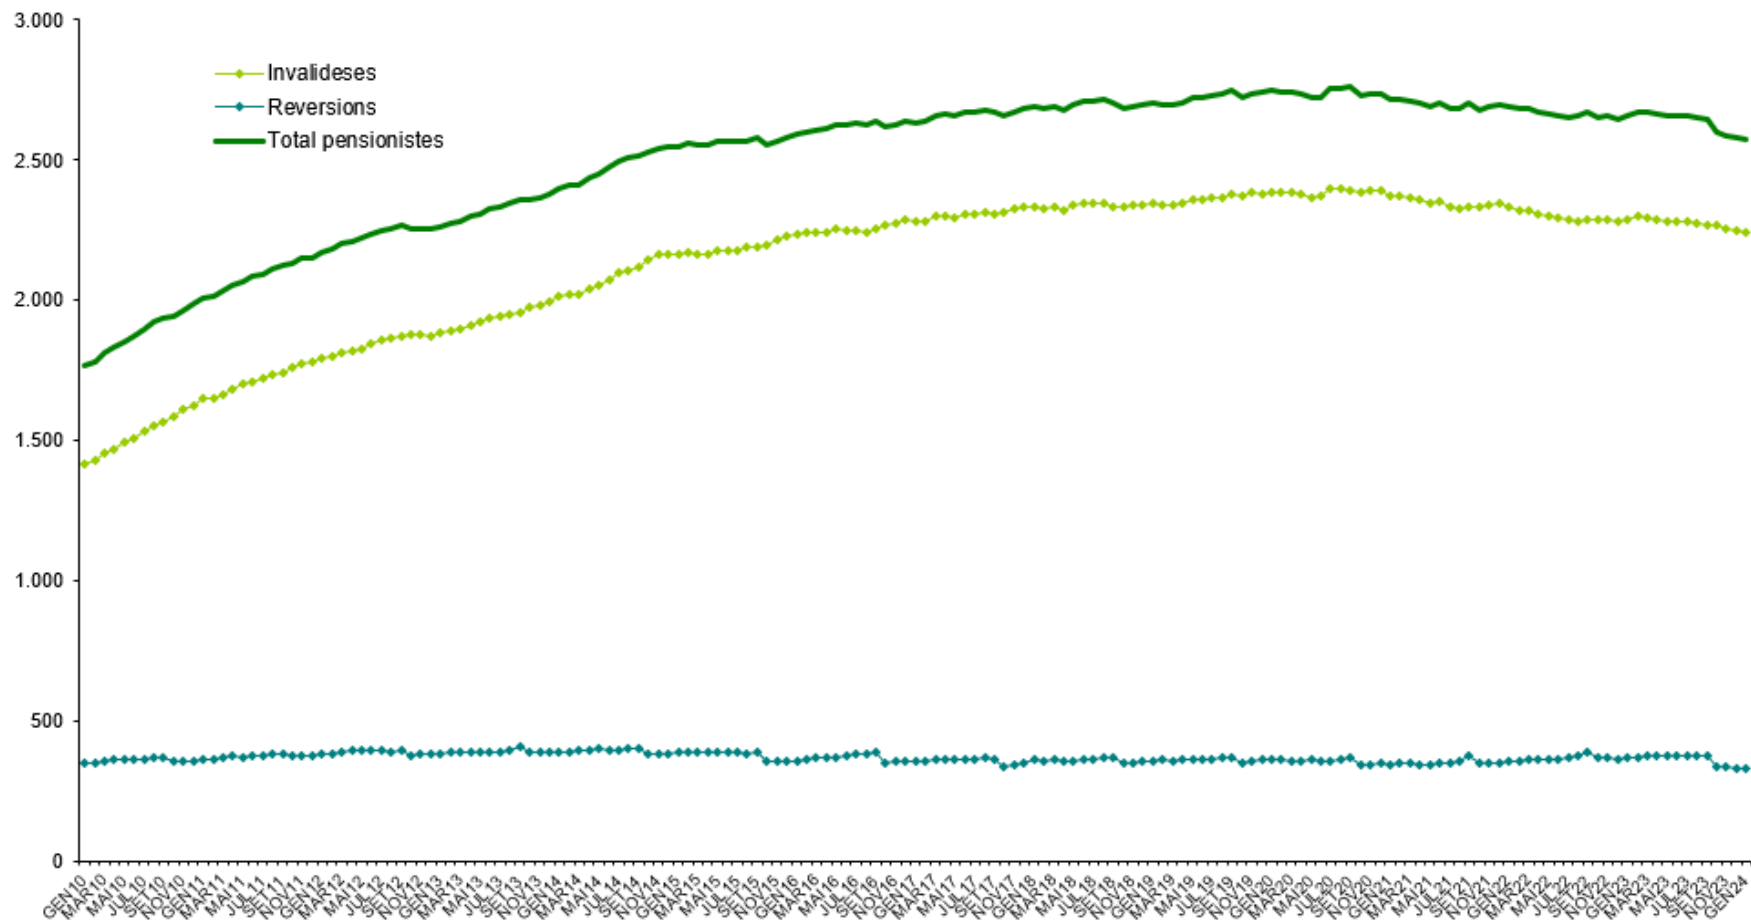

Branca general
Nombre de pensionistes per tipus

Nota: Fins a l'octubre 2009, les branques segueixen la distribució que marcava la legislació abans de l'entrada en vigor de la llei 17/2008. A partir del novembre 2009, i amb la nova llei, els pensionistes d'orfenesa passen a dependre de la branca general i els pensionistes de viduïtat AT, de la branca jubilació.