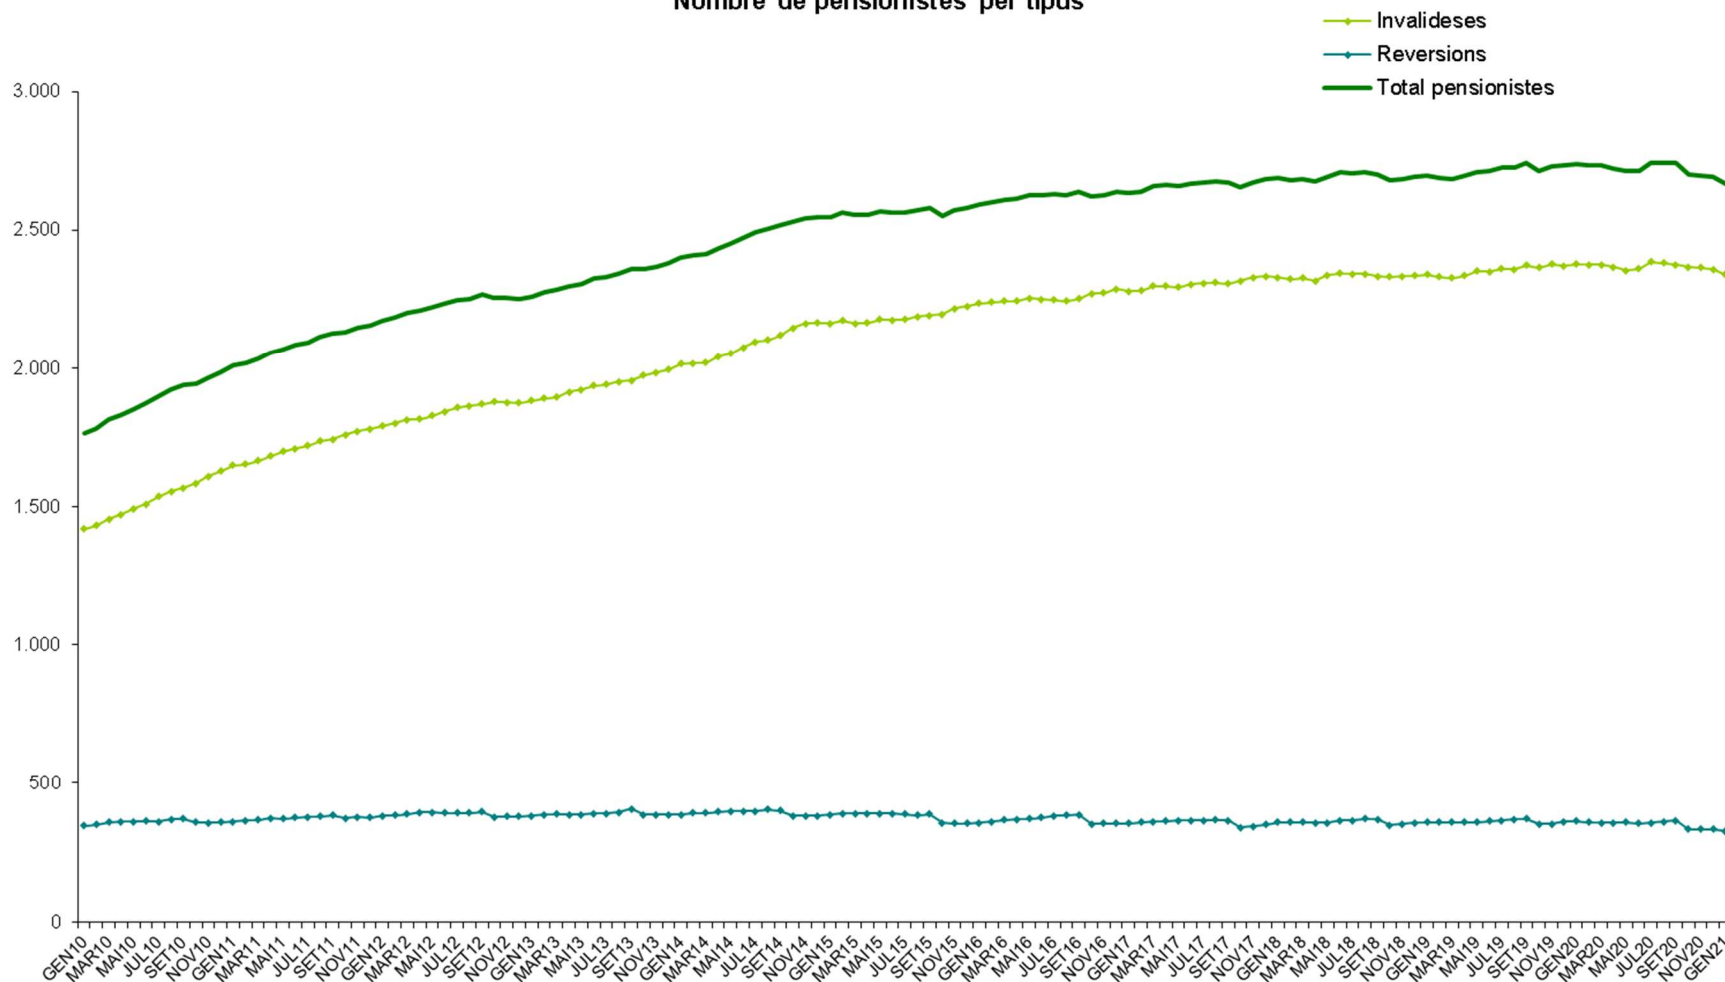

Branca general
Nombre de pensionistes per tipus

Nota: Fins a l'octubre 2009, les branques segueixen la distribució que marcava la legislació abans de l'entrada en vigor de la llei 17/2008. A partir del novembre 2009, i amb la nova llei, els pensionistes d'orfenesa passen a dependre de la branca general i els pensionistes de viduïtat AT, de la branca jubilació.