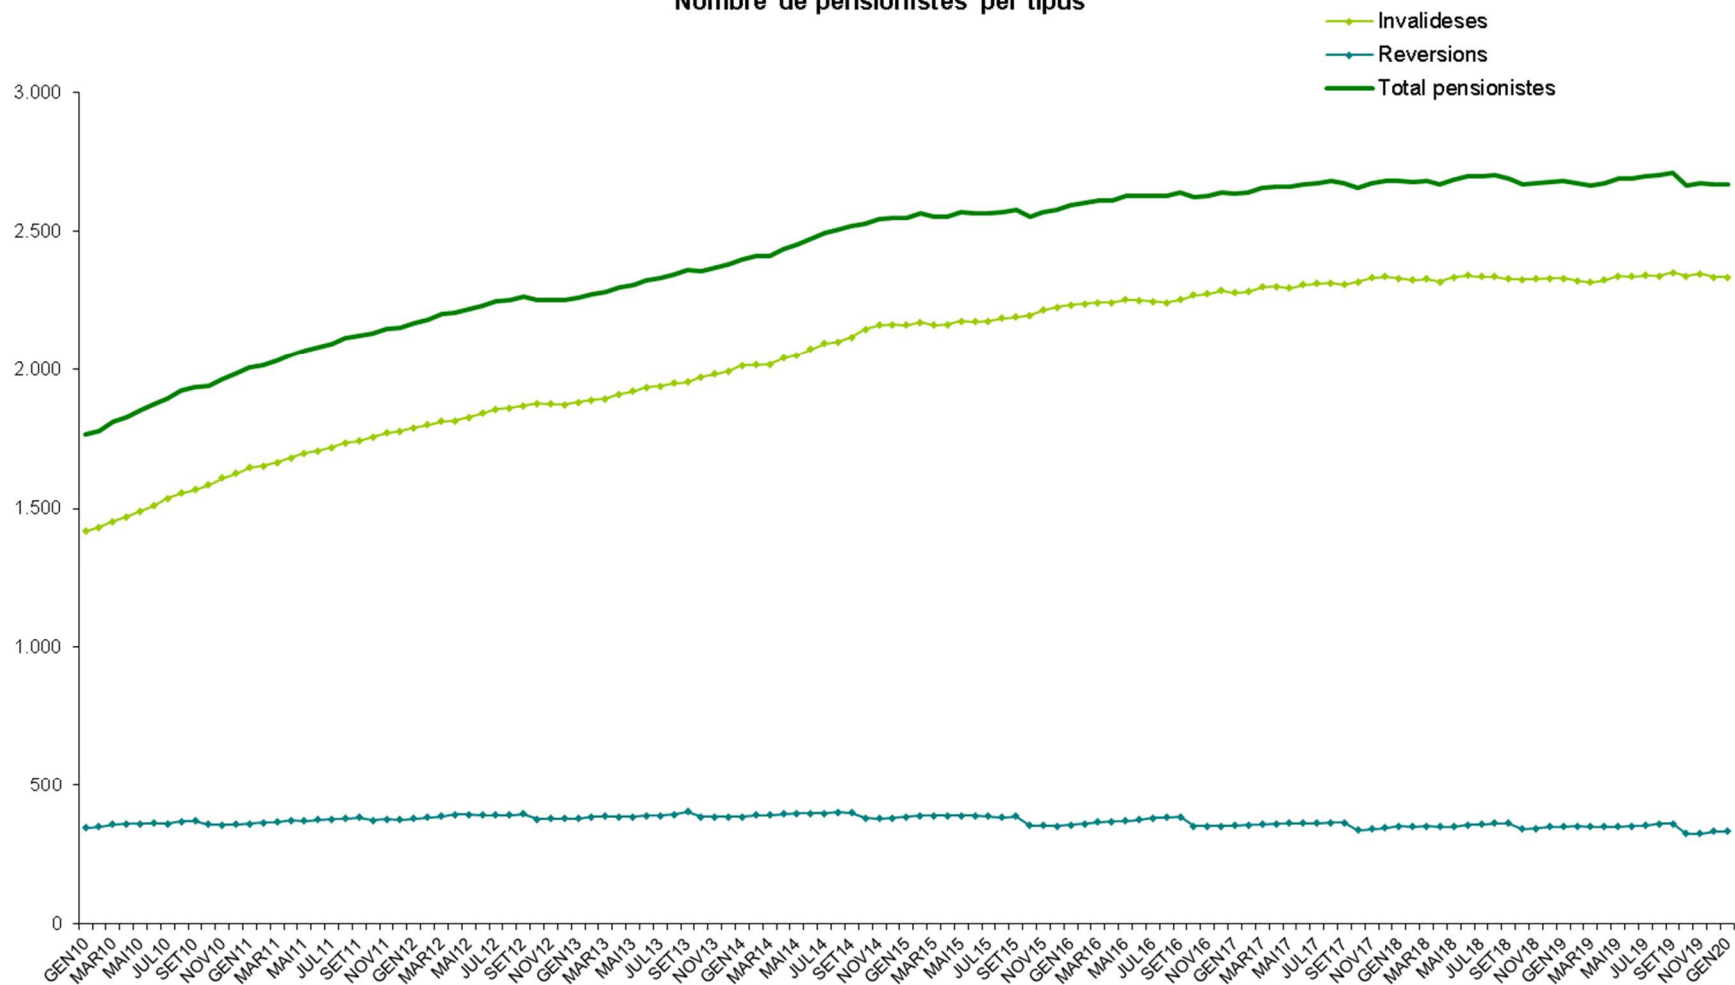

Branca general
Nombre de pensionistes per tipus

Nota: Fins a l'octubre 2009, les branques segueixen la distribució que marcava la legislació abans de l'entrada en vigor de la llei 17/2008. A partir del novembre 2009, i amb la nova llei, els pensionistes d'orfenesa passen a dependre de la branca general i els pensionistes de viduïtat AT, de la branca jubilació.