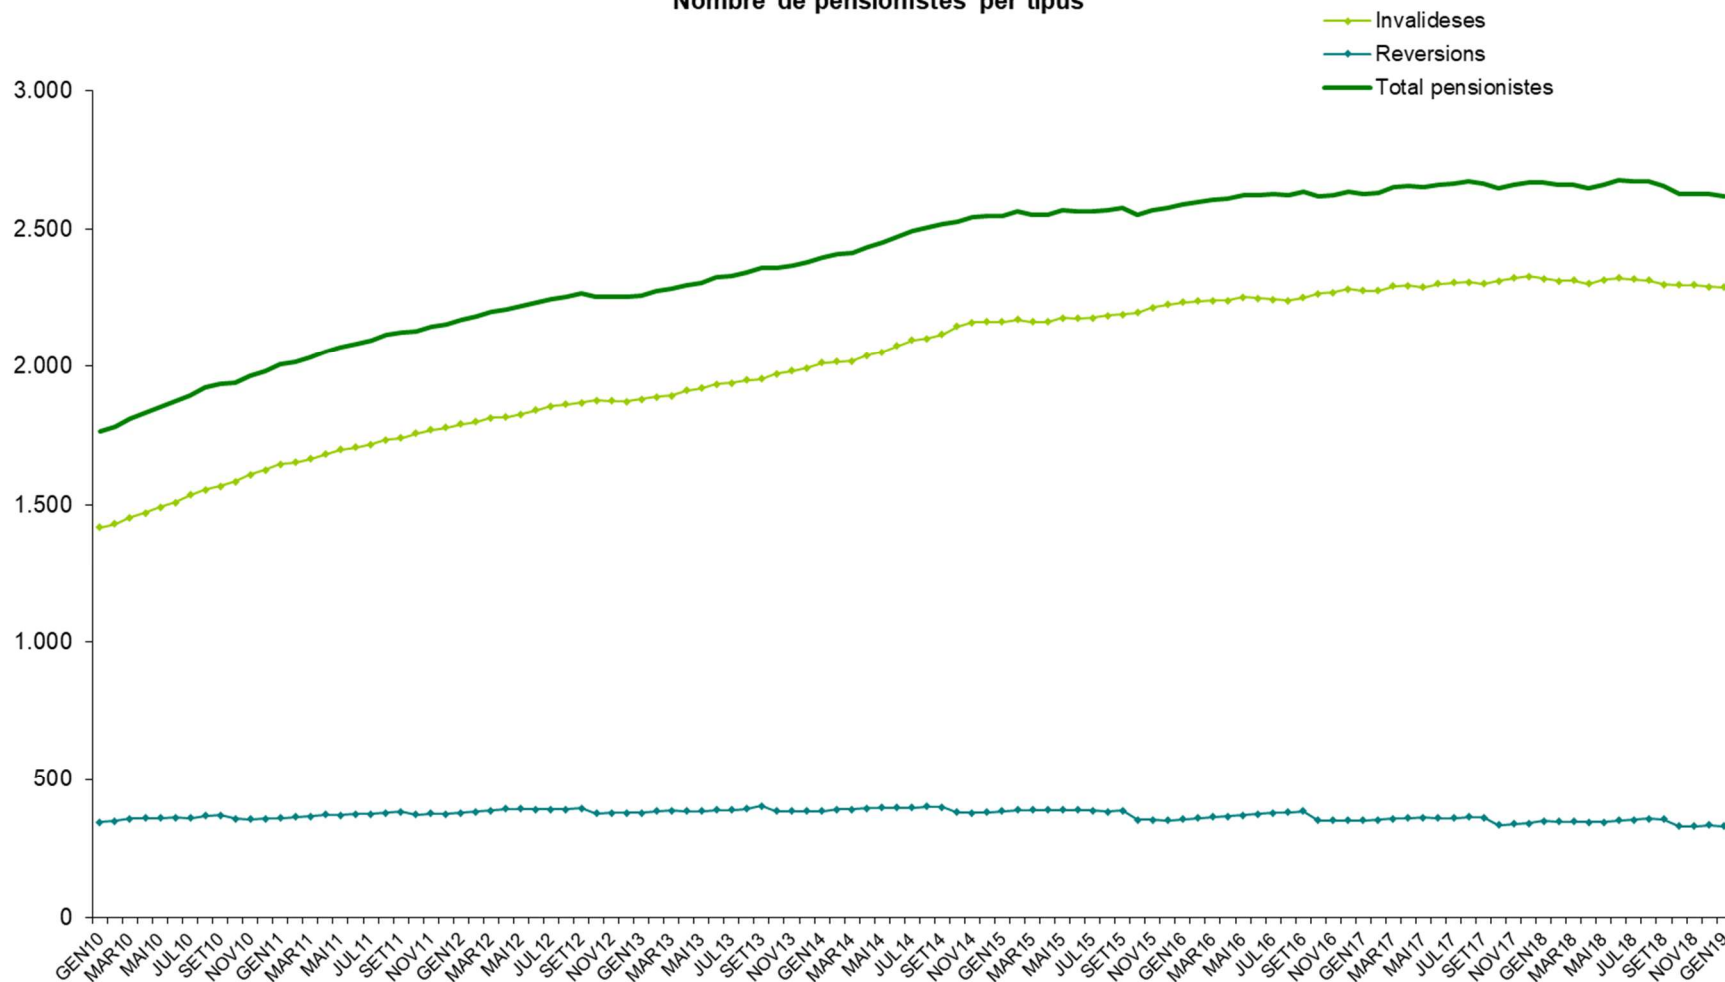

**Branca general**  
Nombre de pensionistes per tipus

**Nota:** Fins a l'octubre 2009, les branques segueixen la distribució que marcava la legislació abans de l'entrada en vigor de la llei 17/2008. A partir del novembre 2009, i amb la nova llei, els pensionistes d'orfenesa passen a dependre de la branca general i els pensionistes de viduïtat AT, de la branca jubilació.