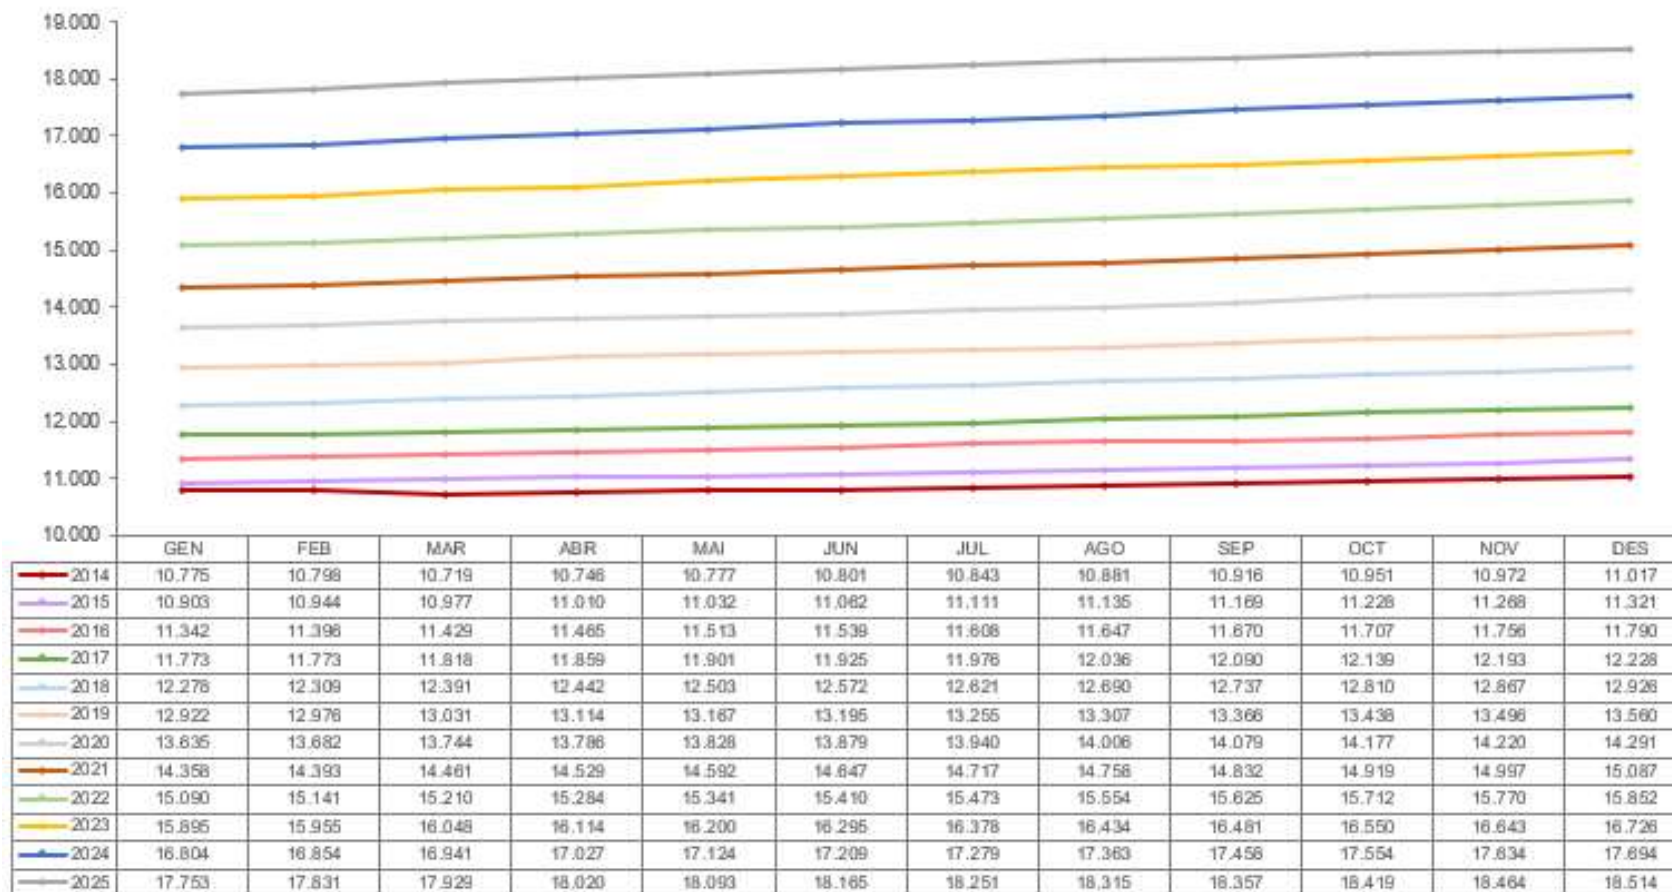

EVOLUCIÓ DE LA POBLACIÓ PENSIONISTA

Dades extretes a 24/02/2026

Evolució pensionistes branca jubilació

Evolució pensionistes branca general

Branca general
Nombre de pensionistes per tipus

Nota: Fins a l'octubre 2009, les branques segueixen la distribució que marcava la legislació abans de l'entrada en vigor de la llei 17/2008. A partir del novembre 2009, i amb la nova llei, els pensionistes d'orfenesa passen a dependre de la branca general i els pensionistes de viduïtat AT, de la branca jubilació.