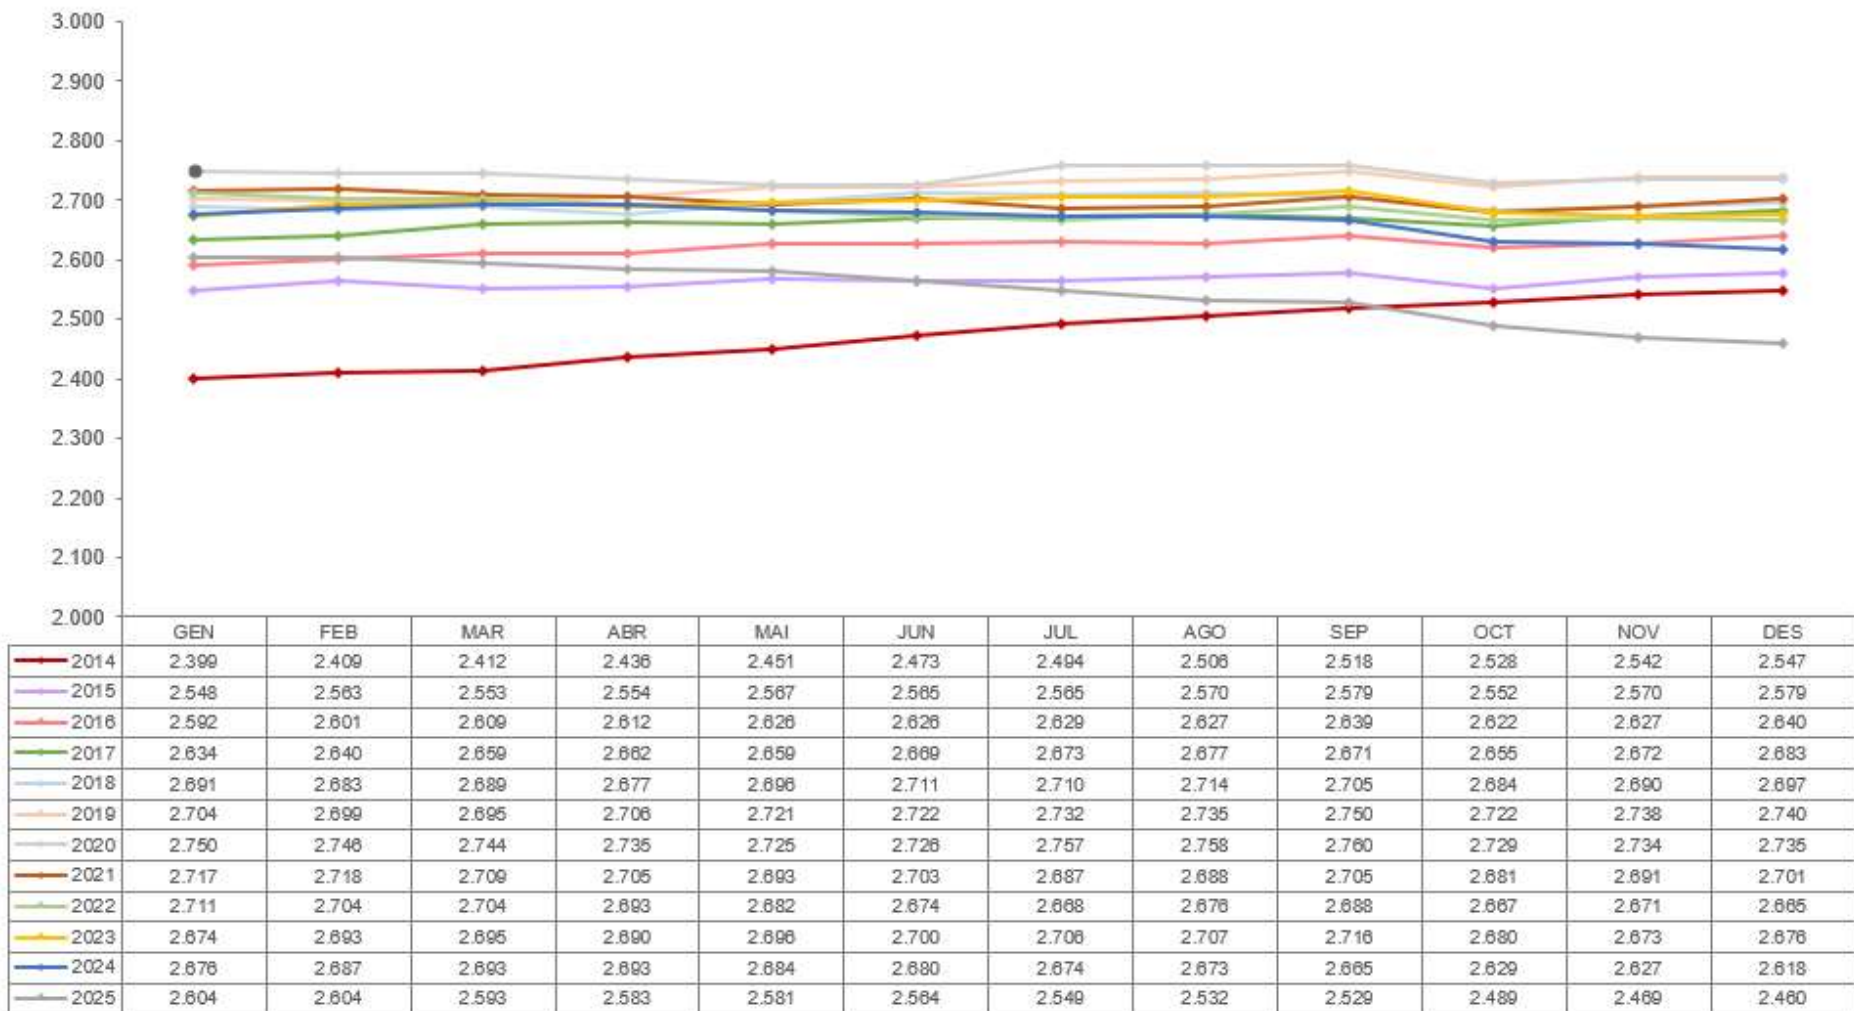

EVOLUCIÓ DE LA POBLACIÓ PENSIONISTA

Dades extretes a 24/02/2026

Evolució pensionistes branca jubilació

Evolució pensionistes branca general

Branca general
Nombre de pensionistes per tipus

Nota: Fins a l'octubre 2009, les branques segueixen la distribució que marcava la legislació abans de l'entrada en vigor de la llei 17/2008. A partir del novembre 2009, i amb la nova llei, els pensionistes d'orfenesa passen a dependre de la branca general i els pensionistes de viduïtat AT, de la branca jubilació.