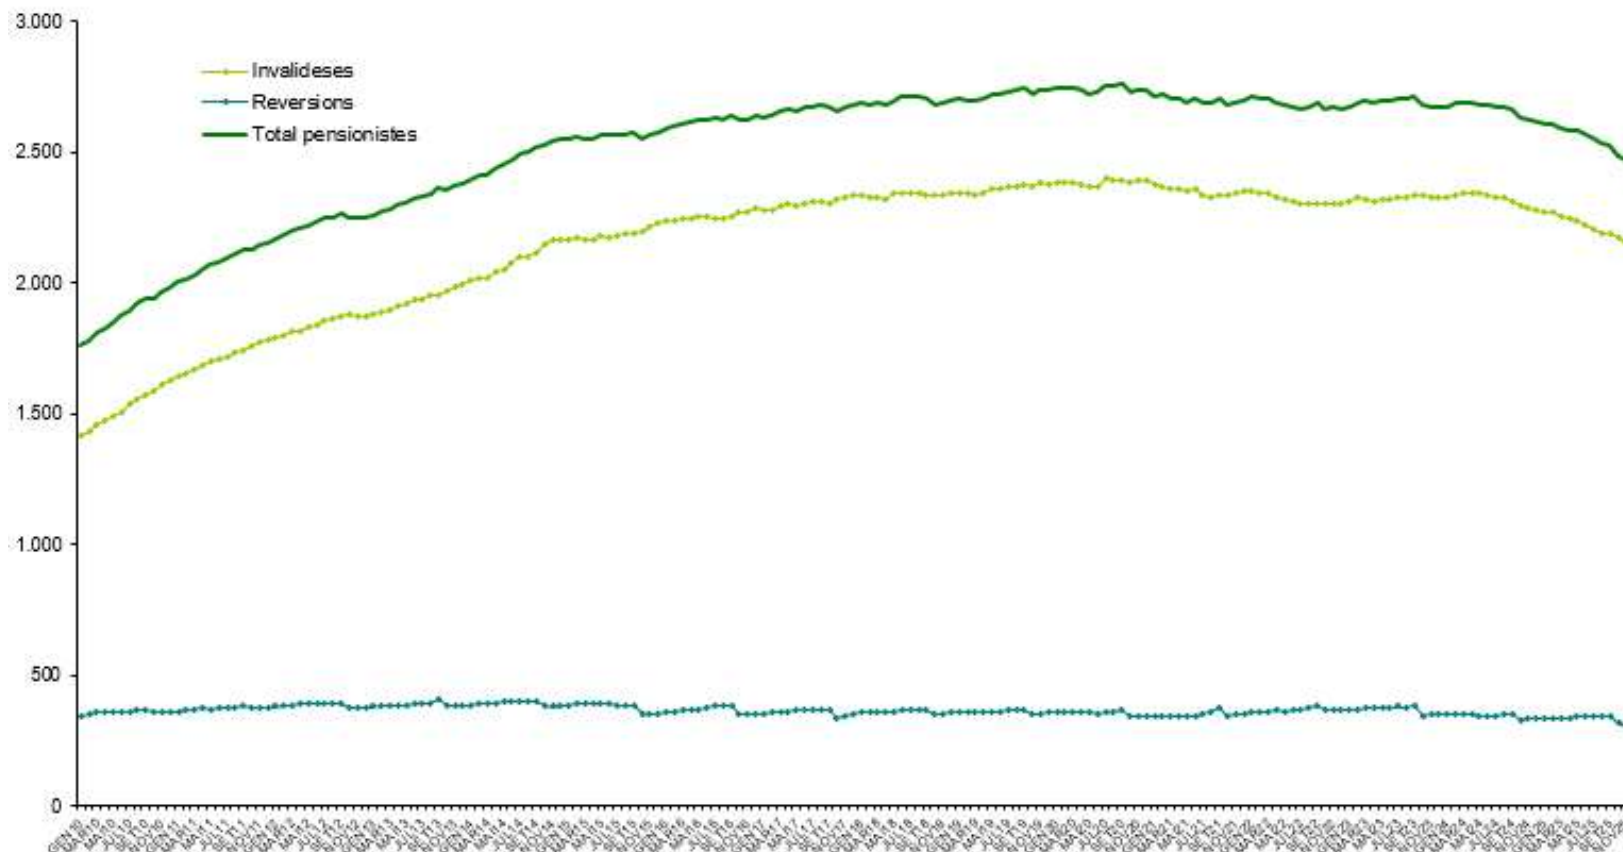

EVOLUCIÓ DE LA POBLACIÓ PENSIONISTA

Dades extretes a 24/02/2026

Evolució pensionistes branca jubilació

Evolució pensionistes branca general

Branca general
Nombre de pensionistes per tipus

Nota: Fins a l'octubre 2009, les branques segueixen la distribució que marcava la legislació abans de l'entrada en vigor de la llei 17/2008. A partir del novembre 2009, i amb la nova llei, els pensionistes d'orfenesa passen a dependre de la branca general i els pensionistes de viduïtat AT, de la branca jubilació.