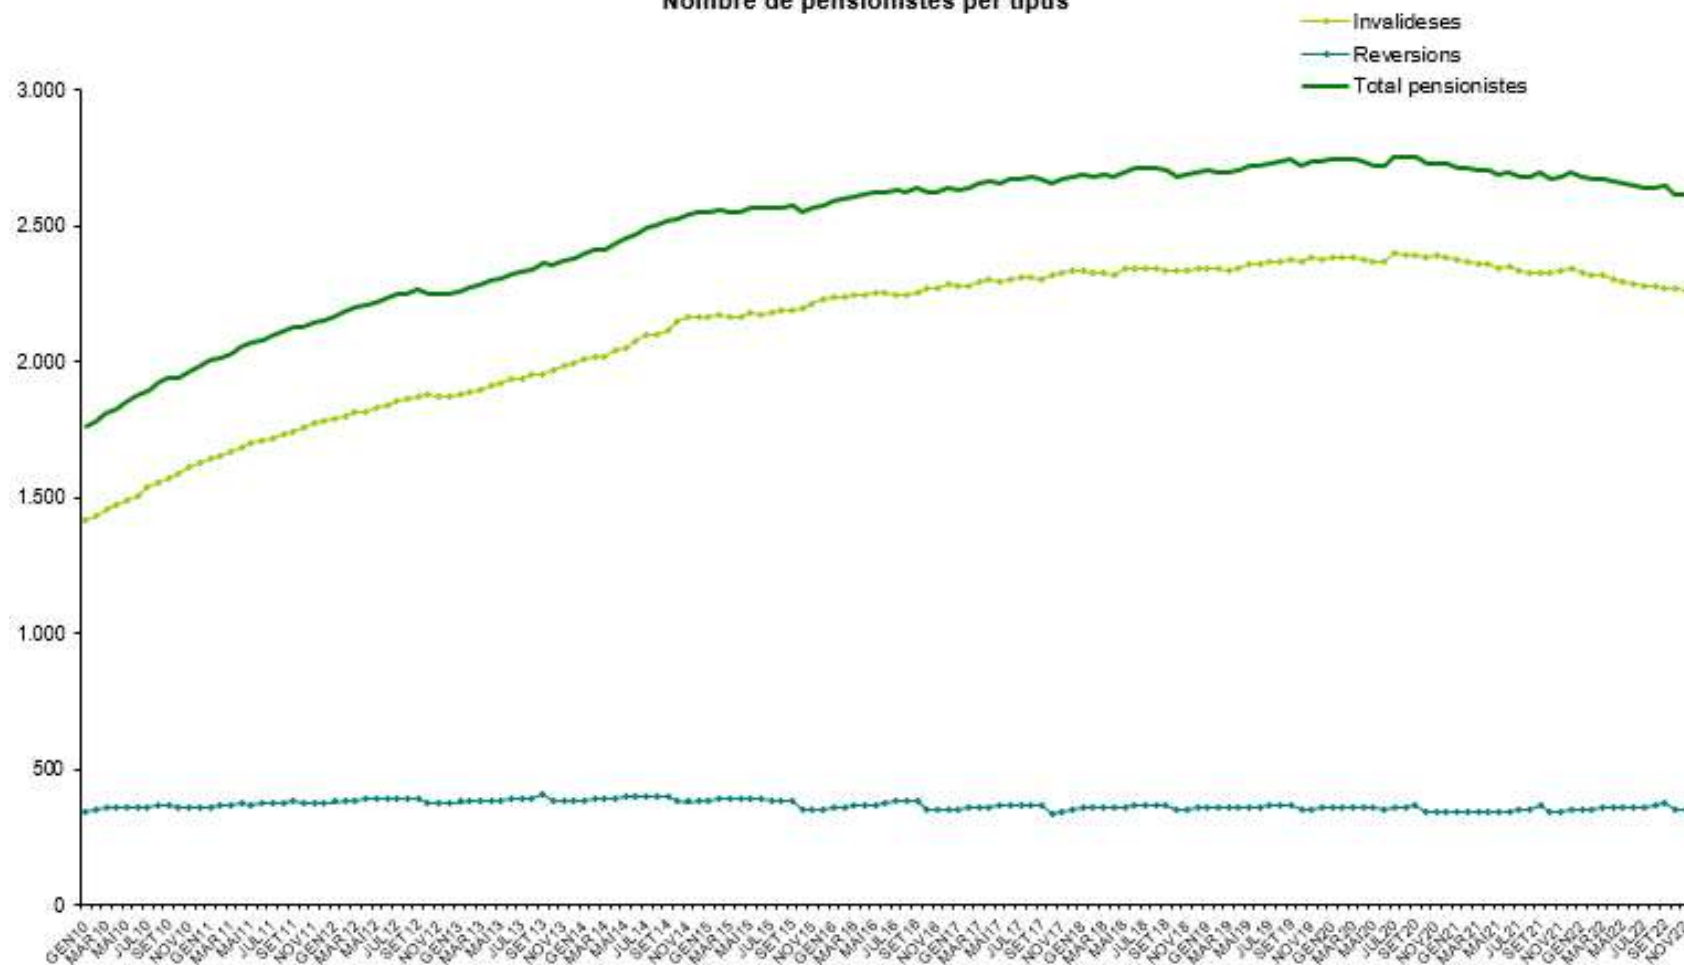

EVOLUCIÓ DE LA POBLACIÓ PENSIONISTA

Dades extretes a 21/02/2023

Evolució pensionistes branca jubilació

Evolució pensionistes branca general

Branca general
Nombre de pensionistes per tipus

Nota: Fins a l'octubre 2009, les branques segueixen la distribució que marcava la legislació abans de l'entrada en vigor de la llei 17/2008. A partir del novembre 2009, i amb la nova llei, els pensionistes d'orfenesa passen a dependre de la branca general i els pensionistes de viduïtat AT, de la branca jubilació.