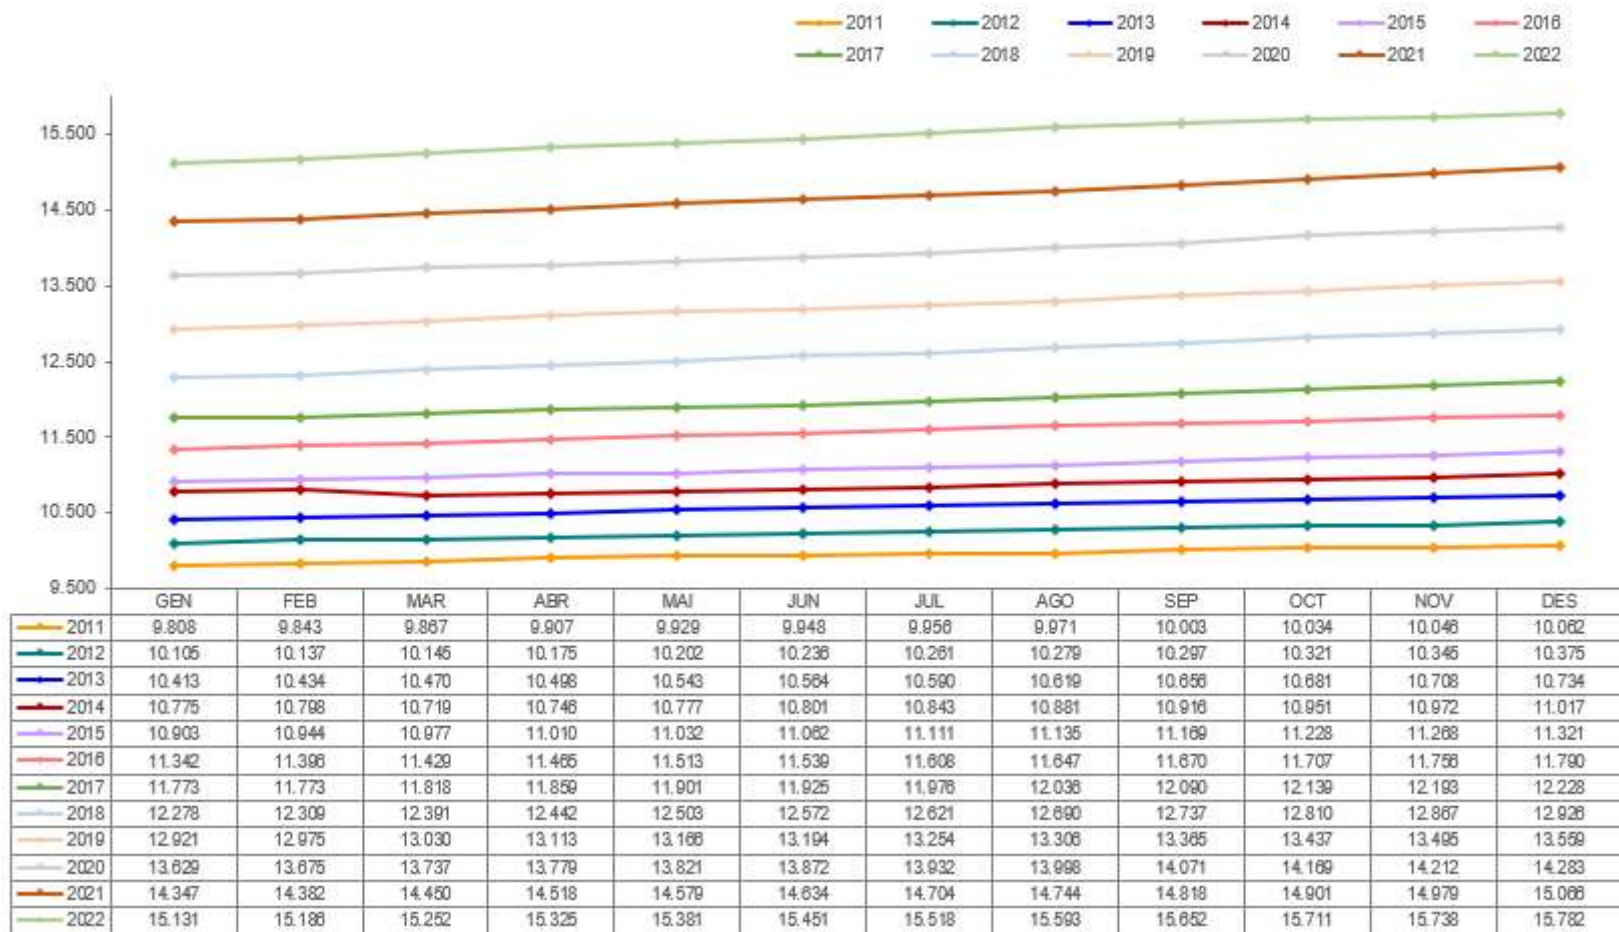

EVOLUCIÓ DE LA POBLACIÓ PENSIONISTA

Dades extretes a 21/02/2023

Evolució pensionistes branca jubilació

Evolució pensionistes branca general

Branca general
Nombre de pensionistes per tipus

Nota: Fins a l'octubre 2009, les branques segueixen la distribució que marcava la legislació abans de l'entrada en vigor de la llei 17/2008. A partir del novembre 2009, i amb la nova llei, els pensionistes d'orfenesa passen a dependre de la branca general i els pensionistes de viduïtat AT, de la branca jubilació.