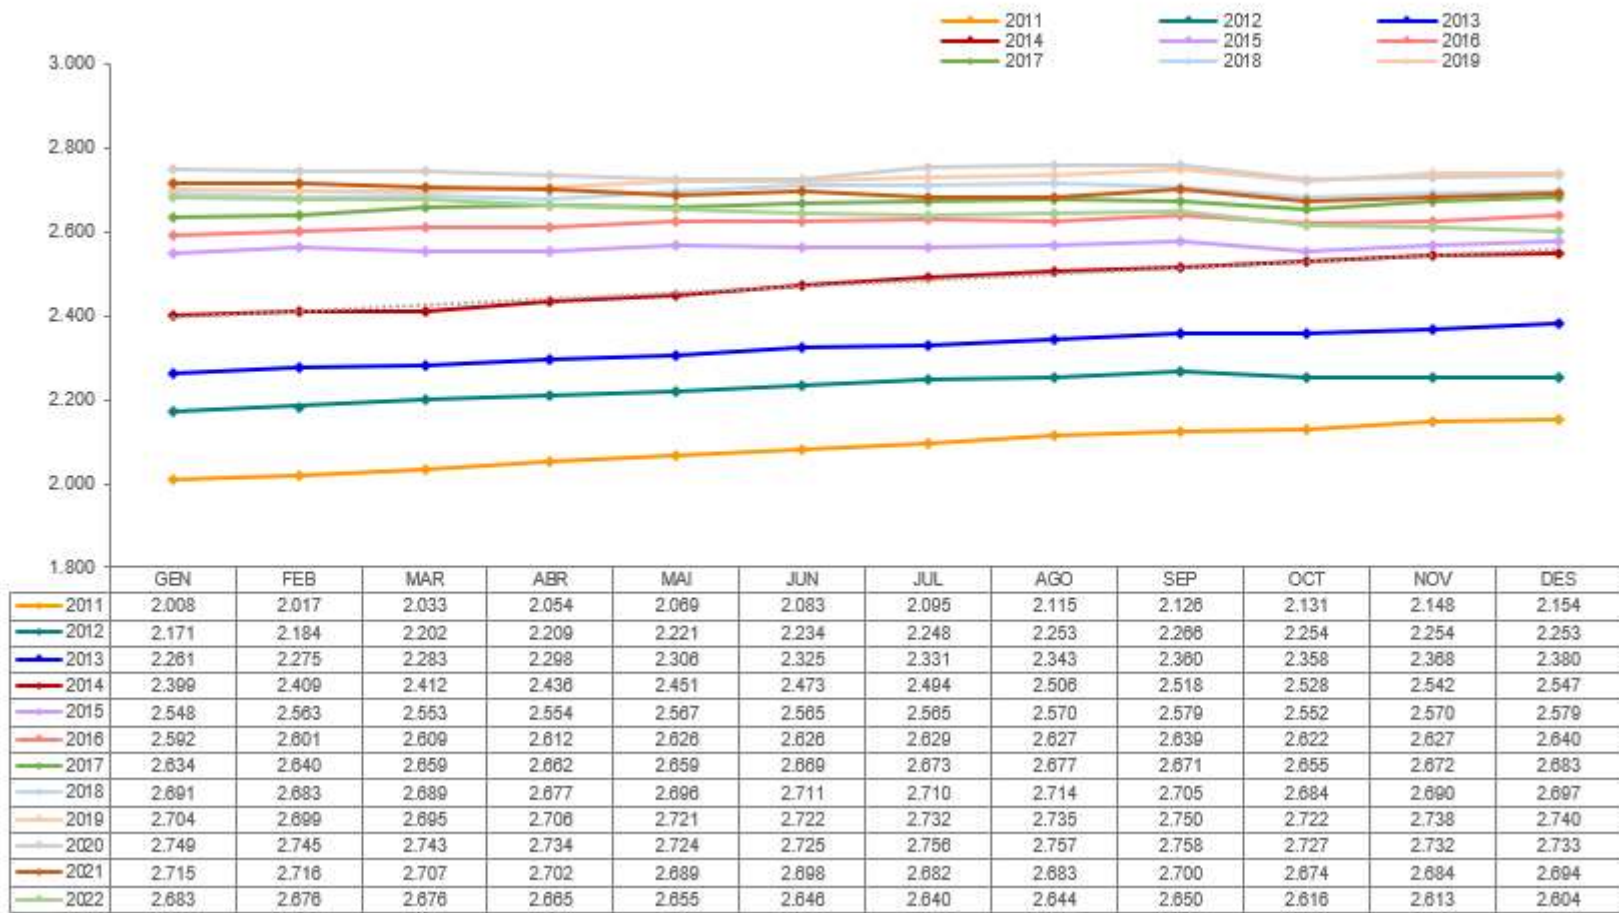

EVOLUCIÓ DE LA POBLACIÓ PENSIONISTA

Dades extretes a 21/02/2023

Evolució pensionistes branca jubilació

Evolució pensionistes branca general

Branca general
Nombre de pensionistes per tipus

Nota: Fins a l'octubre 2009, les branques segueixen la distribució que marcava la legislació abans de l'entrada en vigor de la llei 17/2008. A partir del novembre 2009, i amb la nova llei, els pensionistes d'orfenesa passen a dependre de la branca general i els pensionistes de viduïtat AT, de la branca jubilació.