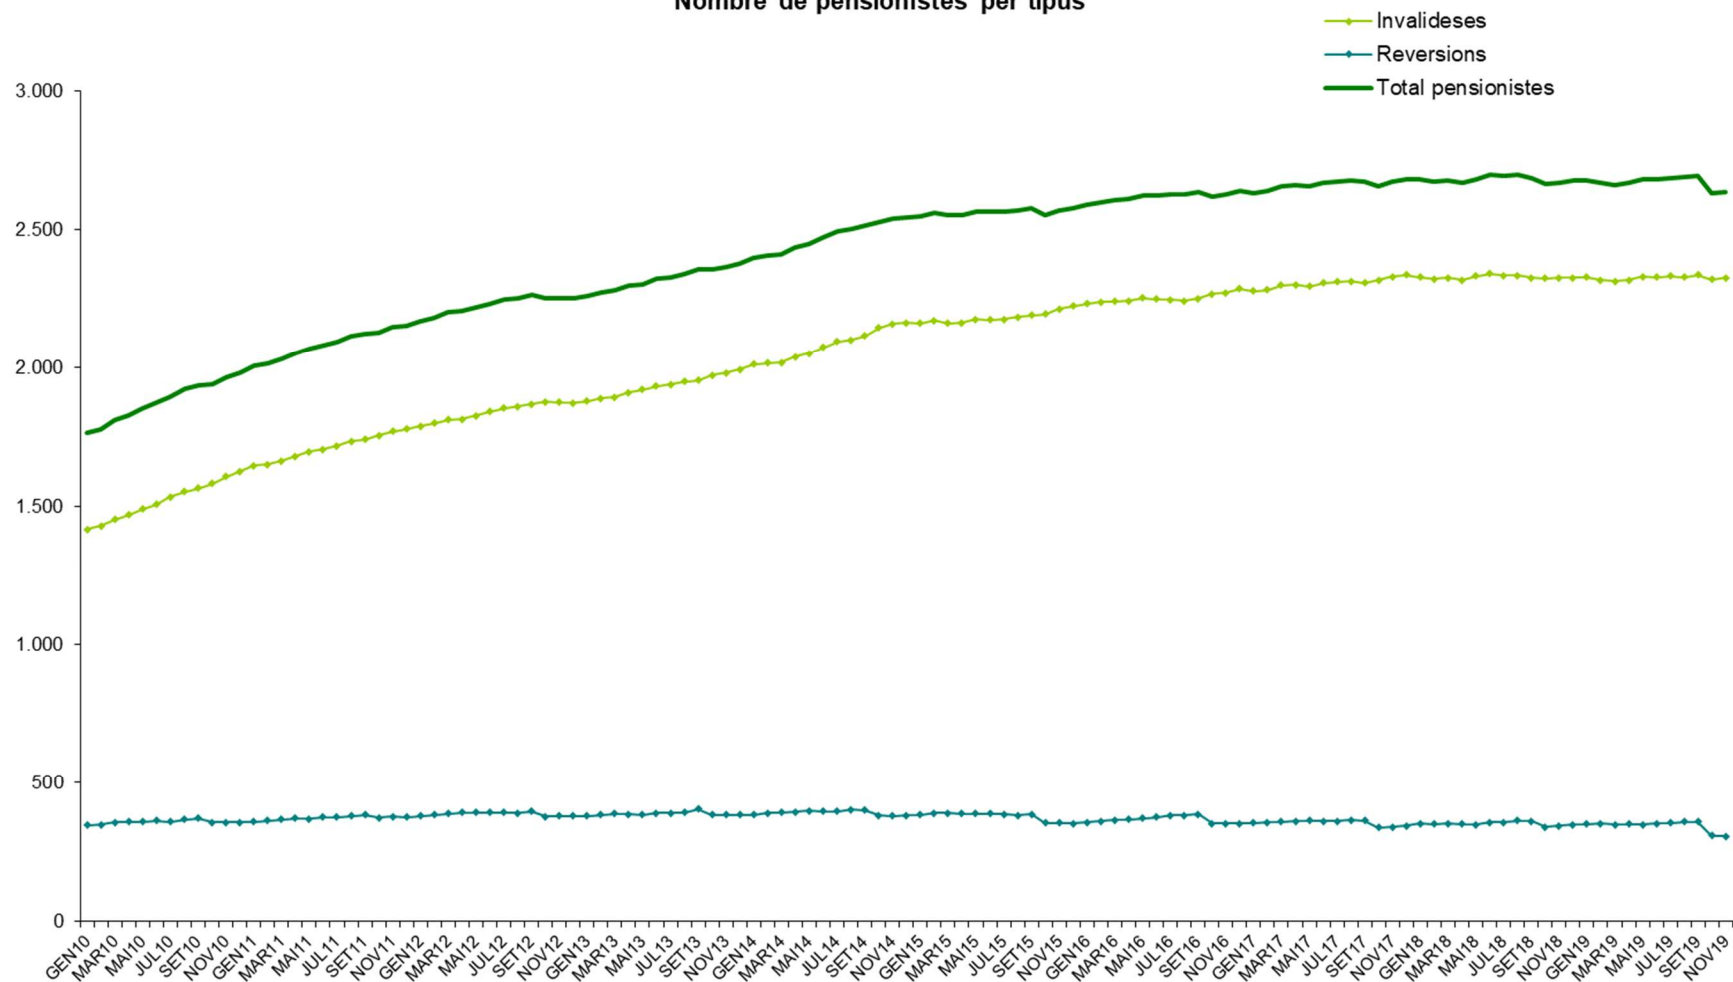

EVOLUCIÓ DE LA POBLACIÓ PENSIONISTA

Dades extretes a 20/01/2020

Evolució pensionistes branca jubilació

Evolució pensionistes branca general

Branca general
Nombre de pensionistes per tipus

Nota: Fins a l'octubre 2009, les branques segueixen la distribució que marcava la legislació abans de l'entrada en vigor de la llei 17/2008. A partir del novembre 2009, i amb la nova llei, els pensionistes d'orfenesa passen a dependre de la branca general i els pensionistes de viduïtat AT, de la branca jubilació.