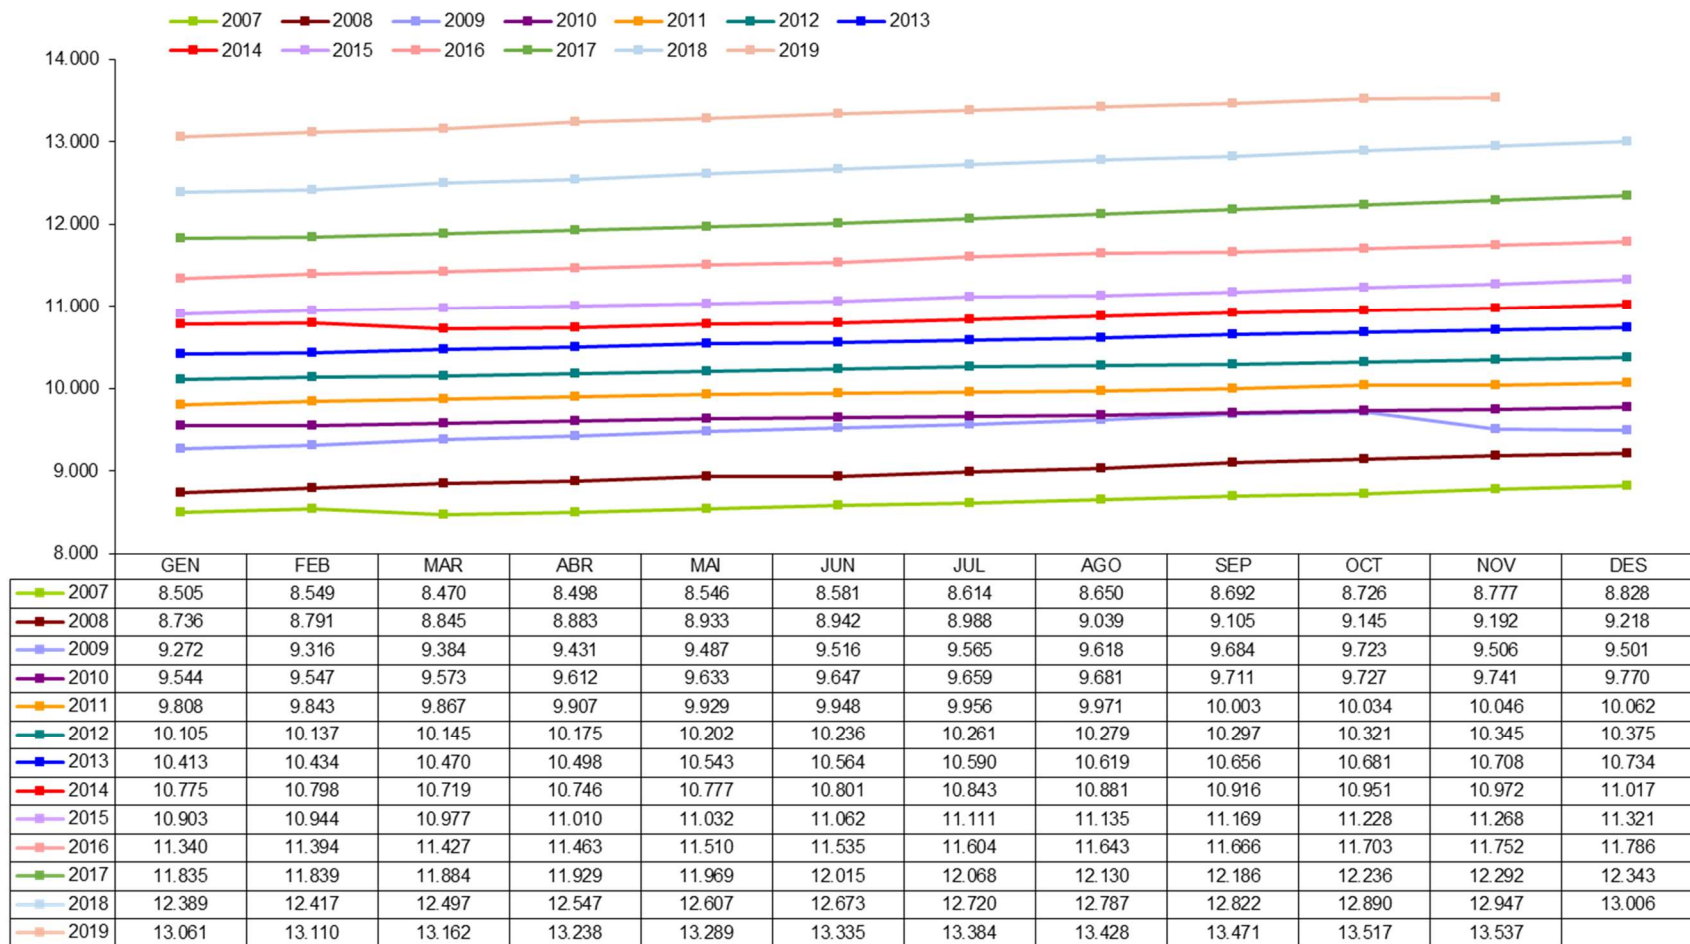

EVOLUCIÓ DE LA POBLACIÓ PENSIONISTA

Dades extretes a 20/01/2020

Evolució pensionistes branca jubilació

Evolució pensionistes branca general

Branca general
Nombre de pensionistes per tipus

Nota: Fins a l'octubre 2009, les branques segueixen la distribució que marcava la legislació abans de l'entrada en vigor de la llei 17/2008. A partir del novembre 2009, i amb la nova llei, els pensionistes d'orfenesa passen a dependre de la branca general i els pensionistes de viduïtat AT, de la branca jubilació.