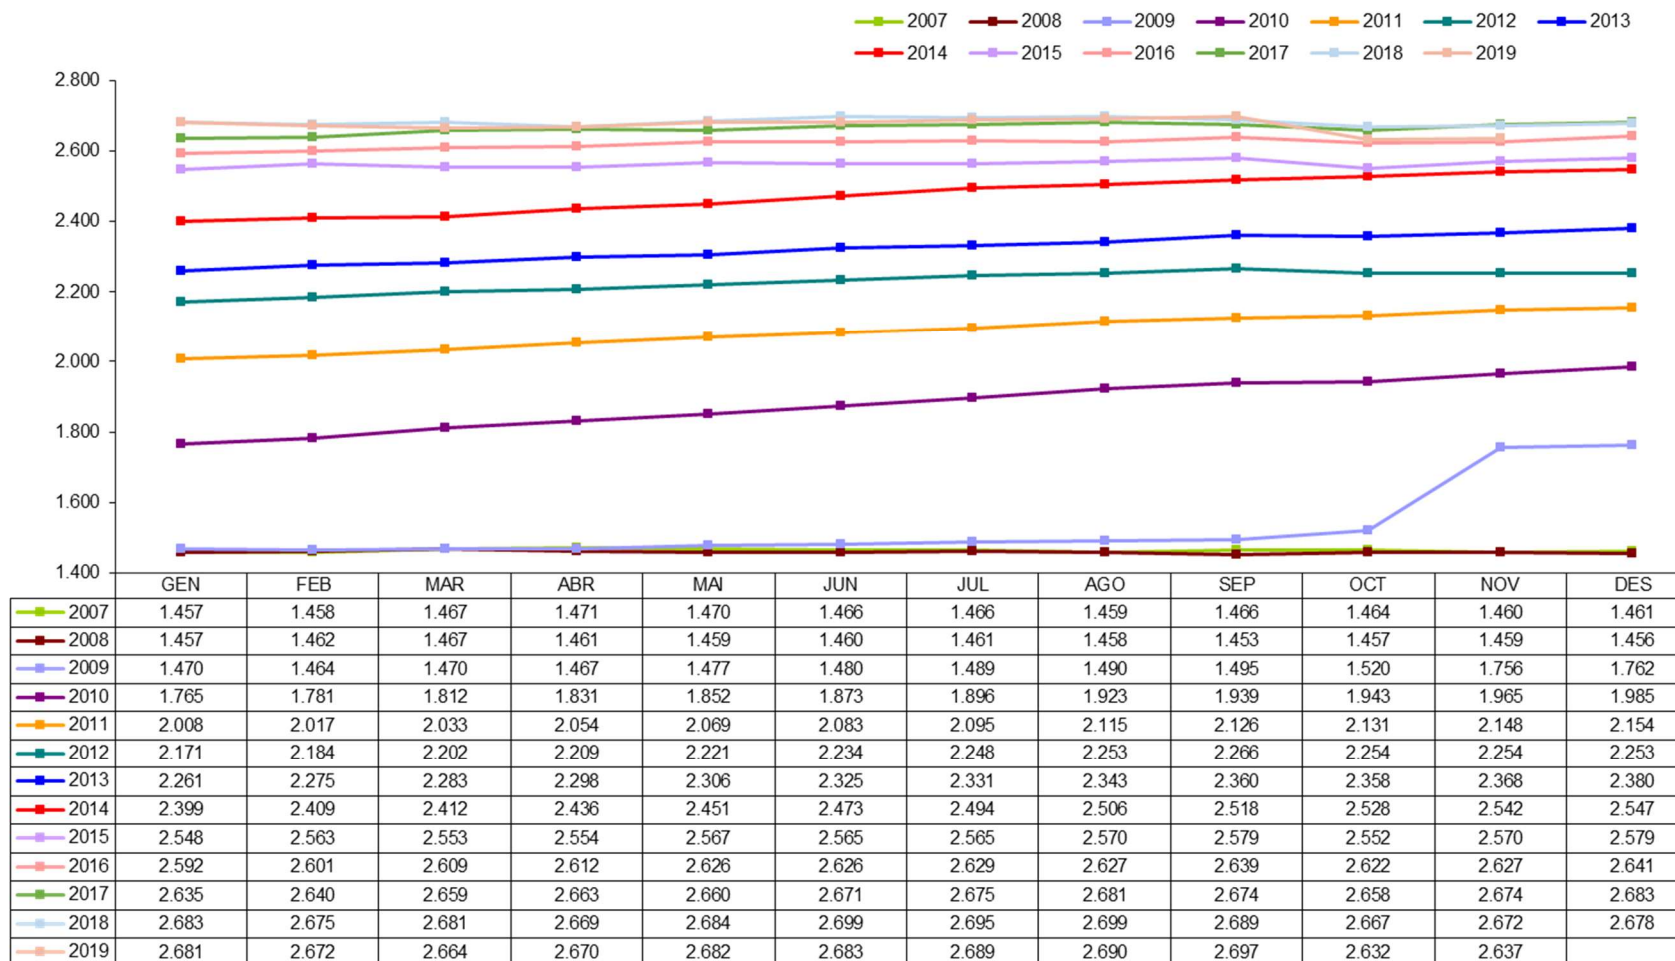

EVOLUCIÓ DE LA POBLACIÓ PENSIONISTA

Dades extretes a 20/01/2020

Evolució pensionistes branca jubilació

Evolució pensionistes branca general

Branca general
Nombre de pensionistes per tipus

Nota: Fins a l'octubre 2009, les branques segueixen la distribució que marcava la legislació abans de l'entrada en vigor de la llei 17/2008. A partir del novembre 2009, i amb la nova llei, els pensionistes d'orfenesa passen a dependre de la branca general i els pensionistes de viduïtat AT, de la branca jubilació.