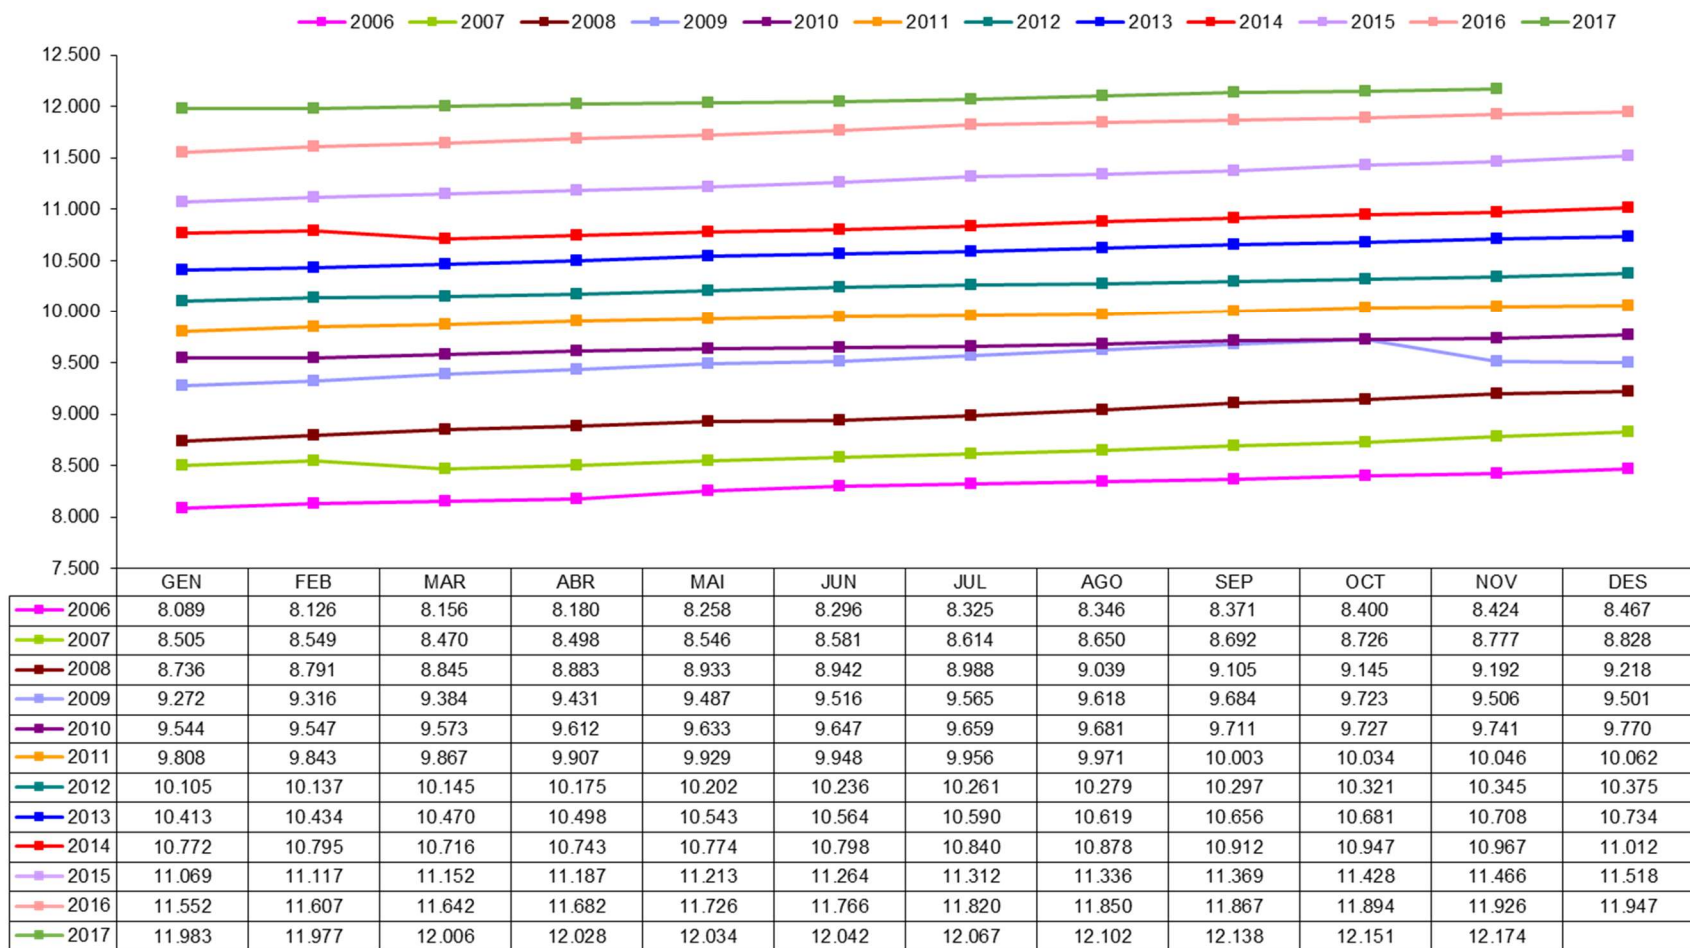

EVOLUCIÓ DE LA POBLACIÓ PENSIONISTA

Dades extretes a 19/01/2018

Evolució pensionistes branca jubilació

Evolució pensionistes branca general

Branca general
Nombre de pensionistes per tipus

Nota: Fins a l'octubre 2009, les branques segueixen la distribució que marcava la legislació abans de l'entrada en vigor de la llei 17/2008. A partir del novembre 2009, i amb la nova llei, els pensionistes d'orfenesa passen a dependre de la branca general i els pensionistes de viduïtat AT, de la branca jubilació.