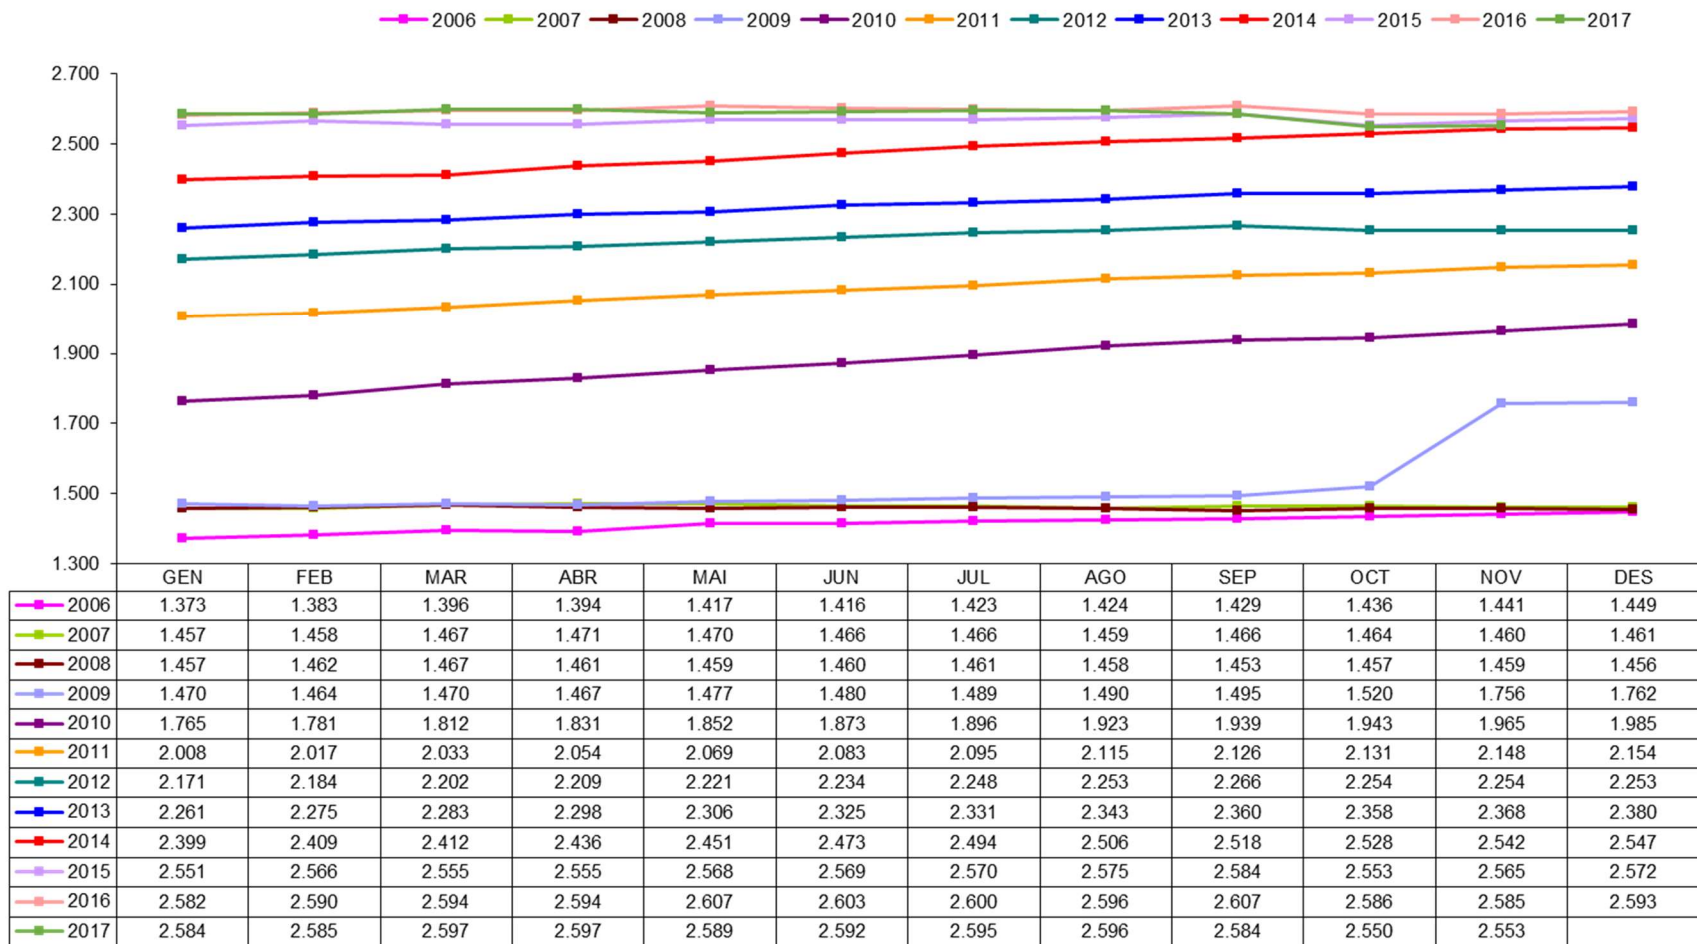

EVOLUCIÓ DE LA POBLACIÓ PENSIONISTA

Dades extretes a 19/01/2018

Evolució pensionistes branca jubilació

Evolució pensionistes branca general

Branca general
Nombre de pensionistes per tipus

Nota: Fins a l'octubre 2009, les branques segueixen la distribució que marcava la legislació abans de l'entrada en vigor de la llei 17/2008. A partir del novembre 2009, i amb la nova llei, els pensionistes d'orfenesa passen a dependre de la branca general i els pensionistes de viduïtat AT, de la branca jubilació.