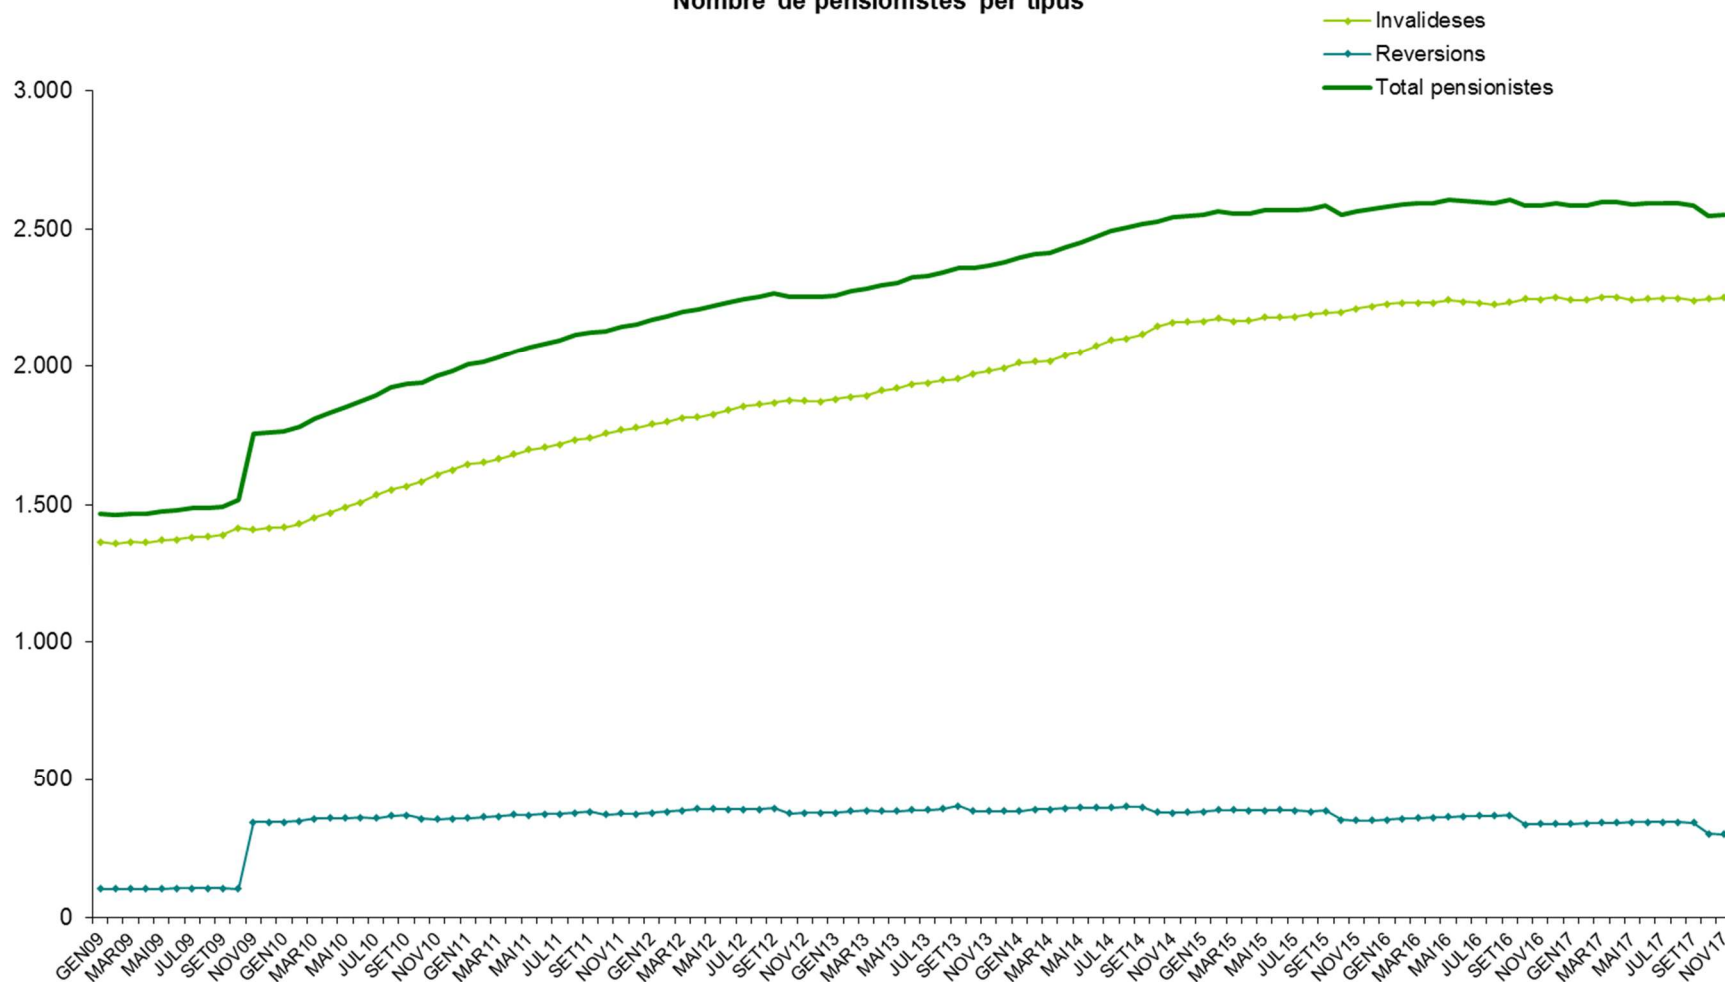

EVOLUCIÓ DE LA POBLACIÓ PENSIONISTA

Dades extretes a 19/01/2018

Evolució pensionistes branca jubilació

Evolució pensionistes branca general

Branca general
Nombre de pensionistes per tipus

Nota: Fins a l'octubre 2009, les branques segueixen la distribució que marcava la legislació abans de l'entrada en vigor de la llei 17/2008. A partir del novembre 2009, i amb la nova llei, els pensionistes d'orfenesa passen a dependre de la branca general i els pensionistes de viduïtat AT, de la branca jubilació.