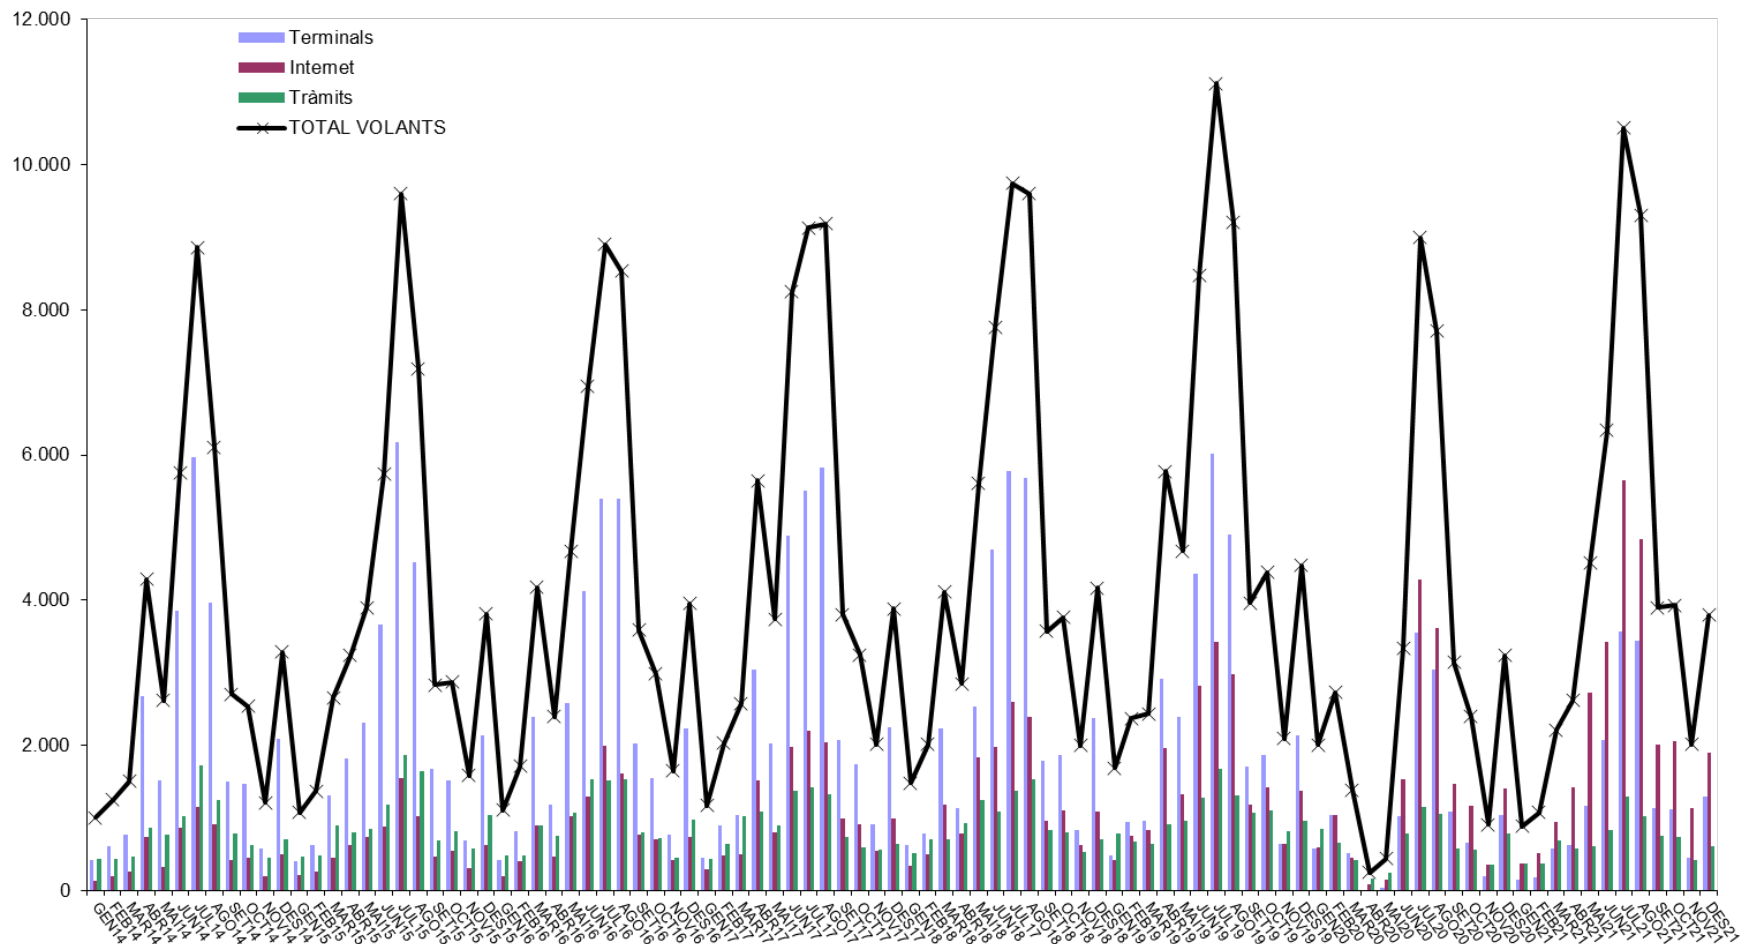

Volants de desplaçament als països de conveni

	Terminals	Internet	Tràmits	TOTAL VOLANTS
GEN18	630	334	514	1.478
FEB18	793	507	712	2.012
MAR18	2.230	1.178	705	4.113
ABR18	1.143	786	922	2.851
MAI18	2.533	1.832	1.247	5.612
JUN18	4.693	1.975	1.089	7.757
JUL18	5.775	2.604	1.369	9.748
AGO18	5.687	2.392	1.526	9.605
SET18	1.782	962	830	3.574
OCT18	1.868	1.096	798	3.762
NOV18	836	633	532	2.001
DES18	2.369	1.095	703	4.167
TOTAL 2018	30.339	15.394	10.947	56.680
GEN19	491	413	788	1.692
FEB19	939	759	678	2.376
MAR19	961	835	641	2.437
ABR19	2.911	1.956	912	5.779
MAI19	2.395	1.327	960	4.682
JUN19	4.370	2.822	1.282	8.474
JUL19	6.024	3.425	1.669	11.118
AGO19	4.903	2.986	1.311	9.200
SET19	1.707	1.176	1.076	3.959
OCT19	1.871	1.414	1.103	4.388
NOV19	636	636	818	2.090
DES19	2.144	1.377	962	4.483
TOTAL 2019	29.352	19.126	12.200	60.678
GEN20	575	592	843	2.010
FEB20	1.033	1.040	655	2.728
MAR20	508	455	427	1.390
ABR20	0	90	158	248
MAI20	32	157	247	436
JUN20	1.030	1.535	779	3.344
JUL20	3.560	4.283	1.158	9.001
AGO20	3.042	3.609	1.058	7.709
SET20	1.092	1.473	582	3.147
OCT20	657	1.167	569	2.393
NOV20	190	363	356	909
DES20	1.033	1.411	792	3.236
TOTAL 2020	12.752	16.175	7.624	36.551
GEN21	142	369	374	885
FEB21	183	518	371	1.072
MAR21	573	952	692	2.217
ABR21	627	1.417	575	2.619
MAI21	1.171	2.731	607	4.509
JUN21	2.078	3.425	837	6.340
JUL21	3.571	5.648	1.292	10.511
AGO21	3.447	4.836	1.024	9.307
SET21	1.132	2.015	756	3.903
OCT21	1.126	2.061	743	3.930
NOV21	455	1.135	427	2.017
DES21	1.295	1.895	607	3.797
TOTAL 2021	15.800	27.002	8.305	51.107

Taula: Volants de desplaçament emesos per tipus de suport
Font: Elaboració CASS

Volants de desplaçament als països de conveni

Gràfic: Nombre de volants de desplaçament emesos per tipus de suport
 Font: Elaboració CASS