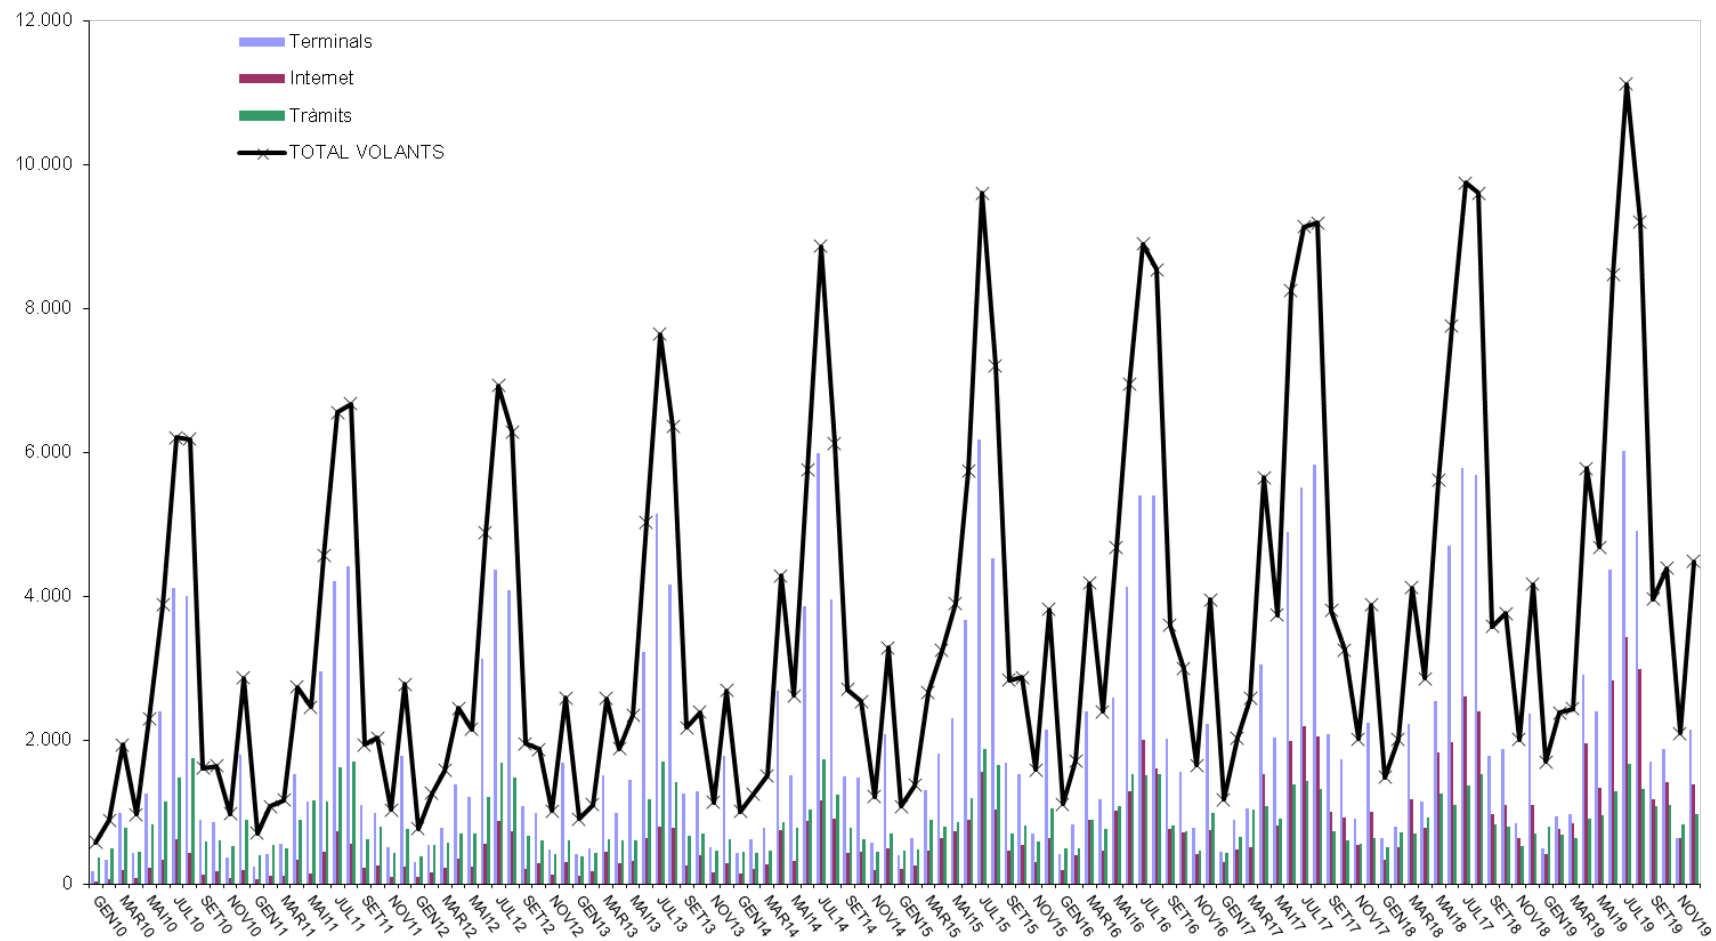

## Volants de desplaçament als països de conveni

	Terminals	Internet	Tràmits	TOTAL VOLANTS
GEN16	421	197	486	1.104
FEB16	819	403	489	1.711
MAR16	2.392	893	891	4.176
ABR16	1.176	466	755	2.397
MAI16	2.588	1.018	1.074	4.680
JUN16	4.124	1.291	1.528	6.943
JUL16	5.391	1.996	1.511	8.898
AGO16	5.400	1.608	1.531	8.539
SET16	2.024	764	805	3.593
OCT16	1.550	710	728	2.988
NOV16	776	413	459	1.648
DES16	2.227	743	983	3.953
<b>TOTAL 2016</b>	<b>28.888</b>	<b>10.502</b>	<b>11.240</b>	<b>50.630</b>
GEN17	444	297	428	1.169
FEB17	893	484	650	2.027
MAR17	1.047	505	1.027	2.579
ABR17	3.044	1.521	1.085	5.650
MAI17	2.030	807	901	3.738
JUN17	4.891	1.980	1.379	8.250
JUL17	5.516	2.194	1.425	9.135
AGO17	5.820	2.048	1.323	9.191
SET17	2.073	993	735	3.801
OCT17	1.736	918	596	3.250
NOV17	905	548	561	2.014
DES17	2.246	997	638	3.881
<b>TOTAL 2017</b>	<b>30.645</b>	<b>13.292</b>	<b>10.748</b>	<b>54.685</b>
GEN18	630	334	514	1.478
FEB18	793	507	712	2.012
MAR18	2.230	1.178	705	4.113
ABR18	1.143	786	922	2.851
MAI18	2.533	1.832	1.247	5.612
JUN18	4.693	1.975	1.089	7.757
JUL18	5.775	2.604	1.369	9.748
AGO18	5.687	2.392	1.526	9.605
SET18	1.782	962	830	3.574
OCT18	1.868	1.096	798	3.762
NOV18	836	633	532	2.001
DES18	2.369	1.095	703	4.167
<b>TOTAL 2018</b>	<b>30.339</b>	<b>15.394</b>	<b>10.947</b>	<b>56.680</b>
GEN19	491	413	788	1.692
FEB19	939	759	678	2.376
MAR19	961	835	641	2.437
ABR19	2.911	1.956	912	5.779
MAI19	2.395	1.327	960	4.682
JUN19	4.370	2.822	1.282	8.474
JUL19	6.024	3.425	1.669	11.118
AGO19	4.903	2.986	1.311	9.200
SET19	1.707	1.176	1.076	3.959
OCT19	1.871	1.414	1.103	4.388
NOV19	636	636	818	2.090
DES19	2.144	1.377	962	4.483
<b>TOTAL 2019</b>	<b>29.352</b>	<b>19.126</b>	<b>12.200</b>	<b>60.678</b>

Taula: Volants de desplaçament emesos per tipus de suport

Font: Elaboració CASS

### Volants de desplaçament als països de conveni

**Gràfic: Nombre de volants de desplaçament emesos per tipus de suport**

Font: Elaboració CASS