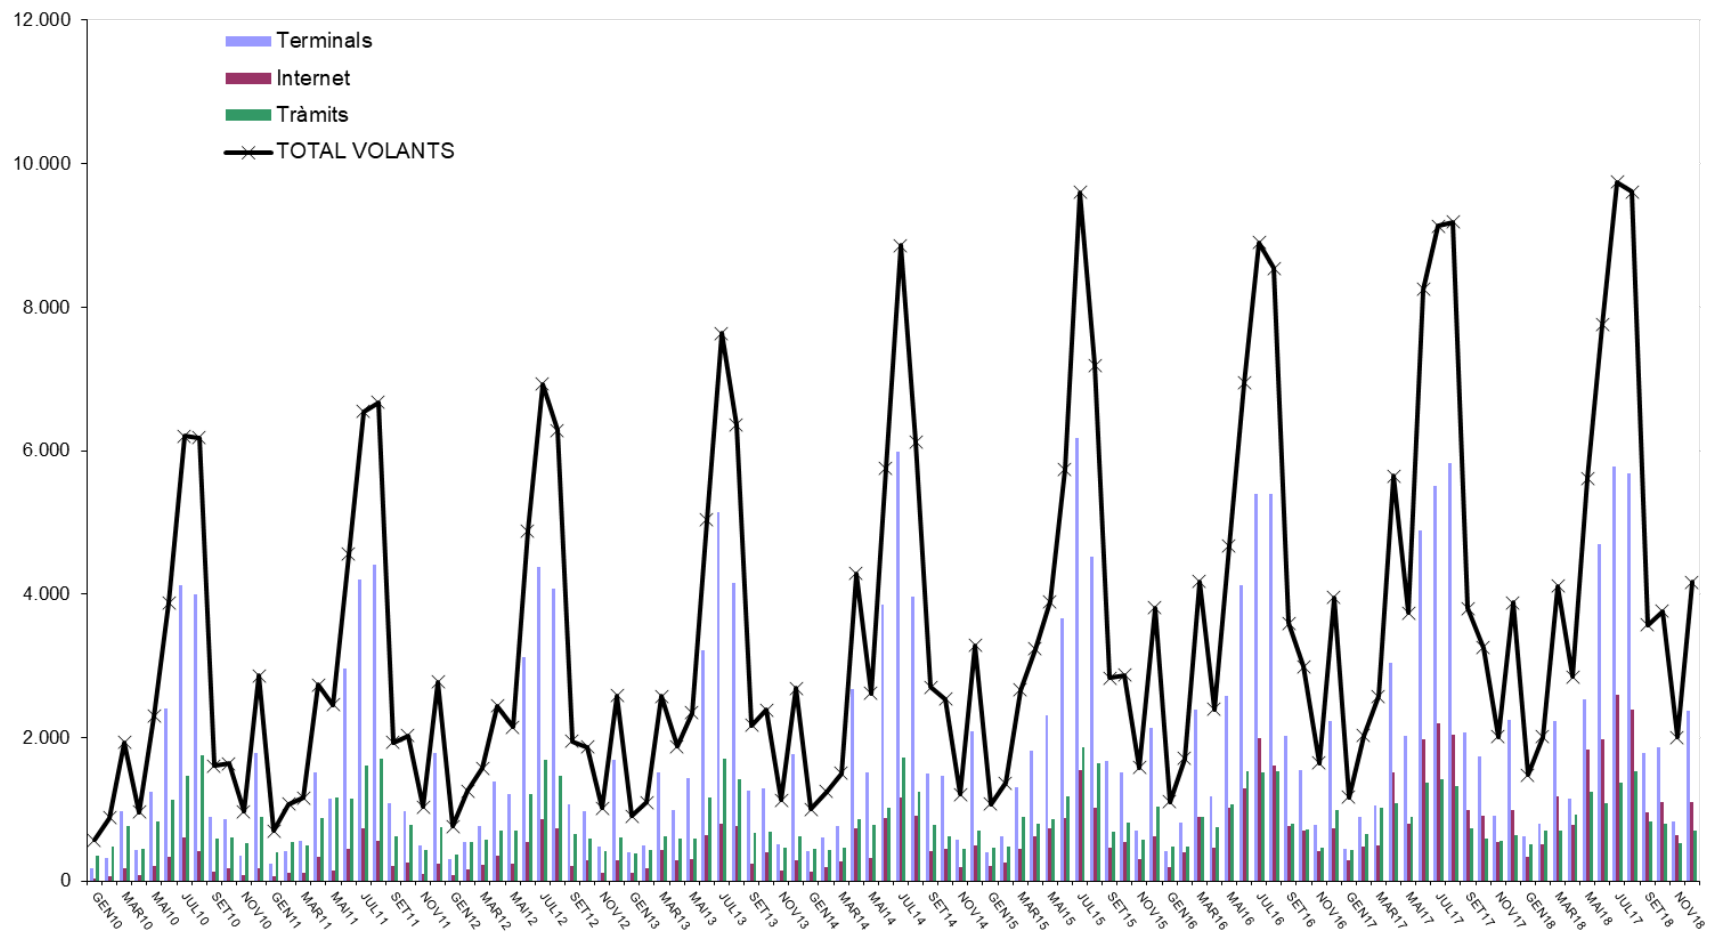

Volants de desplaçament als països de conveni

	Terminals	Internet	Tràmits	TOTAL VOLANTS
GEN15	400	214	461	1.075
FEB15	631	255	484	1.370
MAR15	1.309	457	896	2.662
ABR15	1.812	630	799	3.241
MAI15	2.306	736	857	3.899
JUN15	3.669	884	1.189	5.742
JUL15	6.178	1.553	1.867	9.598
AGO15	4.518	1.028	1.648	7.194
SET15	1.676	463	692	2.831
OCT15	1.518	540	813	2.871
NOV15	698	302	581	1.581
DES15	2.136	630	1.045	3.811
TOTAL 2015	26.851	7.692	11.332	45.875
GEN16	421	197	486	1.104
FEB16	819	403	489	1.711
MAR16	2.392	893	891	4.176
ABR16	1.176	466	755	2.397
MAI16	2.588	1.018	1.074	4.680
JUN16	4.124	1.291	1.528	6.943
JUL16	5.391	1.996	1.511	8.898
AGO16	5.400	1.608	1.531	8.539
SET16	2.024	764	805	3.593
OCT16	1.550	710	728	2.988
NOV16	776	413	459	1.648
DES16	2.227	743	983	3.953
TOTAL 2016	28.888	10.502	11.240	50.630
GEN17	444	297	428	1.169
FEB17	893	484	650	2.027
MAR17	1.047	505	1.027	2.579
ABR17	3.044	1.521	1.085	5.650
MAI17	2.030	807	901	3.738
JUN17	4.891	1.980	1.379	8.250
JUL17	5.516	2.194	1.425	9.135
AGO17	5.820	2.048	1.323	9.191
SET17	2.073	993	735	3.801
OCT17	1.736	918	596	3.250
NOV17	905	548	561	2.014
DES17	2.246	997	638	3.881
TOTAL 2017	30.645	13.292	10.748	54.685
GEN18	630	334	514	1.478
FEB18	793	507	712	2.012
MAR18	2.230	1.178	705	4.113
ABR18	1.143	786	922	2.851
MAI18	2.533	1.832	1.247	5.612
JUN18	4.693	1.975	1.089	7.757
JUL17	5.775	2.604	1.369	9.748
AGO18	5.687	2.392	1.526	9.605
SET18	1.782	962	830	3.574
OCT18	1.868	1.096	798	3.762
NOV18	836	633	532	2.001
DES18	2.369	1.095	703	4.167
TOTAL 2018	30.339	15.394	10.947	56.680

Taula: Volants de desplaçament emesos per tipus de suport

Font: Elaboració CASS

Volants de desplaçament als països de conveni

Gràfic: Nombre de volants de desplaçament emesos per tipus de suport

Font: Elaboració CASS