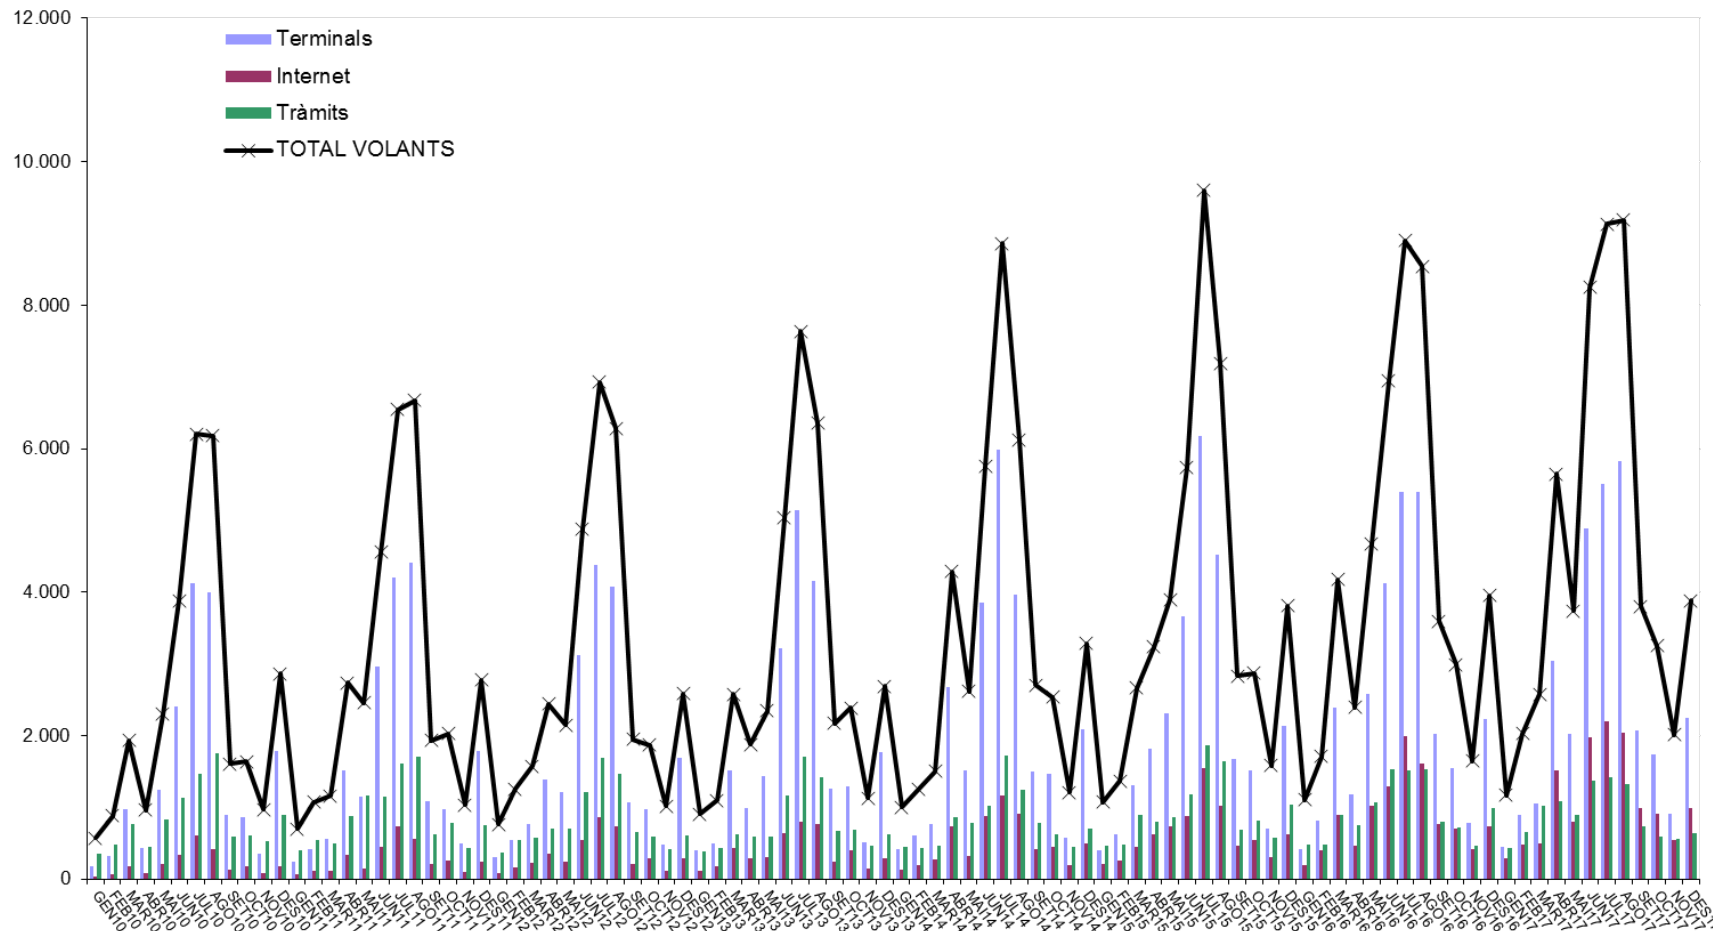

Volants de desplaçament als països de conveni

	Terminals	Internet	Tràmits	TOTAL VOLANTS
GEN14	422	137	442	1.001
FEB14	614	202	432	1.248
MAR14	775	268	463	1.506
ABR14	2.678	743	865	4.286
MAI14	1.514	325	777	2.616
JUN14	3.861	873	1.025	5.759
JUL14	5.978	1.159	1.724	8.861
AGO14	3.960	913	1.241	6.114
SET14	1.500	422	782	2.704
OCT14	1.474	445	619	2.538
NOV14	575	191	445	1.211
DES14	2.085	499	700	3.284
TOTAL 2014	25.436	6.177	9.515	41.128
GEN15	400	214	461	1.075
FEB15	631	255	484	1.370
MAR15	1.309	457	896	2.662
ABR15	1.812	630	799	3.241
MAI15	2.306	736	857	3.899
JUN15	3.669	884	1.189	5.742
JUL15	6.178	1.553	1.867	9.598
AGO15	4.518	1.028	1.648	7.194
SET15	1.676	463	692	2.831
OCT15	1.518	540	813	2.871
NOV15	698	302	581	1.581
DES15	2.136	630	1.045	3.811
TOTAL 2015	26.851	7.692	11.332	45.875
GEN16	421	197	486	1.104
FEB16	819	403	489	1.711
MAR16	2.392	893	891	4.176
ABR16	1.176	466	755	2.397
MAI16	2.588	1.018	1.074	4.680
JUN16	4.124	1.291	1.528	6.943
JUL16	5.391	1.996	1.511	8.898
AGO16	5.400	1.608	1.531	8.539
SET16	2.024	764	805	3.593
OCT16	1.550	710	728	2.988
NOV16	776	413	459	1.648
DES16	2.227	743	983	3.953
TOTAL 2016	28.888	10.502	11.240	50.630
GEN17	444	297	428	1.169
FEB17	893	484	650	2.027
MAR17	1.047	505	1.027	2.579
ABR17	3.044	1.521	1.085	5.650
MAI17	2.030	807	901	3.738
JUN17	4.891	1.980	1.379	8.250
JUL17	5.516	2.194	1.425	9.135
AGO17	5.820	2.048	1.323	9.191
SET17	2.073	993	735	3.801
OCT17	1.736	918	596	3.250
NOV17	905	548	561	2.014
DES17	2.246	997	638	3.881
TOTAL 2017	30.645	13.292	10.748	54.685

Taula: Volants de desplaçament emesos per tipus de suport

Font: Elaboració CASS

Volants de desplaçament als països de conveni

Gràfic: Nombre de volants de desplaçament emesos per tipus de suport

Font: Elaboració CASS