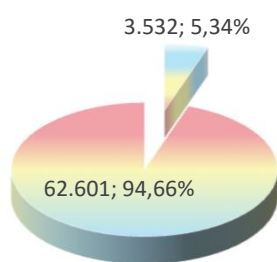

Participació total eleccions'18

	Assalariats A-L	Assalariats M-Z	Assalariats	Empresaris i compte propi	Pensionistes	Total
Dipòsit	328	343	671	531	708	1.910
8h a 9h	39	31	70	23	19	112
9h a 10h	26	25	51	22	42	115
10h a 11h	29	30	59	32	50	141
11h a 12h	32	31	63	27	57	147
12h a 13h	25	20	45	39	47	131
13h a 14h	42	36	78	38	24	140
14h a 15h	26	32	58	16	17	91
15h a 16h	40	30	70	28	18	116
16h a 17h	32	26	58	18	27	103
17h a 18h	40	38	78	26	23	127
18h a 19h	59	63	122	25	28	175
19h a 20h	49	40	89	24	26	139
20h a 21h	32	19	51	18	16	85
Total vots			1.563	867	1.102	3.532
Total no votants			36.276	14.083	12.242	62.601
Total electors			37.839	14.950	13.344	66.133

Participació total eleccions'18

■ Total vots ■ Total no votants