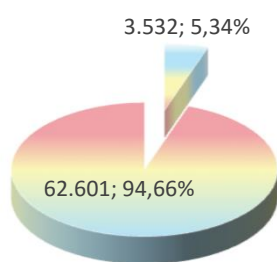

# Participació total eleccions'18

	Assalariats A-L	Assalariats M-Z	Assalariats	Empresaris i compte propi	Pensionistes	Total
Dipòsit	328	343	671	531	708	1.910
8h a 9h	39	31	70	23	19	112
9h a 10h	26	25	51	22	42	115
10h a 11h	29	30	59	32	50	141
11h a 12h	32	31	63	27	57	147
12h a 13h	25	20	45	39	47	131
13h a 14h	42	36	78	38	24	140
14h a 15h	26	32	58	16	17	91
15h a 16h	40	30	70	28	18	116
16h a 17h	32	26	58	18	27	103
17h a 18h	40	38	78	26	23	127
18h a 19h	59	63	122	25	28	175
19h a 20h	49	40	89	24	26	139
20h a 21h	32	19	51	18	16	85
<b>Total vots</b>			<b>1.563</b>	<b>867</b>	<b>1.102</b>	<b>3.532</b>
<b>Total no votants</b>			<b>36.276</b>	<b>14.083</b>	<b>12.242</b>	<b>62.601</b>
<b>Total electors</b>			<b>37.839</b>	<b>14.950</b>	<b>13.344</b>	<b>66.133</b>

## Participació total eleccions'18

■ Total vots ■ Total no votants