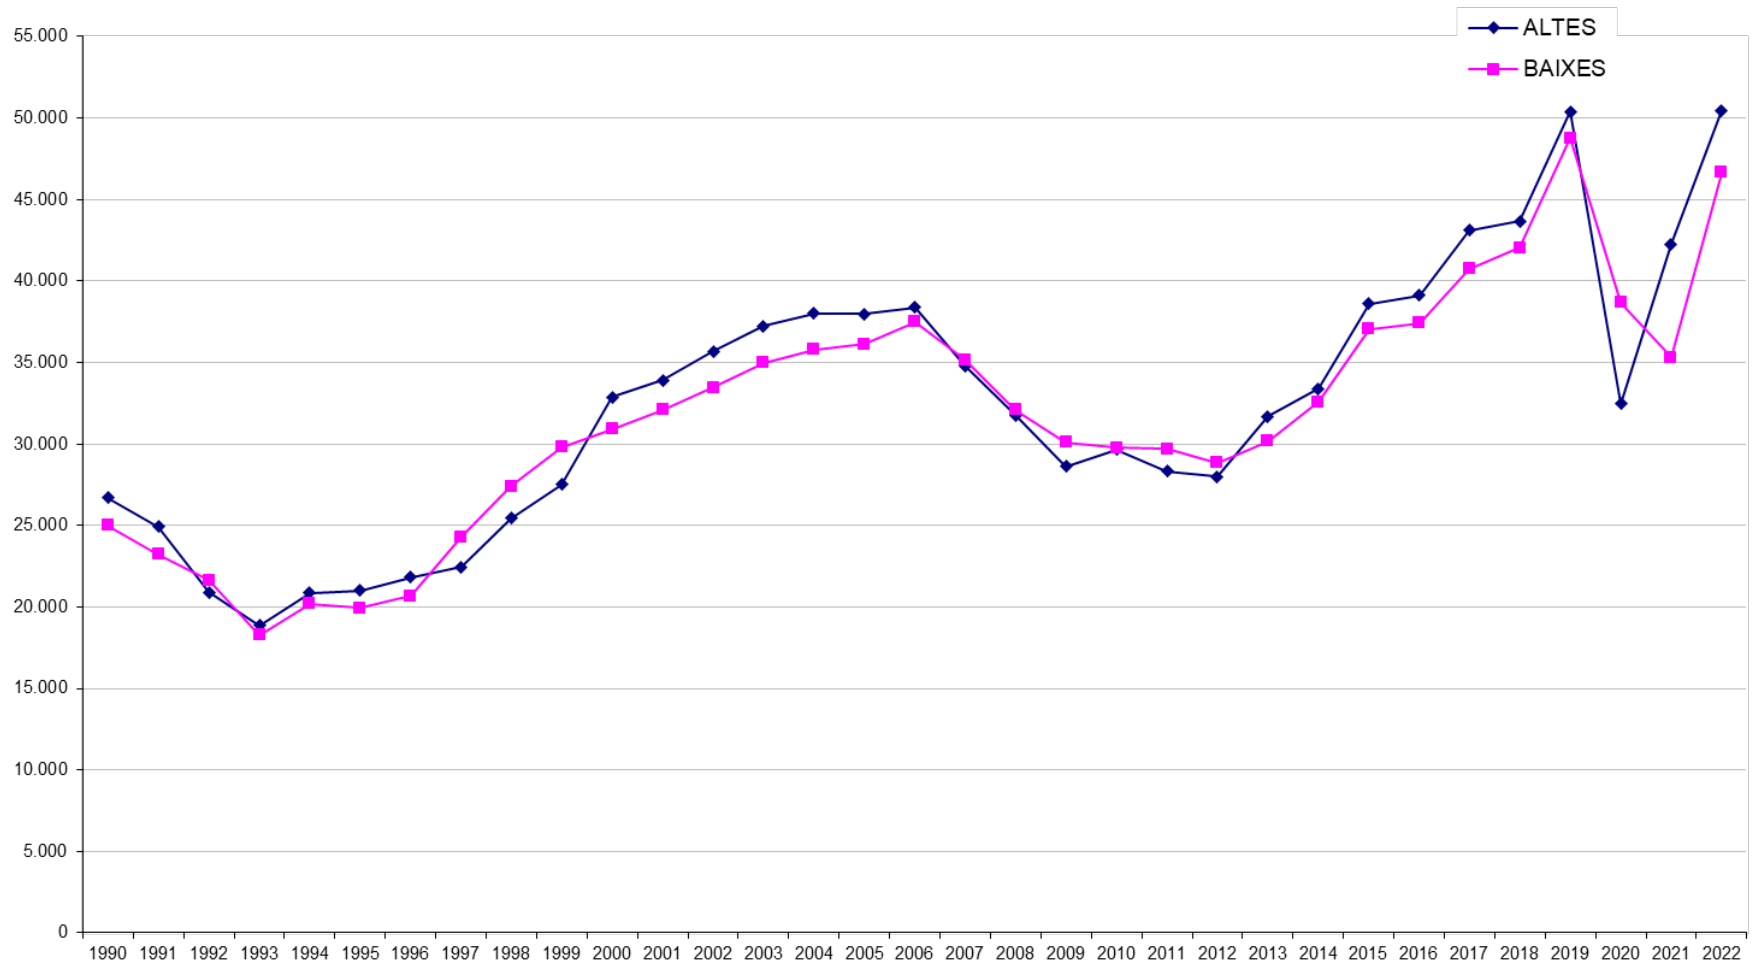

Evolució anual de les altes i baixes a la CASS

Evolució mensual de les altes i baixes a la CASS desestacionalitzada

Mitjana mòbil a 12 períodes

— ALTES
— BAIXES