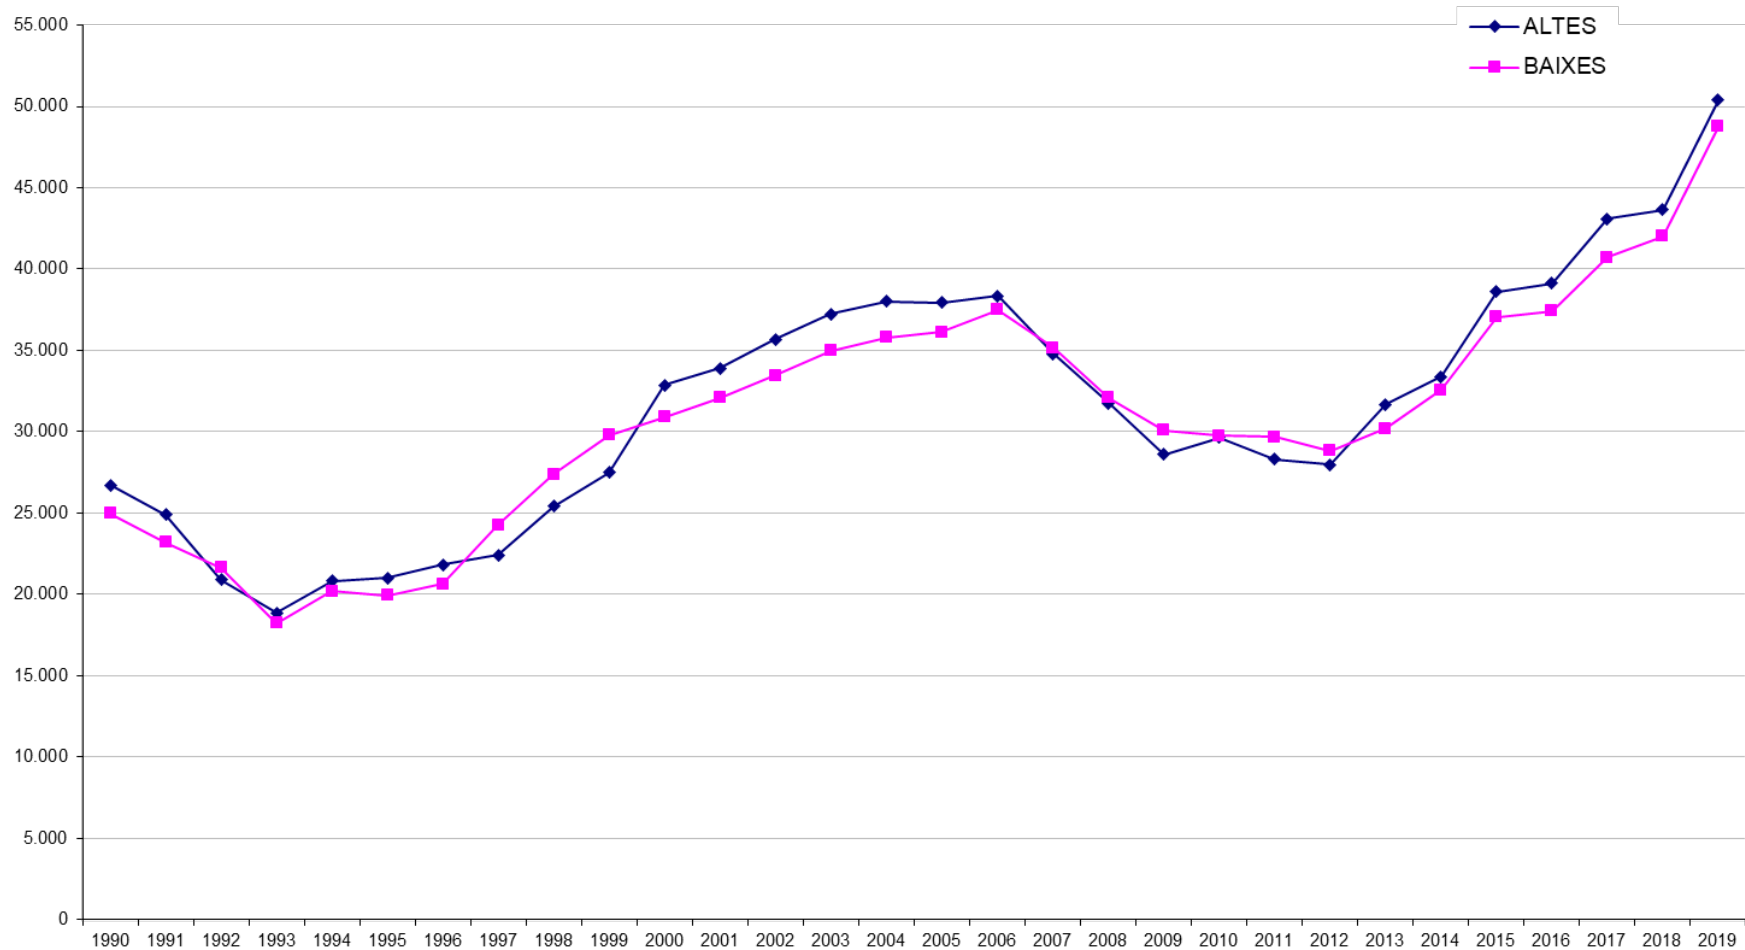

Evolució anual de les altes i baixes a la CASS

Evolució mensual de les altes i baixes a la CASS desestacionalitzada

Mitjana mòbil a 12 períodes

— ALTES
— BAIXES