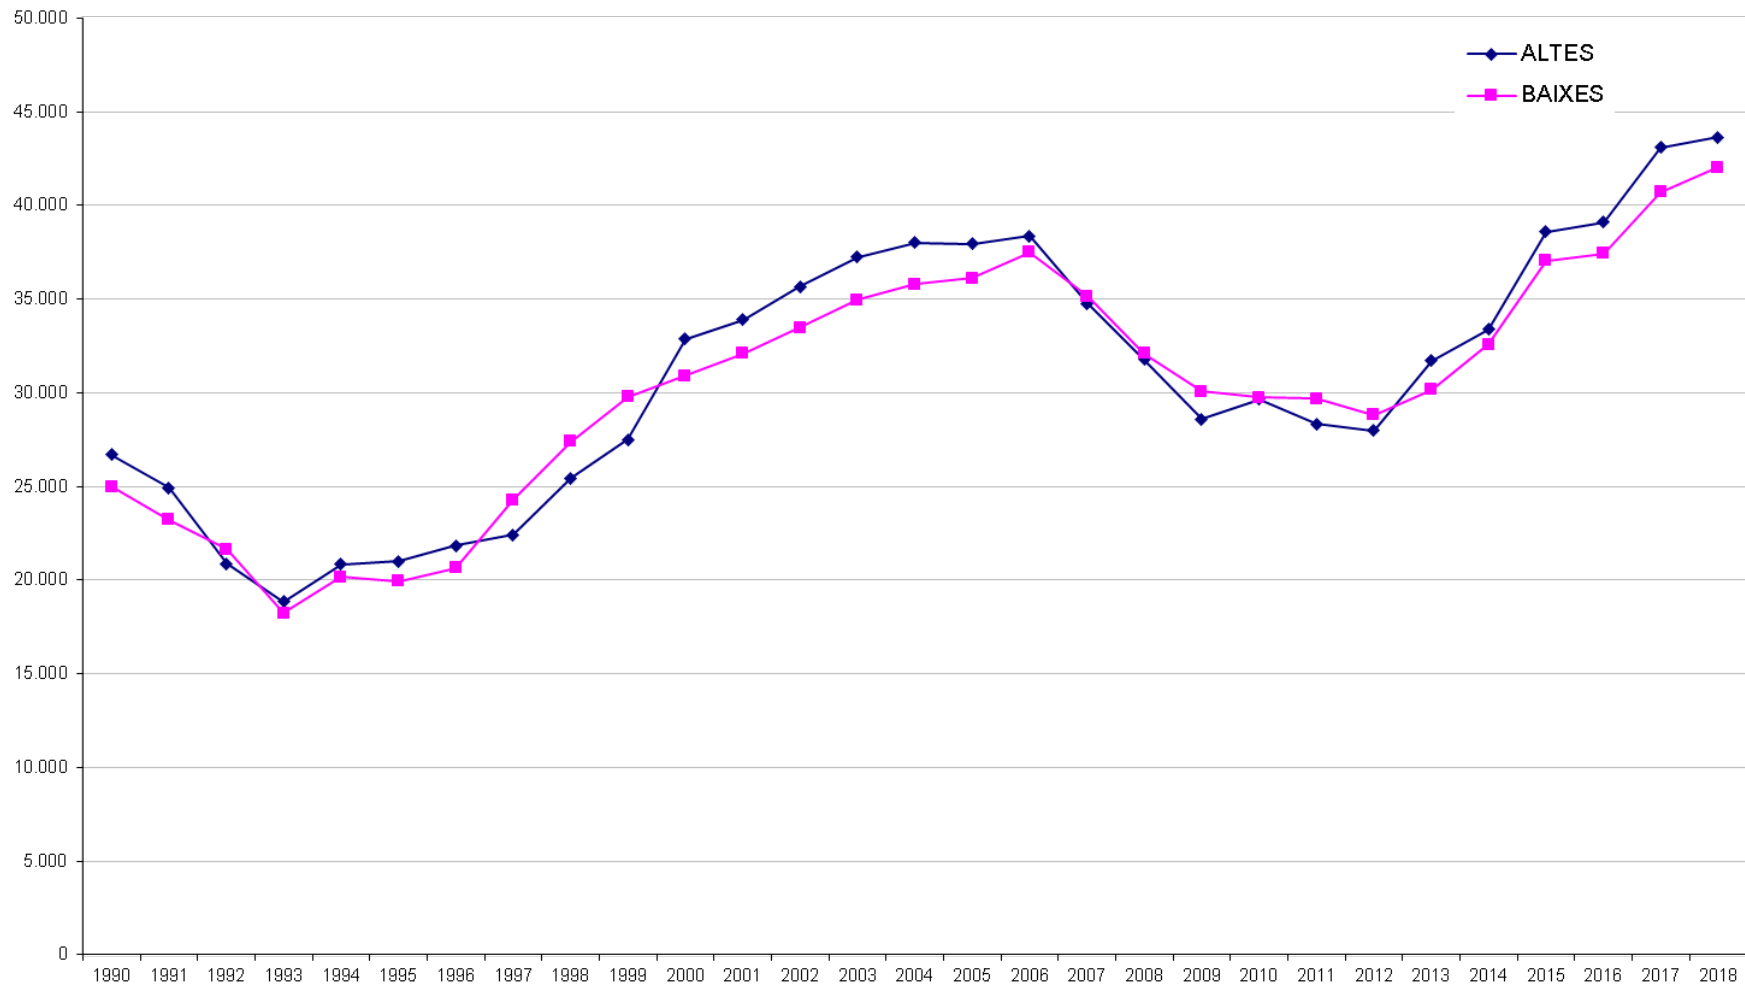

Evolució anual de les altes i baixes a la CASS

Evolució mensual de les altes i baixes a la CASS desestacionalitzada Mitjana mòbil a 12 períodes

— ALTES
— BAIXES