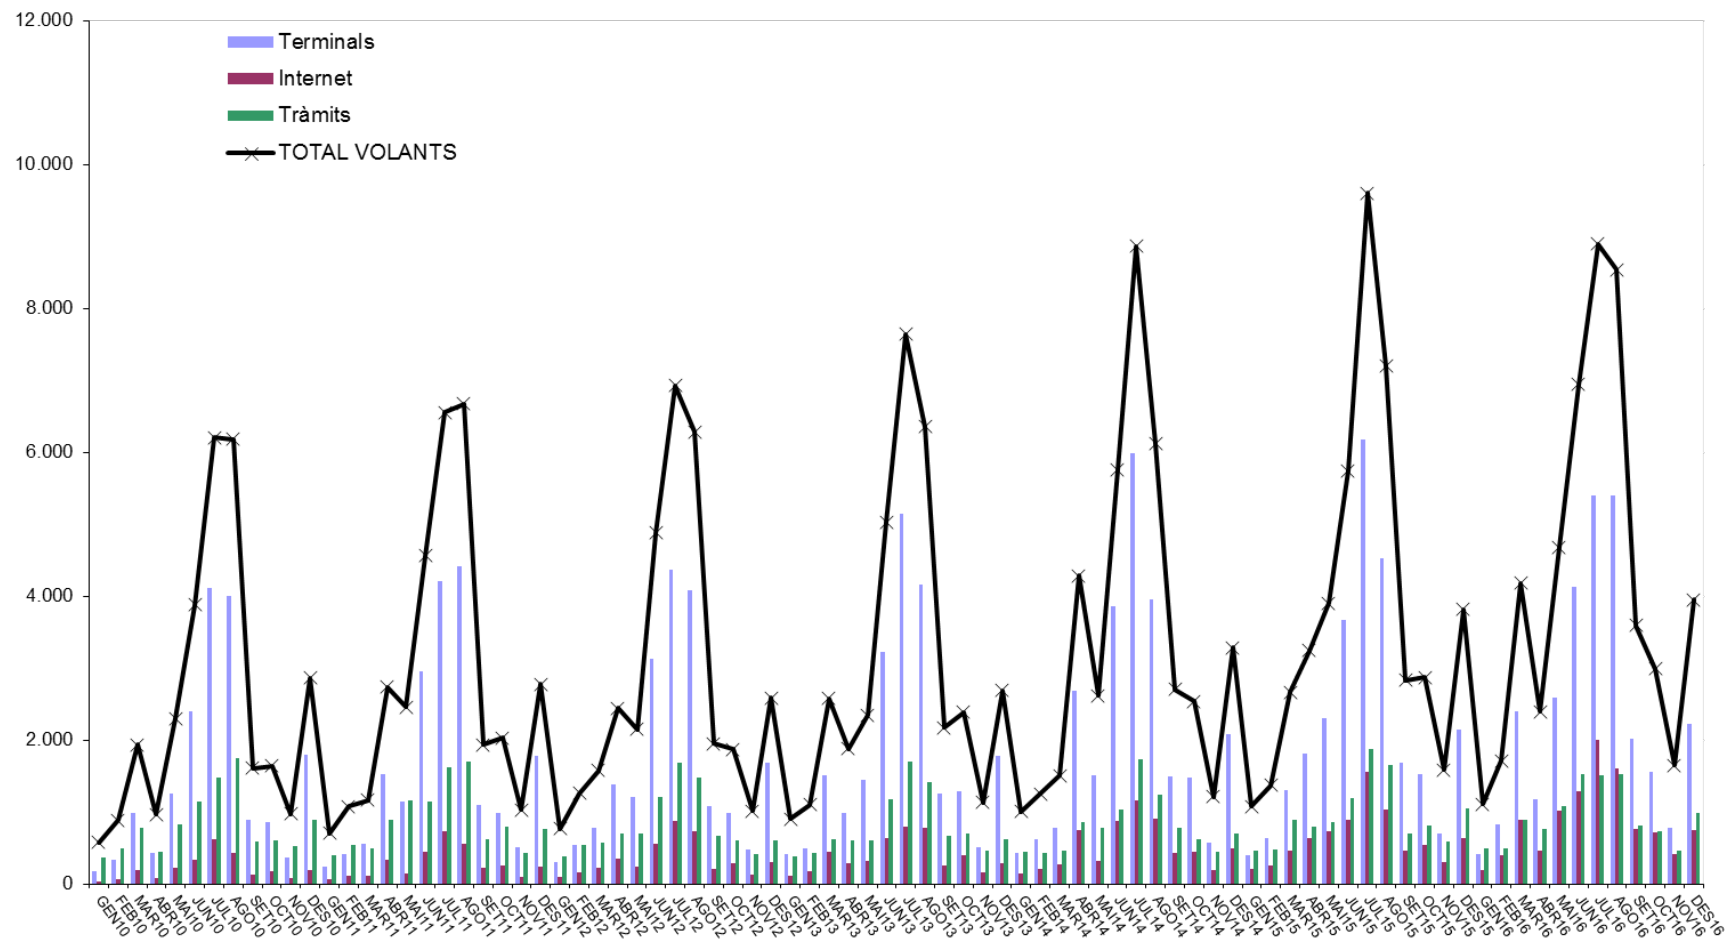

Volants de desplaçament als països de conveni

	Terminals	Internet	Tràmits	TOTAL VOLANTS
GEN13	408	116	381	905
FEB13	494	172	433	1.099
MAR13	1.508	440	626	2.574
ABR13	991	289	598	1.878
MAI13	1.439	310	600	2.349
JUN13	3.218	643	1.171	5.032
JUL13	5.145	795	1.700	7.640
AGO13	4.161	775	1.416	6.352
SET13	1.255	249	670	2.174
OCT13	1.294	402	691	2.387
NOV13	515	155	461	1.131
DES13	1.775	291	625	2.691
TOTAL 2013	22.203	4.637	9.372	36.212
GEN14	422	137	442	1.001
FEB14	614	202	432	1.248
MAR14	775	268	463	1.506
ABR14	2.678	743	865	4.286
MAI14	1.514	325	777	2.616
JUN14	3.861	873	1.025	5.759
JUL14	5.978	1.159	1.724	8.861
AGO14	3.960	913	1.241	6.114
SET14	1.500	422	782	2.704
OCT14	1.474	445	619	2.538
NOV14	575	191	445	1.211
DES14	2.085	499	700	3.284
TOTAL 2014	25.436	6.177	9.515	41.128
GEN15	400	214	461	1.075
FEB15	631	255	484	1.370
MAR15	1.309	457	896	2.662
ABR15	1.812	630	799	3.241
MAI15	2.306	736	857	3.899
JUN15	3.669	884	1.189	5.742
JUL15	6.178	1.553	1.867	9.598
AGO15	4.518	1.028	1.648	7.194
SET15	1.676	463	692	2.831
OCT15	1.518	540	813	2.871
NOV15	698	302	581	1.581
DES15	2.136	630	1.045	3.811
TOTAL 2015	26.851	7.692	11.332	45.875
GEN16	421	197	486	1.104
FEB16	819	403	489	1.711
MAR16	2.392	893	891	4.176
ABR16	1.176	466	755	2.397
MAI16	2.588	1.018	1.074	4.680
JUN16	4.124	1.291	1.528	6.943
JUL16	5.391	1.996	1.511	8.898
AGO16	5.400	1.608	1.531	8.539
SET16	2.024	764	805	3.593
OCT16	1.550	710	728	2.988
NOV16	776	413	459	1.648
DES16	2.227	743	983	3.953
TOTAL 2016	28.888	10.502	11.240	50.630

Taula: Volants de desplaçament emesos per tipus de suport

Font: Elaboració CASS

Volants de desplaçament als països de conveni

Gràfic: Nombre de volants de desplaçament emesos per tipus de suport

Font: Elaboració CASS